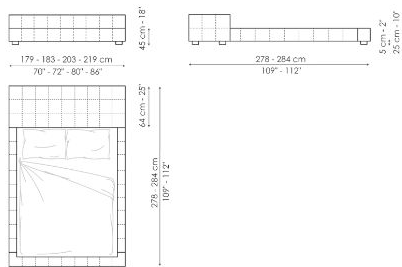

## Squaring basso

Width: 179-183-203-219cm  
Depth: 234-240cm  
Height: 60-65cm

## Squaring alto

Width: 179-183-203-219cm  
Depth: 234-240cm  
Height: 100-106cm

## Squaring isola alta variante A

Width: 179-183-203-219cm  
Depth: 258-264cm  
Height: 45cm

## Squaring penisola

Width: 239-244-264-279cm  
Depth: 278-284cm  
Height: 45cm