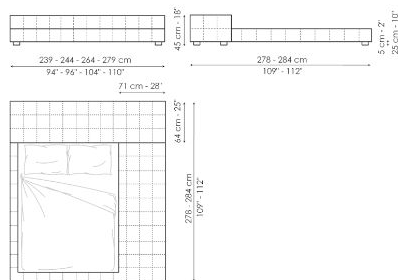

## Squaring basso

Width: 179-183-203-219cm  
Depth: 234-240cm  
Height: 60-65cm

## Squaring alto

Width: 179-183-203-219cm  
Depth: 234-240cm  
Height: 100-106cm

## Squaring isola alta variante A

Width: 179-183-203-219cm  
Depth: 258-264cm  
Height: 45cm

## Squaring penisola

Width: 239-244-264-279cm  
Depth: 278-284cm  
Height: 45cm