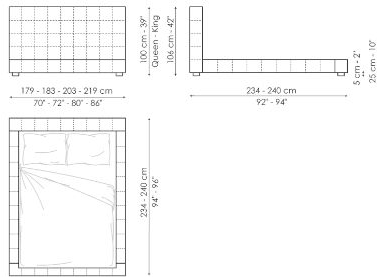

## Squaring basso

Width: 179-183-203-219cm  
Depth: 234-240cm  
Height: 60-65cm

## Squaring penisola

Width: 239-244-264-279cm  
Depth: 278-284cm  
Height: 45cm

## Squaring penisola variante A

Width: 219-224-244-259cm  
Depth: 258-264cm  
Height: 45cm

## Squaring penisola variante B

Width: 219-224-244-259cm  
Depth: 278-284cm  
Height: 45cm