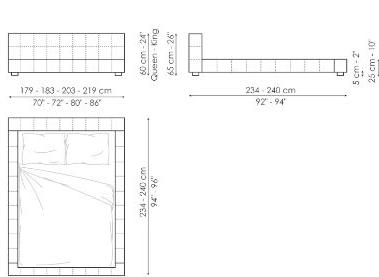

## Squaring basso

Width: 179-183-203-219cm  
Depth: 234-240cm  
Height: 60-65cm

## Squaring penisola

Width: 239-244-264-279cm  
Depth: 278-284cm  
Height: 45cm

## Squaring penisola variante A

Width: 219-224-244-259cm  
Depth: 258-264cm  
Height: 45cm

## Squaring penisola variante B

Width: 219-224-244-259cm  
Depth: 278-284cm  
Height: 45cm