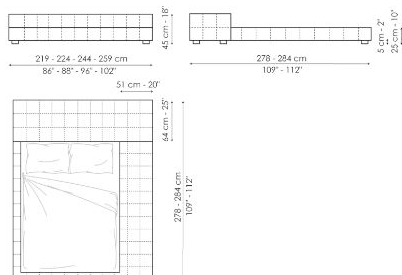

## Squaring isola alta variante A

Width: 179-183-203-219cm  
Depth: 258-264cm  
Height: 45cm

## Squaring isola alta variante B

Width: 179-183-203-219cm  
Depth: 278-284cm  
Height: 45cm

## Squaring penisola

Width: 239-244-264-279cm  
Depth: 278-284cm  
Height: 45cm

## Squaring penisola variante A

Width: 219-224-244-259cm  
Depth: 258-264cm  
Height: 45cm