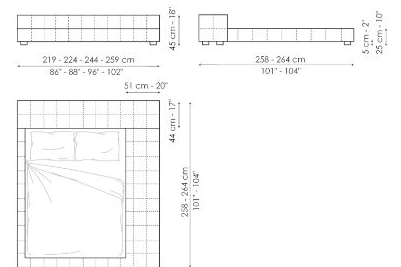

## Squaring alto

Width: 179-183-203-219cm  
Depth: 234-240cm  
Height: 100-106cm

## Squaring isola alta variante A

Width: 179-183-203-219cm  
Depth: 258-264cm  
Height: 45cm

## Squaring isola alta variante B

Width: 179-183-203-219cm  
Depth: 278-284cm  
Height: 45cm

## Squaring penisola

Width: 239-244-264-279cm  
Depth: 278-284cm  
Height: 45cm