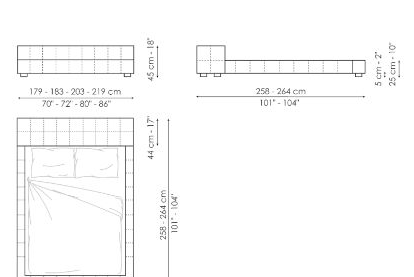

## Squaring basso

Width: 179-183-203-219cm  
Depth: 234-240cm  
Height: 60-65cm

## Squaring alto

Width: 179-183-203-219cm  
Depth: 234-240cm  
Height: 100-106cm

## Squaring isola alta variante A

Width: 179-183-203-219cm  
Depth: 258-264cm  
Height: 45cm

## Squaring penisola

Width: 239-244-264-279cm  
Depth: 278-284cm  
Height: 45cm