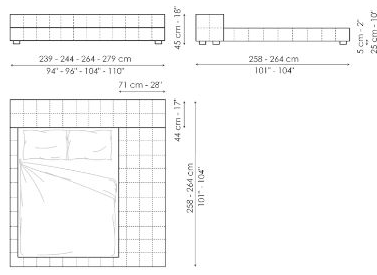

## Squaring isola alta variante B

Width: 179-183-203-219cm  
Depth: 278-284cm  
Height: 45cm

## Squaring penisola

Width: 239-244-264-279cm  
Depth: 278-284cm  
Height: 45cm

## Squaring penisola variante A

Width: 219-224-244-259cm  
Depth: 258-264cm  
Height: 45cm

## Squaring penisola variante B

Width: 219-224-244-259cm  
Depth: 278-284cm  
Height: 45cm