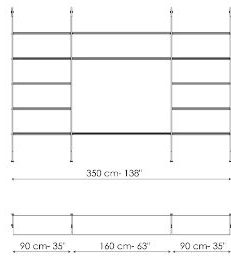

## Wall fixing 1 module

Width: 96cm  
Depth: 33cm  
Height: 240cm

## Wall fixing 2 modules

Width: 188cm  
Depth: 33cm  
Height: 240cm

## Wall fixing 3 modules

Width: 280cm  
Depth: 33cm  
Height: 240cm