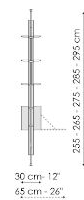

## Wall fixing 3 modules

Width: 280cm  
Depth: 33cm  
Height: 240cm

## Wall fixing tv-stand module

Width: 350cm  
Depth: 33cm  
Height: 240cm

**Wall fixing 3 modules**

Width: 280cm  
Depth: 33cm  
Height: 240cm

**Ceiling fixing 1 module**

Width: 96cm  
Depth: 30cm  
Height: 255-265-275-285-295cm

**Ceiling fixing 2 modules**

Width: 188cm  
Depth: 30cm  
Height: 255-265-275-285-295cm

**Ceiling fixing 3 modules**

Width: 280cm  
Depth: 30cm  
Height: 255-265-275-285-295cm

**Ceiling fixing 2 modules**

Width: 188cm  
Depth: 30cm  
Height: 255-265-275-285-295cm

**Ceiling fixing 3 modules**

Width: 280cm  
Depth: 30cm  
Height: 255-265-275-285-295cm

**Ceiling fixing 1 module**

Width: 96cm  
Depth: 30cm  
Height: 255-265-275-285-295cm