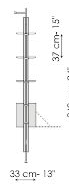

## Wall fixing 3 modules

Width: 280cm  
Depth: 33cm  
Height: 240cm

## Wall fixing tv-stand module

Width: 350cm  
Depth: 33cm  
Height: 240cm

## Wall fixing 1 module

Width: 96cm  
Depth: 33cm  
Height: 240cm