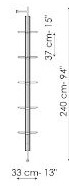

## Wall fixing 1 module

Width: 96cm  
Depth: 33cm  
Height: 240cm

## Wall fixing 2 modules

Width: 188cm  
Depth: 33cm  
Height: 240cm