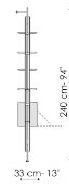

## Wall fixing 3 modules

Width: 280cm  
Depth: 33cm  
Height: 240cm

## Wall fixing tv-stand module

Width: 350cm  
Depth: 33cm  
Height: 240cm

## Wall fixing 1 module

Width: 96cm  
Depth: 33cm  
Height: 240cm