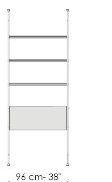

## Wall fixing tv-stand module

Width: 350cm  
Depth: 33cm  
Height: 240cm

**Wall fixing 3 modules**

Width: 280cm  
Depth: 33cm  
Height: 240cm

**Ceiling fixing 1 module**

Width: 96cm  
Depth: 30cm  
Height: 255-265-275-285-295cm

**Ceiling fixing 2 modules**

Width: 188cm  
Depth: 30cm  
Height: 255-265-275-285-295cm

**Ceiling fixing 3 modules**

Width: 280cm  
Depth: 30cm  
Height: 255-265-275-285-295cm

**Ceiling fixing 2 modules**

Width: 188cm  
Depth: 30cm  
Height: 255-265-275-285-295cm

**Ceiling fixing 3 modules**

Width: 280cm  
Depth: 30cm  
Height: 255-265-275-285-295cm

**Ceiling fixing 1 module**

Width: 96cm  
Depth: 30cm  
Height: 255-265-275-285-295cm