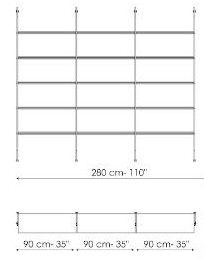

## Wall fixing 1 module

Width: 96cm  
Depth: 33cm  
Height: 240cm

## Wall fixing 2 modules

Width: 188cm  
Depth: 33cm  
Height: 240cm

## Wall fixing tv-stand module

Width: 350cm  
Depth: 33cm  
Height: 240cm