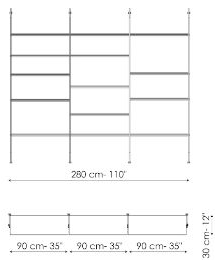

Wall fixing 3 modules

Width: 280cm
Depth: 33cm
Height: 240cm

Wall fixing tv-stand module

Width: 350cm
Depth: 33cm
Height: 240cm

Wall fixing 1 module

Width: 96cm
Depth: 33cm
Height: 240cm