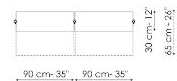

## Wall fixing 3 modules

Width: 280cm  
Depth: 33cm  
Height: 240cm

## Wall fixing tv-stand module

Width: 350cm  
Depth: 33cm  
Height: 240cm

**Wall fixing 3 modules**

Width: 280cm  
Depth: 33cm  
Height: 240cm

**Ceiling fixing 1 module**

Width: 96cm  
Depth: 30cm  
Height: 255-265-275-285-295cm

**Ceiling fixing 2 modules**

Width: 188cm  
Depth: 30cm  
Height: 255-265-275-285-295cm

**Ceiling fixing 3 modules**

Width: 280cm  
Depth: 30cm  
Height: 255-265-275-285-295cm

**Ceiling fixing 2 modules**

Width: 188cm  
Depth: 30cm  
Height: 255-265-275-285-295cm

**Ceiling fixing 3 modules**

Width: 280cm  
Depth: 30cm  
Height: 255-265-275-285-295cm

**Ceiling fixing 1 module**

Width: 96cm  
Depth: 30cm  
Height: 255-265-275-285-295cm