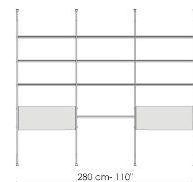

## Wall fixing tv-stand module

Width: 350cm  
Depth: 33cm  
Height: 240cm

**Wall fixing 3 modules**

Width: 280cm  
Depth: 33cm  
Height: 240cm

**Ceiling fixing 1 module**

Width: 96cm  
Depth: 30cm  
Height: 255-265-275-285-295cm

**Ceiling fixing 2 modules**

Width: 188cm  
Depth: 30cm  
Height: 255-265-275-285-295cm

**Ceiling fixing 3 modules**

Width: 280cm  
Depth: 30cm  
Height: 255-265-275-285-295cm

**Ceiling fixing 2 modules**

Width: 188cm  
Depth: 30cm  
Height: 255-265-275-285-295cm

**Ceiling fixing 3 modules**

Width: 280cm  
Depth: 30cm  
Height: 255-265-275-285-295cm

**Ceiling fixing 1 module**

Width: 96cm  
Depth: 30cm  
Height: 255-265-275-285-295cm