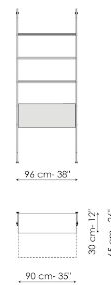

## Wall fixing 1 module

Width: 96cm  
Depth: 33cm  
Height: 240cm

## Wall fixing 2 modules

Width: 188cm  
Depth: 33cm  
Height: 240cm

## Wall fixing 3 modules

Width: 280cm  
Depth: 33cm  
Height: 240cm