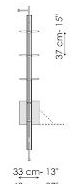

## Wall fixing 1 module

Width: 96cm  
Depth: 33cm  
Height: 240cm

## Wall fixing 3 modules

Width: 280cm  
Depth: 33cm  
Height: 240cm