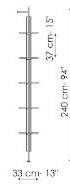

## Wall fixing 1 module

Width: 96cm  
Depth: 33cm  
Height: 240cm

## Wall fixing 2 modules

Width: 188cm  
Depth: 33cm  
Height: 240cm

## Wall fixing 3 modules

Width: 280cm  
Depth: 33cm  
Height: 240cm