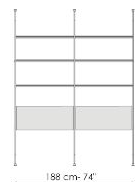

## Wall fixing tv-stand module

Width: 350cm  
Depth: 33cm  
Height: 240cm

**Wall fixing 3 modules**

Width: 280cm  
Depth: 33cm  
Height: 240cm

**Ceiling fixing 1 module**

Width: 96cm  
Depth: 30cm  
Height: 255-265-275-285-295cm

**Ceiling fixing 2 modules**

Width: 188cm  
Depth: 30cm  
Height: 255-265-275-285-295cm

**Ceiling fixing 3 modules**

Width: 280cm  
Depth: 30cm  
Height: 255-265-275-285-295cm

**Ceiling fixing 2 modules**

Width: 188cm  
Depth: 30cm  
Height: 255-265-275-285-295cm

**Ceiling fixing 3 modules**

Width: 280cm  
Depth: 30cm  
Height: 255-265-275-285-295cm

**Ceiling fixing 1 module**

Width: 96cm  
Depth: 30cm  
Height: 255-265-275-285-295cm