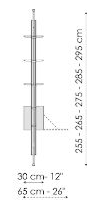

## Wall fixing 3 modules

Width: 280cm  
Depth: 33cm  
Height: 240cm

## Wall fixing tv-stand module

Width: 350cm  
Depth: 33cm  
Height: 240cm

**Wall fixing 3 modules**

Width: 280cm  
Depth: 33cm  
Height: 240cm

**Ceiling fixing 1 module**

Width: 96cm  
Depth: 30cm  
Height: 255-265-275-285-295cm

**Ceiling fixing 2 modules**

Width: 188cm  
Depth: 30cm  
Height: 255-265-275-285-295cm

**Ceiling fixing 3 modules**

Width: 280cm  
Depth: 30cm  
Height: 255-265-275-285-295cm

**Ceiling fixing 2 modules**

Width: 188cm  
Depth: 30cm  
Height: 255-265-275-285-295cm

**Ceiling fixing 3 modules**

Width: 280cm  
Depth: 30cm  
Height: 255-265-275-285-295cm

**Ceiling fixing 1 module**

Width: 96cm  
Depth: 30cm  
Height: 255-265-275-285-295cm