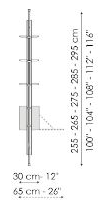

## Wall fixing 3 modules

Width: 280cm  
Depth: 33cm  
Height: 240cm

## Wall fixing tv-stand module

Width: 350cm  
Depth: 33cm  
Height: 240cm

**Wall fixing 3 modules**

Width: 280cm  
Depth: 33cm  
Height: 240cm

**Ceiling fixing 1 module**

Width: 96cm  
Depth: 30cm  
Height: 255-265-275-285-295cm

**Ceiling fixing 2 modules**

Width: 188cm  
Depth: 30cm  
Height: 255-265-275-285-295cm

**Ceiling fixing 3 modules**

Width: 280cm  
Depth: 30cm  
Height: 255-265-275-285-295cm

**Ceiling fixing 2 modules**

Width: 188cm  
Depth: 30cm  
Height: 255-265-275-285-295cm

**Ceiling fixing 3 modules**

Width: 280cm  
Depth: 30cm  
Height: 255-265-275-285-295cm

**Ceiling fixing 1 module**

Width: 96cm  
Depth: 30cm  
Height: 255-265-275-285-295cm