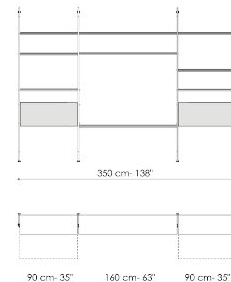

## Wall fixing 3 modules

Width: 280cm  
Depth: 33cm  
Height: 240cm

## Wall fixing tv-stand module

Width: 350cm  
Depth: 33cm  
Height: 240cm

## Wall fixing 1 module

Width: 96cm  
Depth: 33cm  
Height: 240cm