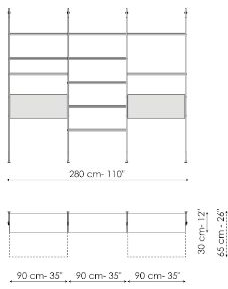

## Wall fixing 1 module

Width: 96cm  
Depth: 33cm  
Height: 240cm

## Wall fixing 2 modules

Width: 188cm  
Depth: 33cm  
Height: 240cm

## Wall fixing 3 modules

Width: 280cm  
Depth: 33cm  
Height: 240cm

## Wall fixing tv-stand module

Width: 350cm  
Depth: 33cm  
Height: 240cm

**Wall fixing 3 modules**

Width: 280cm  
Depth: 33cm  
Height: 240cm

**Ceiling fixing 1 module**

Width: 96cm  
Depth: 30cm  
Height: 255-265-275-285-295cm