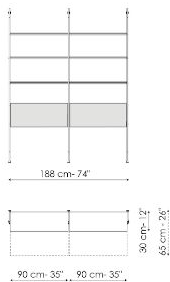

Wall fixing 2 modules

Width: 188cm
Depth: 33cm
Height: 240cm

Wall fixing 3 modules

Width: 280cm
Depth: 33cm
Height: 240cm

Wall fixing tv-stand module

Width: 350cm
Depth: 33cm
Height: 240cm