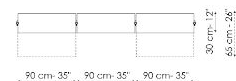

## Wall fixing 3 modules

Width: 280cm  
Depth: 33cm  
Height: 240cm

## Wall fixing tv-stand module

Width: 350cm  
Depth: 33cm  
Height: 240cm

**Wall fixing 3 modules**

Width: 280cm  
Depth: 33cm  
Height: 240cm

**Ceiling fixing 1 module**

Width: 96cm  
Depth: 30cm  
Height: 255-265-275-285-295cm

**Ceiling fixing 2 modules**

Width: 188cm  
Depth: 30cm  
Height: 255-265-275-285-295cm

**Ceiling fixing 3 modules**

Width: 280cm  
Depth: 30cm  
Height: 255-265-275-285-295cm

**Ceiling fixing 2 modules**

Width: 188cm  
Depth: 30cm  
Height: 255-265-275-285-295cm

**Ceiling fixing 3 modules**

Width: 280cm  
Depth: 30cm  
Height: 255-265-275-285-295cm

**Ceiling fixing 1 module**

Width: 96cm  
Depth: 30cm  
Height: 255-265-275-285-295cm