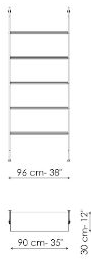

## Wall fixing 1 module

Width: 96cm  
Depth: 33cm  
Height: 240cm

## Wall fixing 2 modules

Width: 188cm  
Depth: 33cm  
Height: 240cm

## Wall fixing tv-stand module

Width: 350cm  
Depth: 33cm  
Height: 240cm