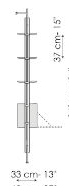

## Wall fixing 1 module

Width: 96cm  
Depth: 33cm  
Height: 240cm

## Wall fixing 2 modules

Width: 188cm  
Depth: 33cm  
Height: 240cm

## Wall fixing 3 modules

Width: 280cm  
Depth: 33cm  
Height: 240cm