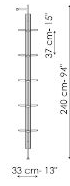

## Wall fixing 1 module

Width: 96cm  
Depth: 33cm  
Height: 240cm

## Wall fixing 2 modules

Width: 188cm  
Depth: 33cm  
Height: 240cm

## Wall fixing 3 modules

Width: 280cm  
Depth: 33cm  
Height: 240cm