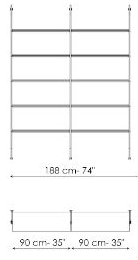

## Wall fixing 1 module

Width: 96cm  
Depth: 33cm  
Height: 240cm

## Wall fixing 2 modules

Width: 188cm  
Depth: 33cm  
Height: 240cm

## Wall fixing tv-stand module

Width: 350cm  
Depth: 33cm  
Height: 240cm