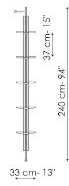

## Wall fixing 1 module

Width: 96cm  
Depth: 33cm  
Height: 240cm

## Wall fixing 2 modules

Width: 188cm  
Depth: 33cm  
Height: 240cm

## Wall fixing 3 modules

Width: 280cm  
Depth: 33cm  
Height: 240cm