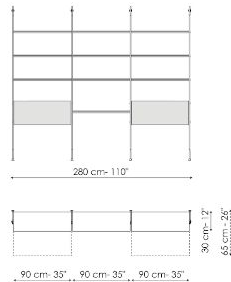

## Wall fixing 2 modules

Width: 188cm  
Depth: 33cm  
Height: 240cm

## Wall fixing 3 modules

Width: 280cm  
Depth: 33cm  
Height: 240cm

## Wall fixing 1 module

Width: 96cm  
Depth: 33cm  
Height: 240cm