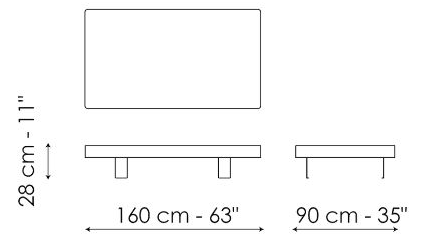

## Jazz Ø96

Width: 96cm  
Depth: 96cm  
Height: 28cm

## Jazz Ø116

Width: 116cm  
Depth: 116cm  
Height: 28cm

## Jazz 160x90

Width: 160cm  
Depth: 90cm  
Height: 28cm