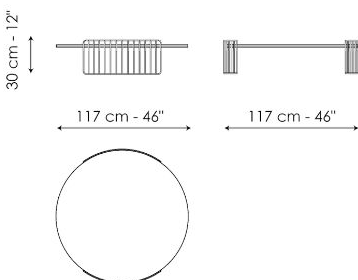

## Harpe Ø50 x H43

Width: 50cm  
Depth: 50cm  
Height: 43cm

## Harpe Ø50 x H50

Width: 50cm  
Depth: 50cm  
Height: 50cm

## Harpe Ø97 x H30

Width: 97cm  
Depth: 97cm  
Height: 30cm

## Harpe Ø97 x H37

Width: 97cm  
Depth: 97cm  
Height: 37cm