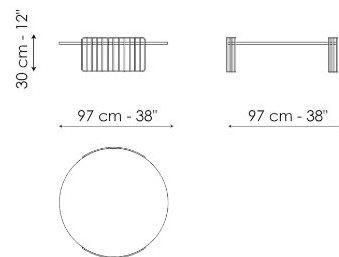

## Harpe Ø40 x H43

Width: 40cm  
Depth: 40cm  
Height: 43cm

## Harpe Ø40 x H50

Width: 40cm  
Depth: 40cm  
Height: 50cm

## Harpe Ø50 x H43

Width: 50cm  
Depth: 50cm  
Height: 43cm

## Harpe Ø97 x H30

Width: 97cm  
Depth: 97cm  
Height: 30cm