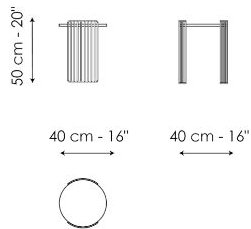

## Harpe Ø40 x H43

Width: 40cm  
Depth: 40cm  
Height: 43cm

## Harpe Ø40 x H50

Width: 40cm  
Depth: 40cm  
Height: 50cm

## Harpe Ø97 x H30

Width: 97cm  
Depth: 97cm  
Height: 30cm

## Harpe Ø97 x H37

Width: 97cm  
Depth: 97cm  
Height: 37cm