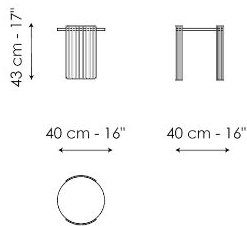

## Harpe Ø40 x H43

Width: 40cm  
Depth: 40cm  
Height: 43cm

## Harpe Ø40 x H50

Width: 40cm  
Depth: 40cm  
Height: 50cm

## Harpe Ø50 x H50

Width: 50cm  
Depth: 50cm  
Height: 50cm

## Harpe Ø97 x H30

Width: 97cm  
Depth: 97cm  
Height: 30cm