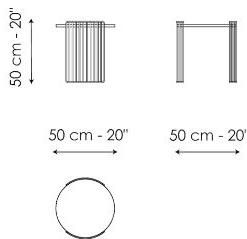

## Harpe Ø40 x H43

Width: 40cm  
Depth: 40cm  
Height: 43cm

## Harpe Ø40 x H50

Width: 40cm  
Depth: 40cm  
Height: 50cm

## Harpe Ø50 x H43

Width: 50cm  
Depth: 50cm  
Height: 43cm

## Harpe Ø97 x H30

Width: 97cm  
Depth: 97cm  
Height: 30cm