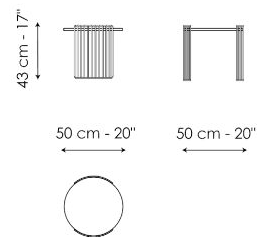

## Harpe Ø40 x H43

Width: 40cm  
Depth: 40cm  
Height: 43cm

## Harpe Ø40 x H50

Width: 40cm  
Depth: 40cm  
Height: 50cm

## Harpe Ø50 x H43

Width: 50cm  
Depth: 50cm  
Height: 43cm

## Harpe Ø97 x H30

Width: 97cm  
Depth: 97cm  
Height: 30cm