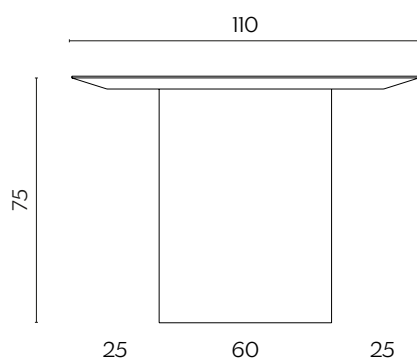

# PLAUTO MAXXXI

by Paolo Cappello and Simone Sabatti

Dai tradizionali ritrovi familiari ai più contemporanei meeting aziendali, qualsiasi uso tu ne faccia siamo sicuri che amerai il suo design ad ampio respiro. La sua presenza imponente si alleggerisce nel bilanciamento degli elementi in pura essenza: con un piano che può raggiungere i 6 metri di lunghezza, ognuno troverà il suo posto a tavola.

From the traditional family gatherings to the more contemporary corporate meetings, whatever use you make of it we are sure you will love its graceful design. Its imposing stature is lightened and balanced with pure wood elements: with a top that can reach up to 6 metres in length, everyone will find their seat at the table.

## DIMENSIONI | DIMENSIONS

lunghezza | width: 400 cm  
larghezza | depth: 110 cm  
altezza | height: 75 cm

lunghezza | width: 480 cm  
larghezza | depth: 110 cm  
altezza | height: 75 cm

lunghezza | width: 600 cm  
larghezza | depth: 110 cm  
altezza | height: 75 cm