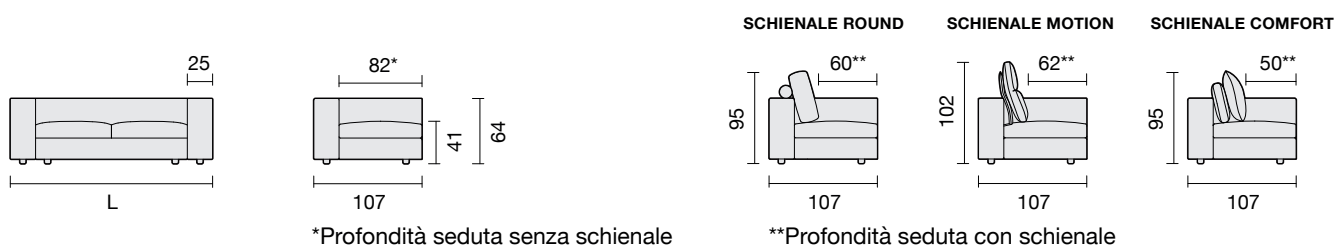

Zenit Plus

Caratteristiche del prodotto

Completamente sfoderabile nella versione in tessuto, in pelle solo i cuscini di seduta e schienale.

Su misura: non disponibile.

Struttura portante: legno massello, multistrato, truciolare e pannelli di faesite.

Sistema di molleggio: cinghie elastiche incrociate.

Imbottitura seduta: poliuretano espanso 285 spess. 15 cm e ricoperto con resinato accoppiato 200 gr.

Imbottitura struttura: poliuretano espanso T21 spess. 0,5 cm e 1,5 cm + poliuretano espanso PK 30 spess. 1,5 cm, 3 cm e 4 cm e ricoperta con resinato accoppiato 200 gr.