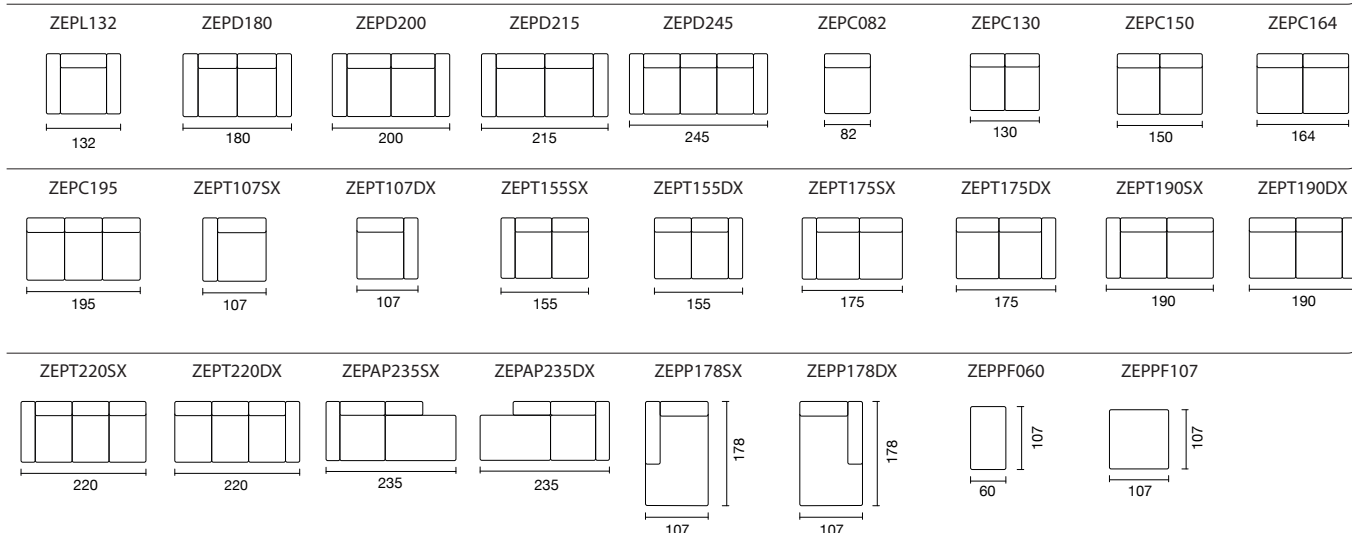

Modularità