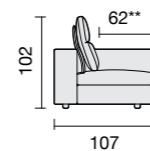

KIDNEY CUSHION FOR BACKREST COMFORT
SOPORTE LOMBAR COMFORT
APPUI-REIN POUR DOSSIER COMFORT
RÜCKENLEHNE COMFORT

*Seat depth WITHOUT backrest
*Profundidad del asiento SIN respaldo
*Profondeur d'assise SANS dossier
*Sitztiefe ohne Rückenlehne