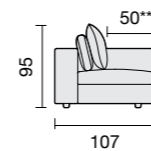

KIDNEY CUSHION FOR BACKREST COMFORT
SOPORTE LOMBAR COMFORT
APPUI-REIN POUR DOSSIER COMFORT
RÜCKENLEHNE COMFORT

*Seat depth WITHOUT backrest
*Profundidad del asiento SIN respaldo
*Profondeur d'assise SANS dossier
*Sitztiefe ohne Rückenlehne