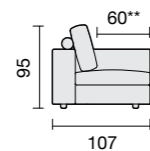

KIDNEY CUSHION FOR BACKREST COMFORT
SOPORTE LOMBAR COMFORT
APPUI-REIN POUR DOSSIER COMFORT
RÜCKENLEHNE COMFORT

*Seat depth WITHOUT backrest
*Profundidad del asiento SIN respaldo
*Profondeur d'assise SANS dossier
*Sitztiefe ohne Rückenlehne