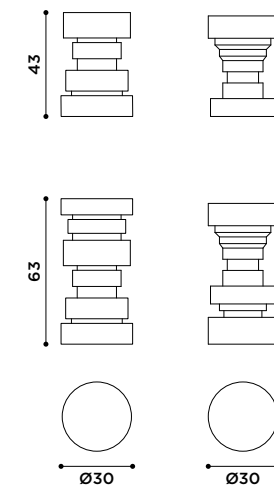

356

sbagliato

design Alessandro d'Angeli

2018

Sgabello in ferro battuto con seduta
in massello di noce Canaletto.

*Stool with wrought iron structure
and solid Canaletto walnut seat.*

t-chair
design Annebet Philips