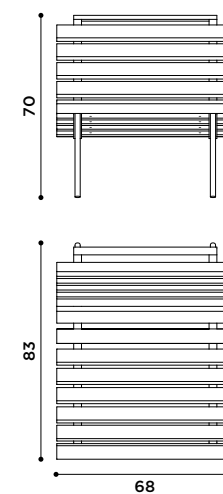

Poltroncina imbottita
con struttura in metallo.
Finiture struttura: nero,
bronzo patinato.
Tessuti: velluto nei colori
come da campionario.

*Upholstered armchair
with metal structure.
Structure finishes: black,
patinated bronze.
Fabrics: velvet in the colors
as per sample.*