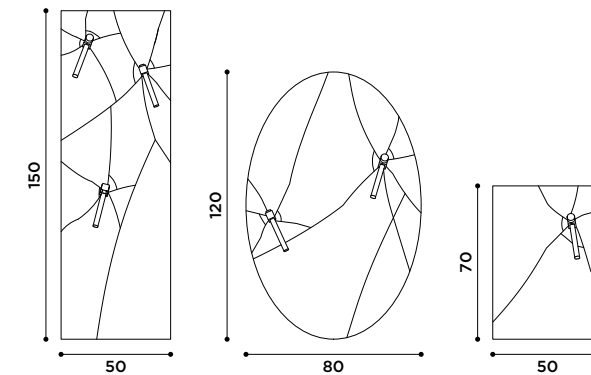

bastaaa mirror
design Marcantonio

2022

Specchio da parete con martelli
appendiabiti.
Manico in frassino olivato e puntale
in fusione di ottone.

*Wall mirror with hanging hammers.
Ash wood handle and tip in polished
nickel brass casting.*