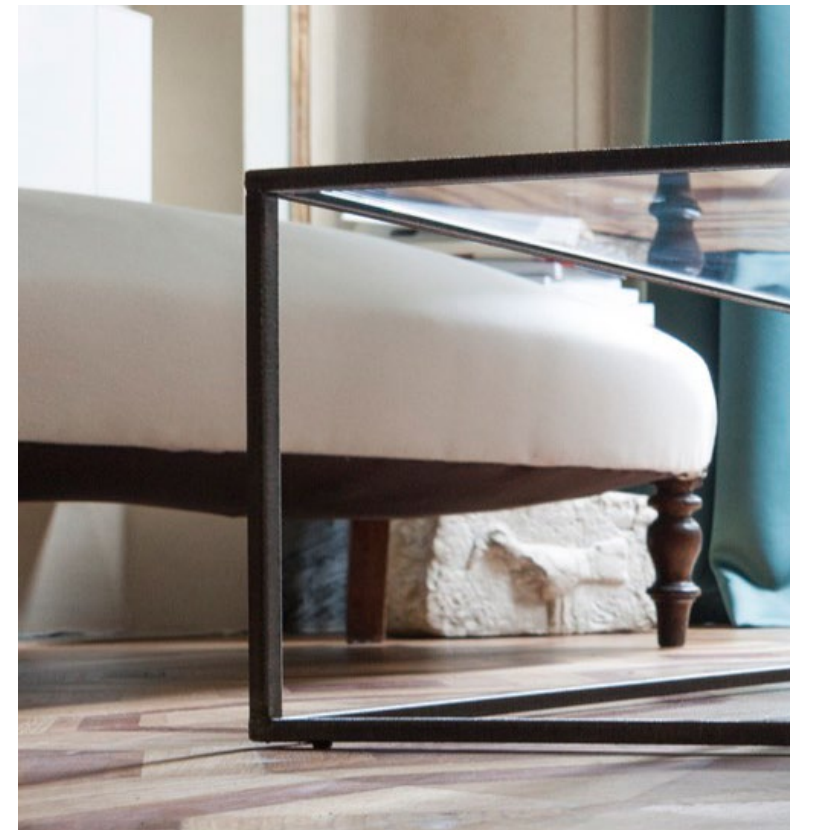

243

tavoli / tables

tavoli / tables

Tavolino in vetro.
Struttura in metallo martellato
brunito.

*Glass coffee table.
Metal structure with hammered
burnished finish.*

Tavolo con struttura in metallo
e piano in MDF.
A-urban grey.
B-river stone.
C-belgian blue.