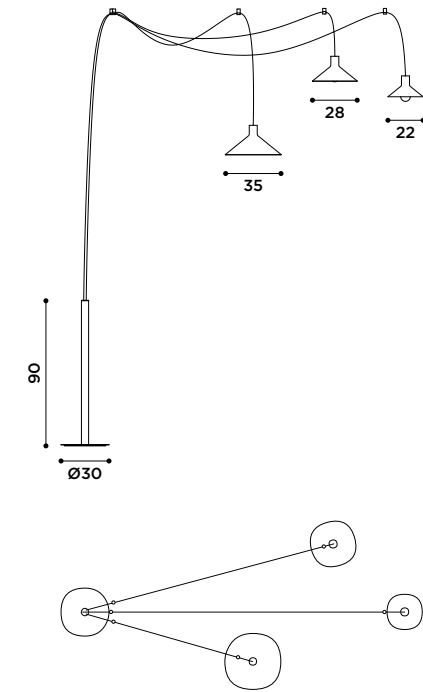

cerberina

design Filippo Mambretti

2016

Lampada da terra.
Metallo verniciato nero.

*Floor lamp.
Black metal.*

294

madama
design Cristina Celestino

2016