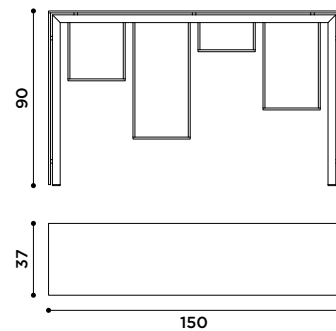

Console.
Parti in metallo:
verniciate oro opaco.
Piano e fianchi: Mdf black.

Console.
Metal components:
mat gold lacquered.
Top and sides: Mdf black.