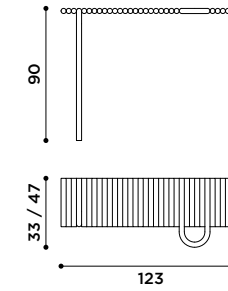

2022

Console e tavolini in metallo.
Finiture: verniciato oro o nero
RAL9017 texturizzato.

*Console and coffee tables in metal.
Finishes: lacquered gold or textured
lack RAL9017.*