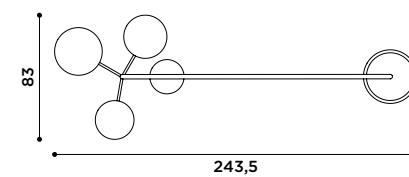

ikebana lamp
design Uto Balmoral

2022

Lampada da terra in metallo.
Nero.

*Floor metal lamp.
Black.*