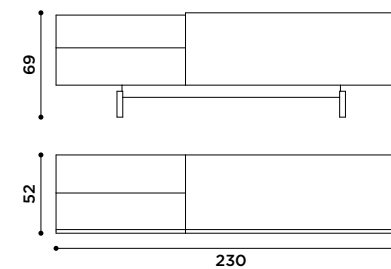

ella
design Uto Balmoral

2020

Credenza in mdf.
Laccato in tutti i colori
come da campionario.
Rovere black termo-trattato.

*Sideboard in mdf.
Lacquered as colors card.
Black oak heat-treated.*