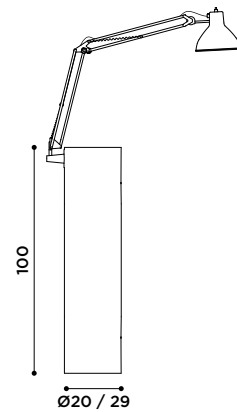

Tavolino in legno massello
con lampada.
Legno naturale.
Cavo elettrico.
Tessuto bianco e rosso.

*Coffee table in natural solid
wood with lamp.
Natural wood.
Electric wire.
Covered with white/red fabric.*