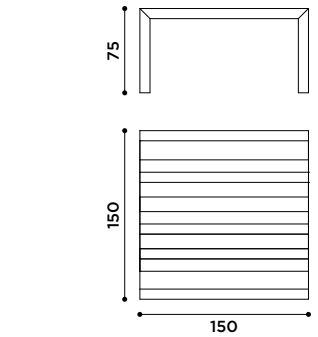

zio tom table
design Claudio Bitetti

mogg

Tavolo in larice Primapatina.
Legno Primapatina, lati interni
laccati gofrati nei colori come da
campionario.

*Dining table in old larch wood
Primapatina.
Primapatina wood, inner sides of the
legs lacquered as color sample.*