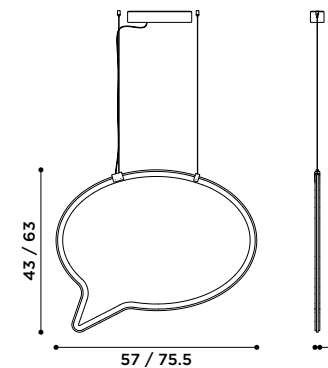

Lampada a sospensione
con telaio in PVC.
Nero.

*Suspension lamp with frame in PVC
Black.*