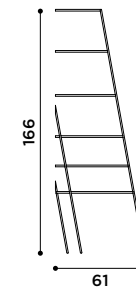

librerie / bookshelves

librerie / bookshelves

mama'
design nome Marija Dondovic

Étagère a parete in metallo.
Nero.

Wall metal étagère.
Black.

Libreria in ferro con ripiani in vetro.
Brunito, Titanio, Oro.

*Iron bookcase with glass shelves.
Burnished, Titanium, Gold.*