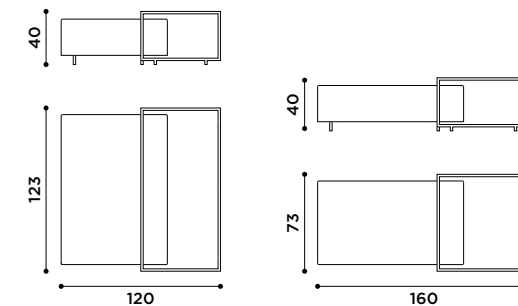

Pouf imbottito con tavolino
in metallo e piano in vetro.
Pouf: tessuti come da campionario.
Finiture tavolino: telaio verniciato
nero o bronzo patinato.

*Padded ottoman with metal coffee
table with glass top.
Ottoman: fabrics as colors sample.
Coffee table finishes: metal frame
lacquered black or patinated bronze.*