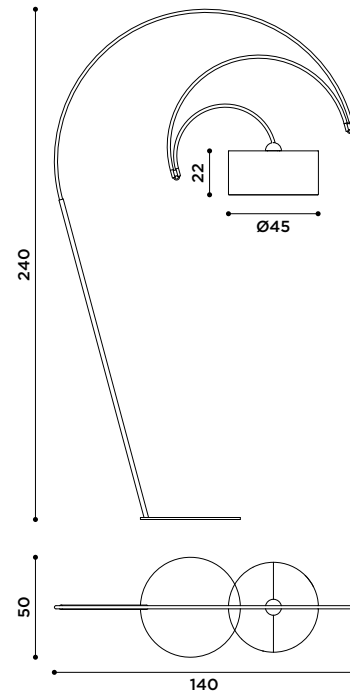

sott'archi
design Fabio Meliota

2018