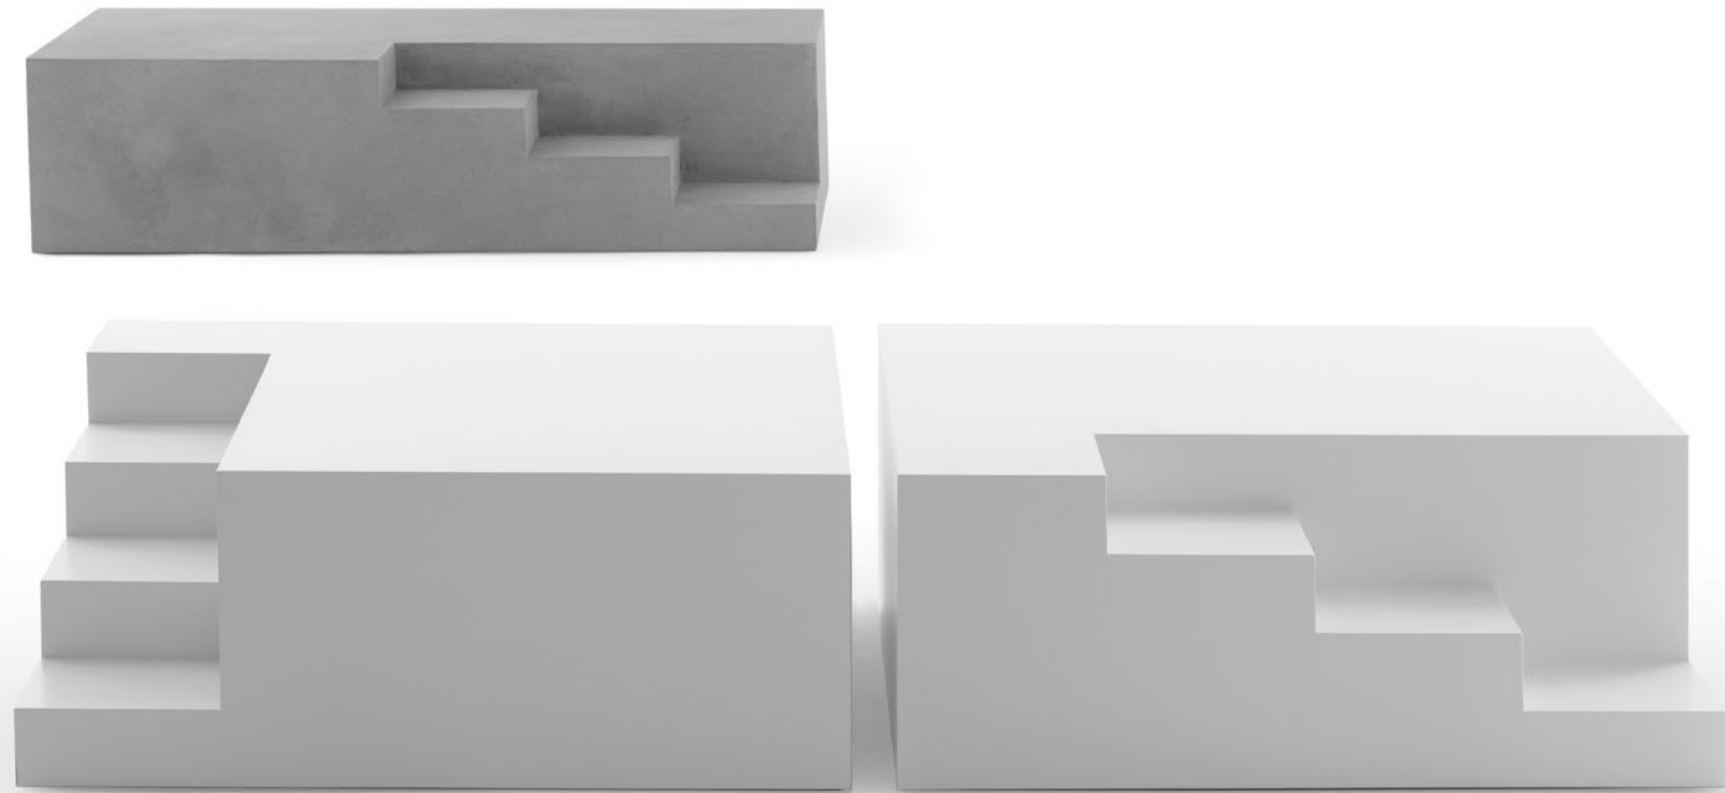

Tavolini in legno.
Laccato nei colori come
da campionario o finitura cemento.

*Wooden coffee tables.
Lacquered as colors sample
or concrete finish.*