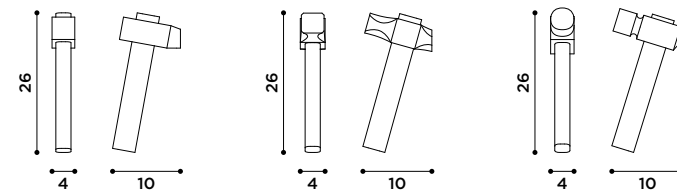

bastaaa
design Marcantonio

Martelli appendiabiti da parete.
Manico in frassino olivato e puntale
in fusione di ottone.

*Wall Hanging hammers.
Ash wood handle and tip in polished
nickel brass casting.*