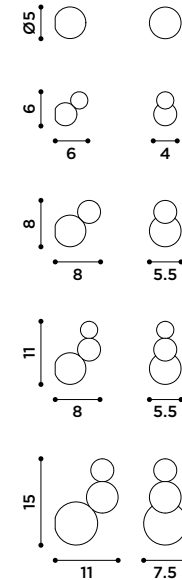

bubble
design Annebeth Philips

Appendiabiti a parete in legno di faggio.
Finitura: legno naturale, laccato bianco, laccato nero.

*Wall coat hangers in solid wood.
Finishes: natural beech wood, lacquered white, lacquered black.*