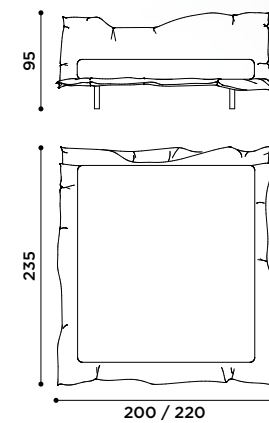

big hug
design Claudio Bitetti

2016

Letto imbottito modellabile a piacimento.
Struttura imbottita con rivestimento sfoderabile, colori come da campionario.
Piedini: nero, oro.

*Upholstered bed to mold as like.
Upholstered bed with removable cover, colors as colors card.
Feet: black, gold.*