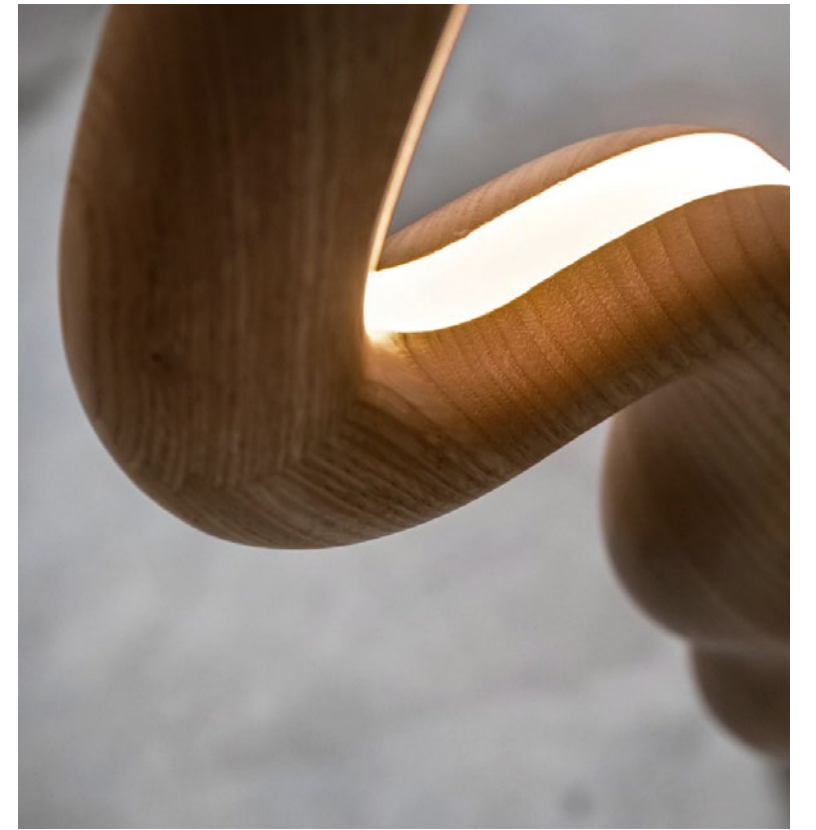

vis a vis wood
design Gregorio Facco

2022

Lampada da terra in legno.
Finitura struttura: legno di castagno.
Finitura base: metallo verniciato nero.

*Floor lamp in solid wood.
Chestnut wood structure
and black metal base.*

bastaaa mirror
design Marcantonio

2022

Specchio da parete con martelli
appendiabiti.
Manico in frassino olivato e puntale
in fusione di ottone.

*Wall mirror with hanging hammers.
Ash wood handle and tip in polished
nickel brass casting.*