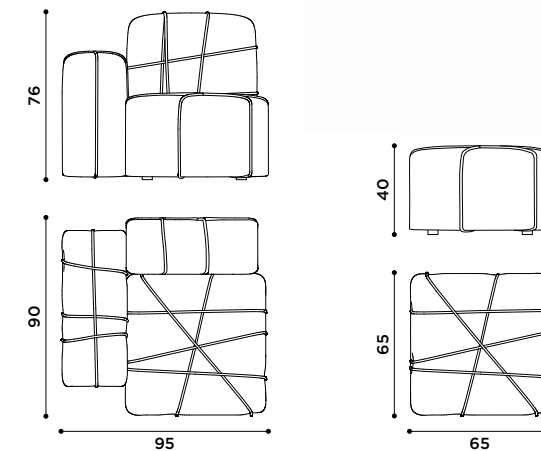

Pouf e poltrona imbottiti.
Rivestimento in tessuto e corde
decorative (varianti colore come
da catalogo).

*Padded ottoman and armchair.
Covered with fabric and decorative
ropes (colors combination as shown
in our catalogue).*