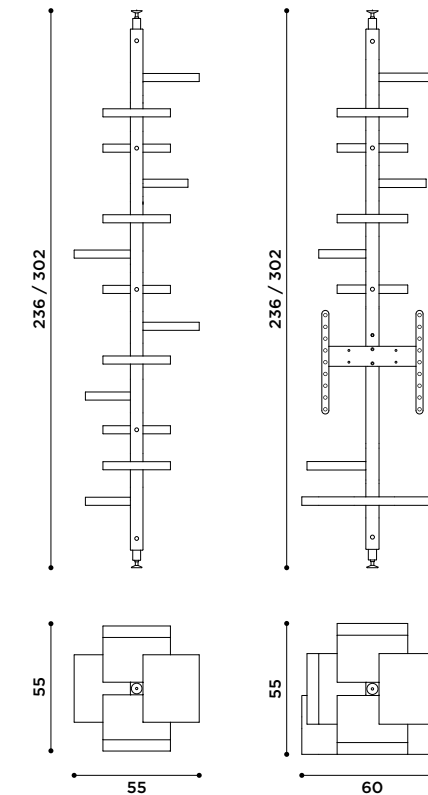

Etagere terra-soffitto in massello di Iroko.

Column forced between floor and ceiling in solid Iroko wood.