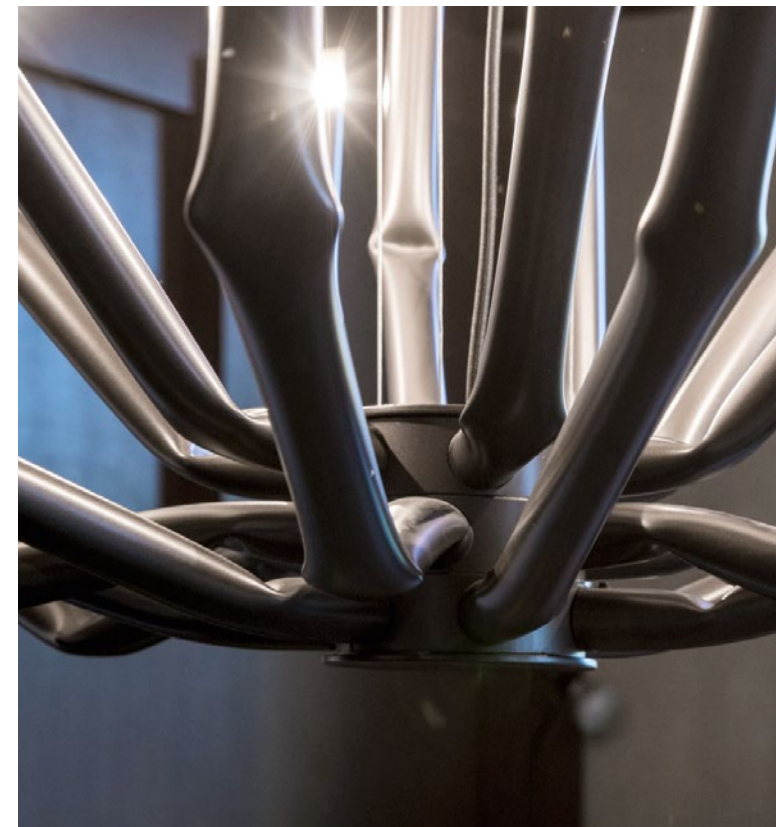

sott'archi
design Fabio Meliota

2018

Lampada da terra in metallo.
Nero.

*Floor metal lamp.
Black.*

lampade / lamps

2017

Lampada a sospensione
composta da tubi in ferro.
Brunito.

*Suspension lamp made of iron pipes.
Burnished.*