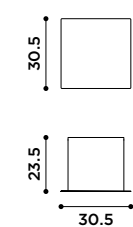

*Wall unit with side openings.
Back structure in metal.
Front: material lava, white tufo,
mirror, metal.*

XSMALL