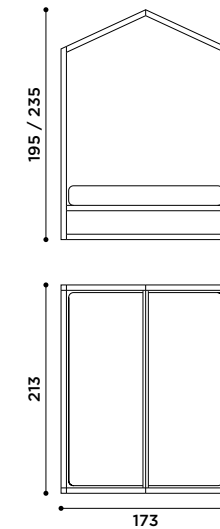

*Four-poster bed in solid ash wood.
Lacquered open pore in white RAL
9016.*

appunti	378
bastaaa	380
bice / bice specchio	382
bubble	386
duo	390
giotto	392
hubertus	394
letteronza	396
match	400
memorie / memorie specchio	402
musa	404
neversaid	408
noon	410
pietro	412
rené	414
selfie	416
sfoglia	422
sms	428
swing	430