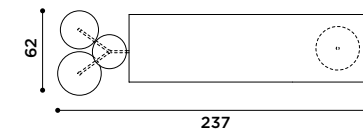

ikebana
design Uto Balmoral

2022

Contenitore in mdf con telaio in metallo.
Finiture contenitore: laccato in tutti i colori come da campionario, oppure placcato in Olmo.
Finiture telaio in metallo: brunito oppure bronzo patinato.

*Cabinet in mdf with metal frame.
Cabinet finishes: lacquered as colors card or Elm veneered.
Metal frame finishes: burnished or patinated bronze.*