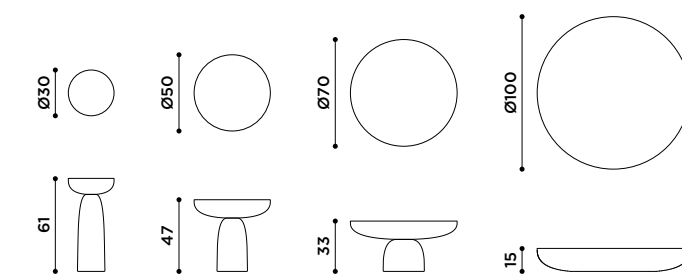

metrica wine

design Ctrlzak

2022

Portabottiglie in metallo
con ripiani in vetro.
Finitura: brunito con ripiani
in vetro di colore bronzo.

*Metal winery with glass shelves.
Finish: burnished with bronze glass.*