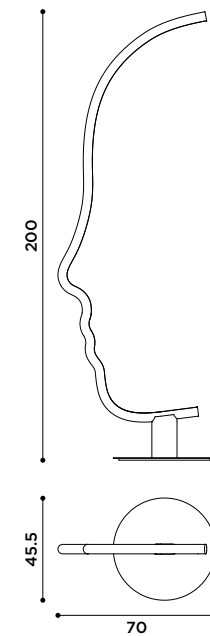

Lampada da terra in legno massello.
Finitura struttura: verniciato nero.
Finitura base: metallo verniciata nero.

*Floor lamp in solid wood.
Finishes structure: black painted.
Finishes base: black painted metal.*