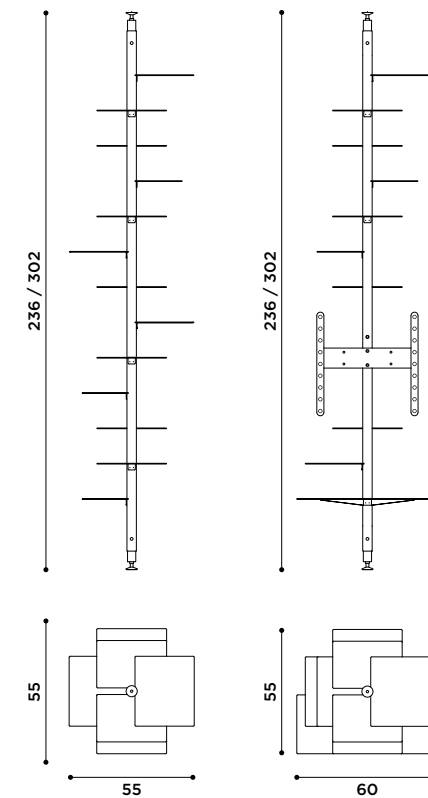

adelaide
design Claudio Bitetti

2019

Etagere terra-soffitto in metallo.
Nero.

*Metal column forced between
floor and ceiling.
Black.*

librerie / bookshelves

adelaide wood
design Claudio Bitetti

Etagere terra-soffitto in massello di Iroko.