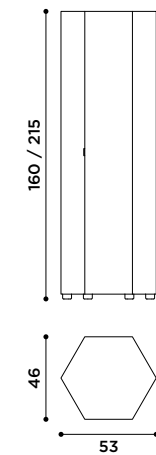

2018

Contenitore in mdf.
Laccato in tutti i colori
come da campionario.

*Storage unit in mdf.
Lacquered as colors card.*