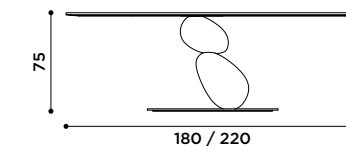

Tavolo con struttura in metallo
e piano in MDF.
A-urban grey.
B-river stone.
C-belgian blue.

*Table with metal structure
and MDF top.
A-urban grey.
B-river stone.
C-belgian blue.*