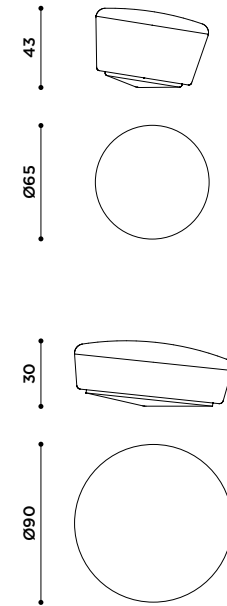

Pouf flottante imbottito.
Tessuti: velluto colori come da
campionario, oppure bouclé bianco.

Padded floating ottoman.
Fabrics: velvet colors as per sample
or white bouclé.