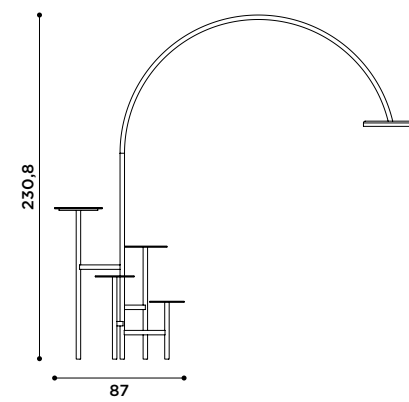

ikebana lamp
design Uto Balmoral

2022

Lampada da terra in metallo.
Nero.

*Floor metal lamp.
Black.*