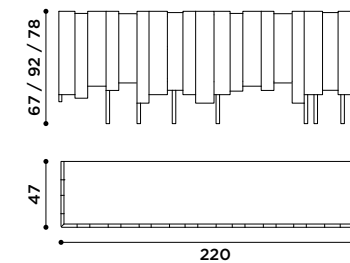

Contenitori in legno.
Ante e fianchi esterni in Primapatina
interno laccato gofrato nei colori
come da campionario.

*Wooden containers.
External doors and sides in
Primapatina inside lacquered
as color sample.*