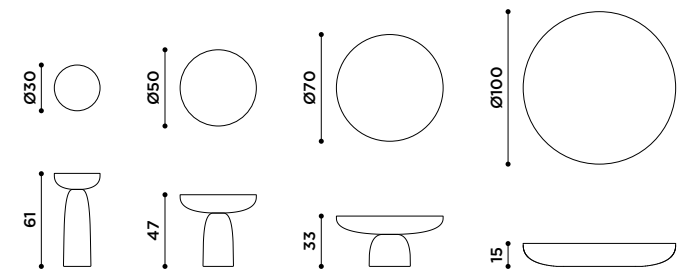

Tavolino monolitico in cemento.
Finiture: colore avorio,
colore antracite.

*Monolithic concrete coffee table.
Finishes: ivory color,
anthracite color.*