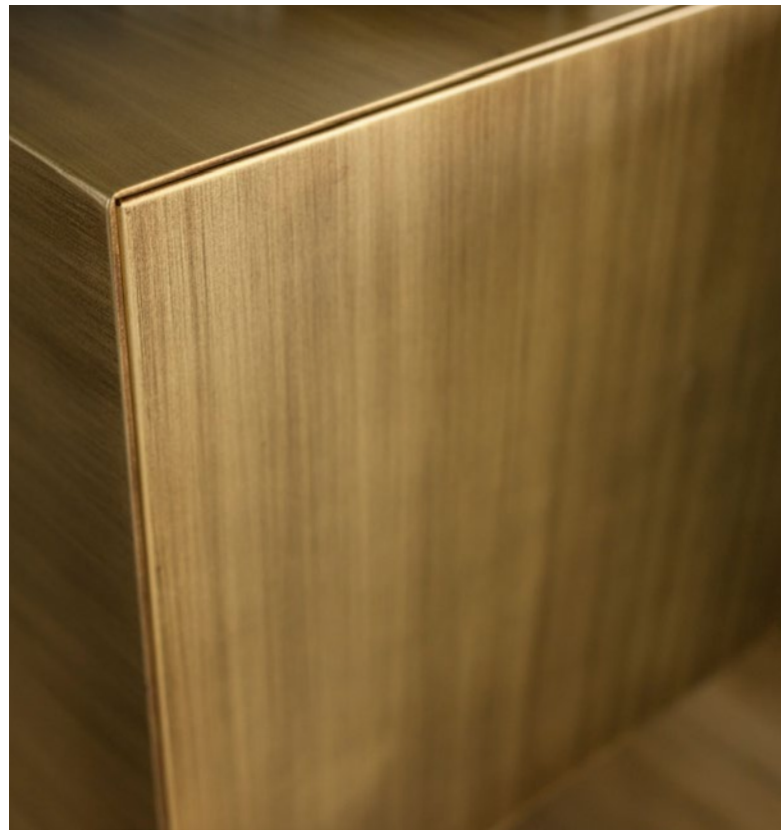

2018

Contenitore in metallo a parete.
Brunito, bronzo patinato.

*Wall metal cabinet.
Burnished, patinated bronze.*

cellula v.2 e cellula wood

design Studio Pang

2019 / 2020

Contenitore a parete.
Brunito, bronzo patinato,
rovere termo-trattato.