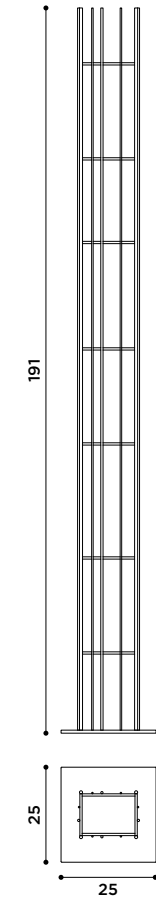

metrica tower	232
beam	236
dasè	238
hotline	242
illusioni	246
matera	250
mezzanino	256
olo	260
piantama	264
tokyo	266
zio tom table	270

Tavolini in massello di legno
e piano in metallo.
Trave in rovere antico
e piano verniciato piombo.