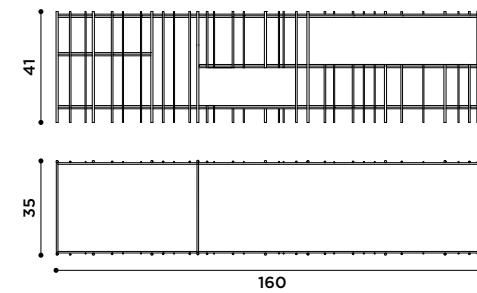

metrica tv
design Ctrlzak

2022

Contenitore porta TV in metallo
con ripiani in vetro.
Finitura: brunito con ripiani in vetro
di colore bronzo.

*Metal TV unit with glass shelves.
Finish: burnished with bronze glass.*