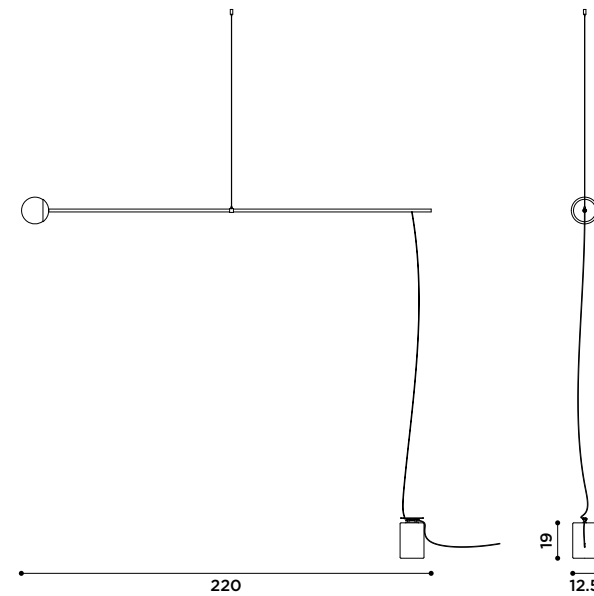

bitta
design Sebastiano Tosi

2020