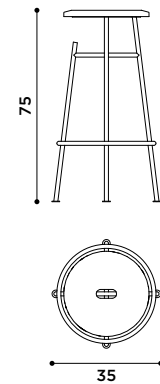

356

sbagliato

design Alessandro d'Angeli

2018

Sgabello in ferro battuto con seduta
in massello di noce Canaletto.

*Stool with wrought iron structure
and solid Canaletto walnut seat.*

t-chair
design Annebet Philips