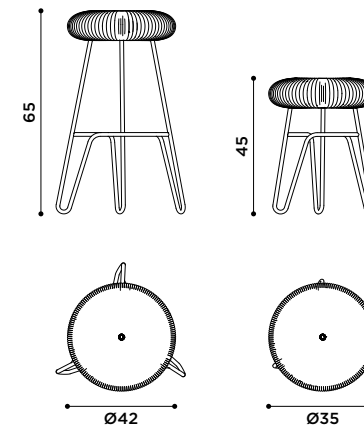

Sgabello e pouf con seduta in paglia e struttura in metallo curvato.
Bianco RAL 9016, grigio RAL7022.

*Stool and pouf with straw seating
and metal structure.
White RAL 9016, dark gray RAL7022.*