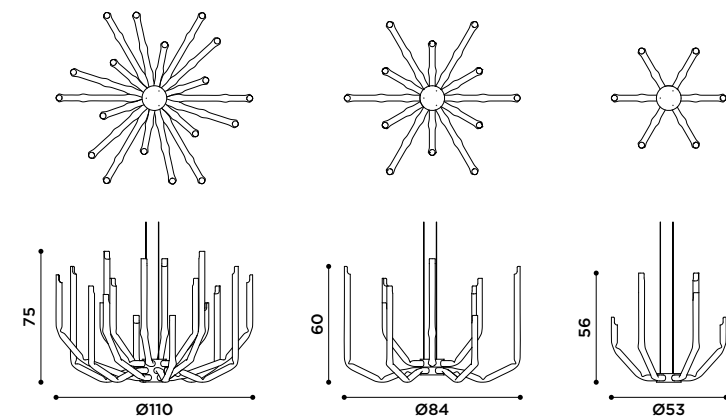

sott'archi
design Fabio Meliota

2018

Lampada da terra in metallo.
Nero.

*Floor metal lamp.
Black.*

lampade / lamps

2017

Lampada a sospensione
composta da tubi in ferro.
Brunito.

*Suspension lamp made of iron pipes.
Burnished.*