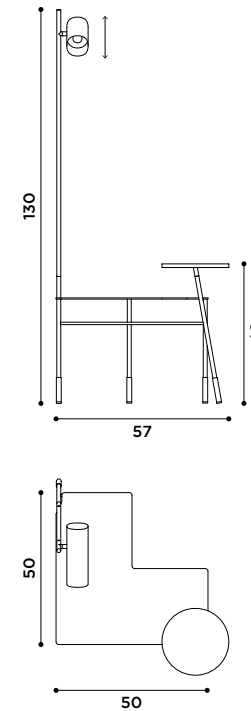

Tavolino angolare in metallo
con lampada.
Finiture: verniciato nero,
verniciato oro satinato.

Corner metal coffee table with lamp.
Finishes: black, satin gold.