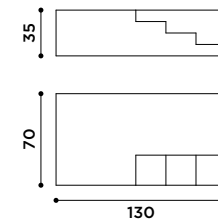

Tavolini in legno.
Laccato nei colori come
da campionario o finitura cemento.

*Wooden coffee tables.
Lacquered as colors sample
or concrete finish.*