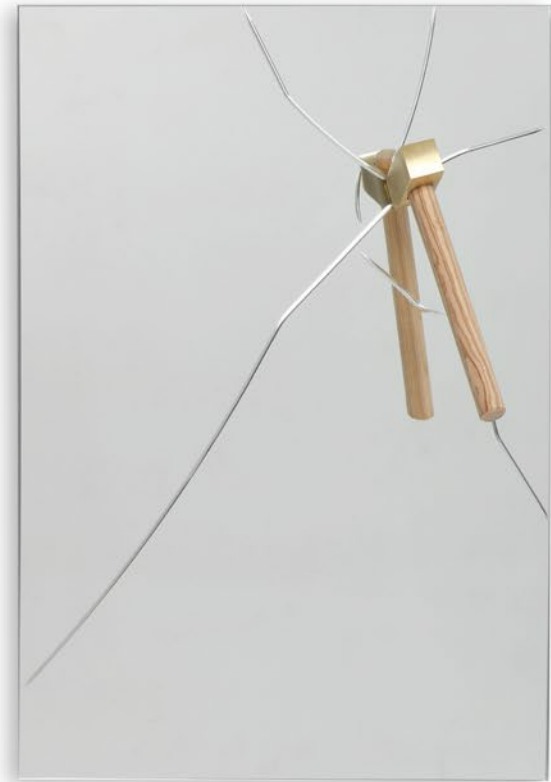

vis a vis wood
design Gregorio Facco

2022

Lampada da terra in legno.
Finitura struttura: legno di castagno.
Finitura base: metallo verniciato nero.

*Floor lamp in solid wood.
Chestnut wood structure
and black metal base.*

bastaaa mirror
design Marcantonio

2022

Specchio da parete con martelli
appendiabiti.
Manico in frassino olivato e puntale
in fusione di ottone.

*Wall mirror with hanging hammers.
Ash wood handle and tip in polished
nickel brass casting.*