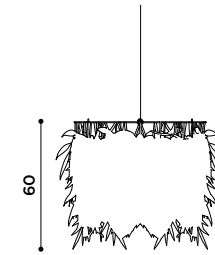

alla scala
design Claudio Bitetti

2013

Lampada appendiabito
in massello di frassino.
Finitura tinto fango.

*Coat hanger/lamp
in solid ash wood.
Finish dyed fango.*

lampade / lamps

Lampada a sospensione e da terra.
Paralume in carta plastificata
fustellata e struttura in ferro.
Steli in legno di frassino.