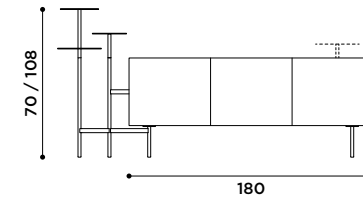

ikebana
design Uto Balmoral

2022

Contenitore in mdf con telaio in metallo.
Finiture contenitore: laccato in tutti i colori come da campionario, oppure placcato in Olmo.
Finiture telaio in metallo: brunito oppure bronzo patinato.

*Cabinet in mdf with metal frame.
Cabinet finishes: lacquered as colors card or Elm veneered.
Metal frame finishes: burnished or patinated bronze.*