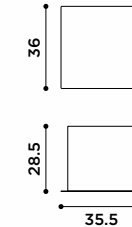

Contenitore a parete
con aperture laterali.
Struttura in metallo.
Frontali: lava materica, tufo bianco,
specchio, metallo.

*Wall unit with side openings.
Back structure in metal.
Front: material lava, white tufo,
mirror, metal.*

SMALL