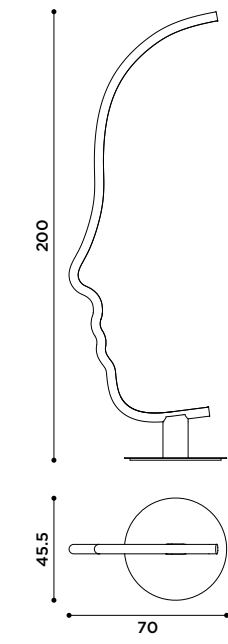

vis a vis wood
design Gregorio Facco

2022

Lampada da terra in legno.
Finitura struttura: legno di castagno.
Finitura base: metallo verniciato nero.

*Floor lamp in solid wood.
Chestnut wood structure
and black metal base.*