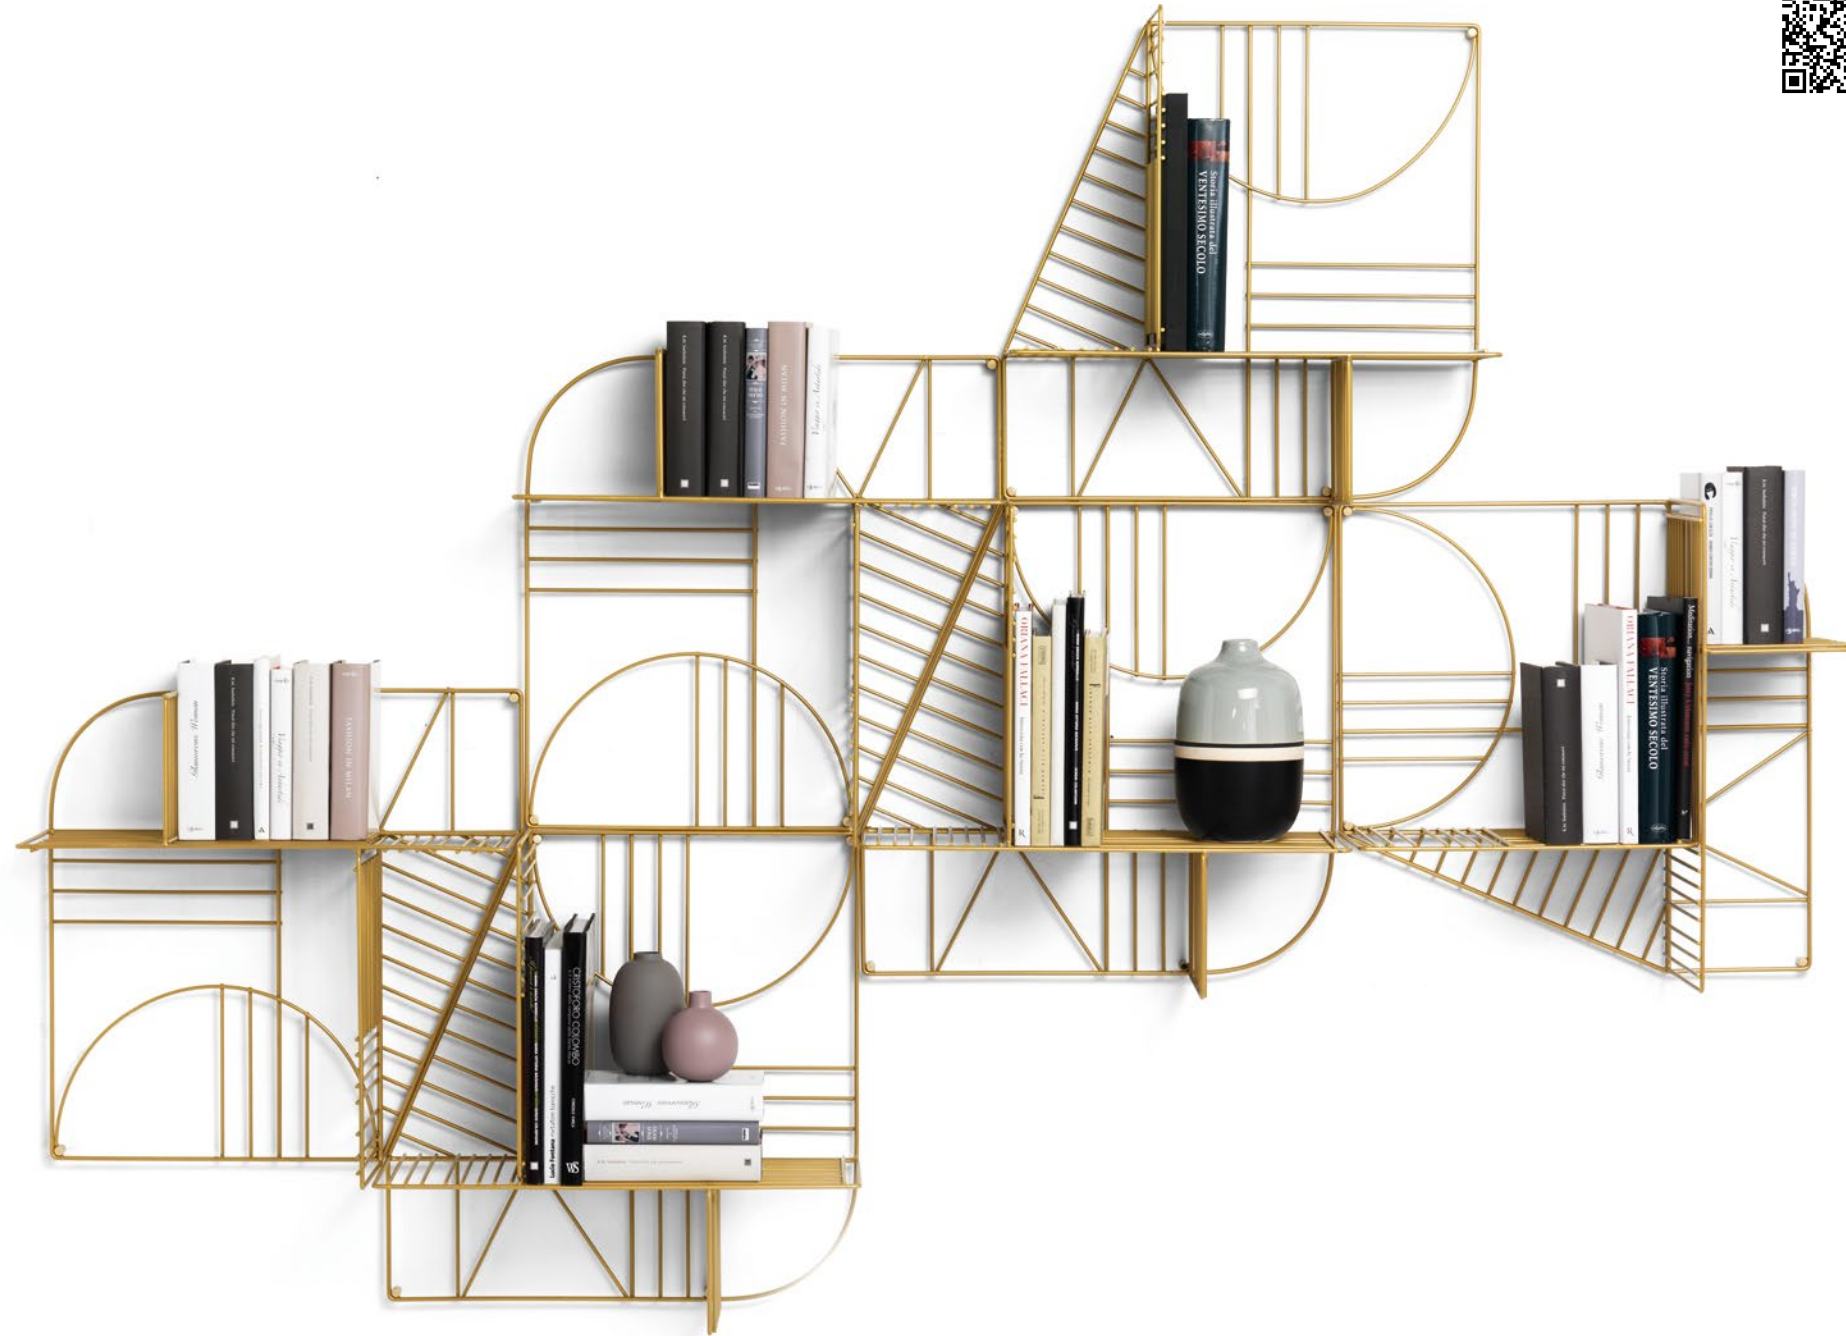

musa
design Alessandro d'Angeli

2018