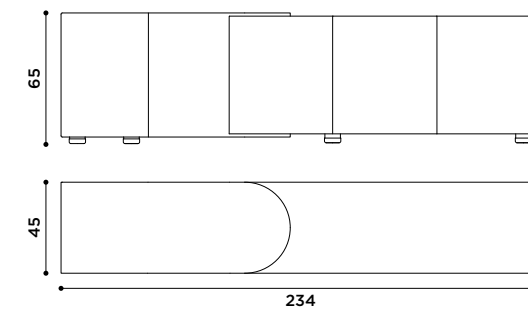

Storage in MDF with adjustable metal element.
Storage finishes: lacquered in all colors as our colors card or smoked Eucalyptus veneered.
Metal element finishes: patinated bronze, burnished.