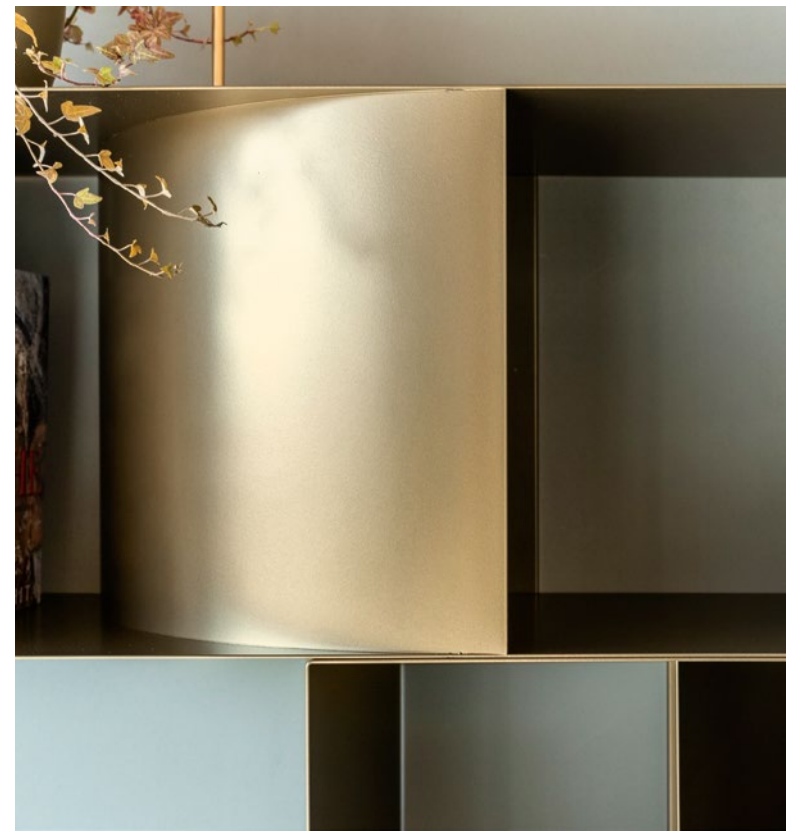

judd wall

design Alessandro di Prisco

2022

Contenitore pensile in metallo.
Disponibile in 2 finiture,
verniciato dark bronze o materico
Lithos grigio.

*Metal cabinet.
Finishes: dark bronze
or materical Lithos grey.*