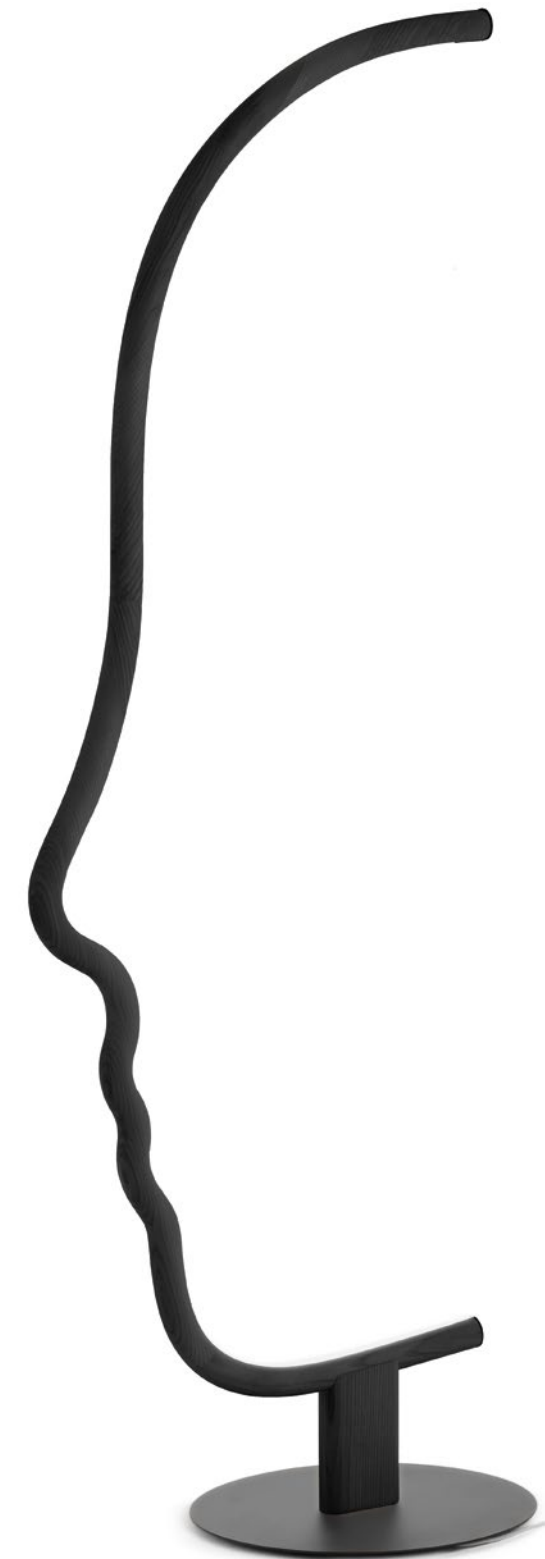

sott'archi
design Fabio Meliota

2018

Lampada da terra in metallo.
Nero.

*Floor metal lamp.
Black.*

lampade / lamps

2017

Lampada a sospensione
composta da tubi in ferro.
Brunito.

*Suspension lamp made of iron pipes.
Burnished.*

Lampada da terra in legno massello.
Finitura struttura: verniciato nero.
Finitura base: metallo verniciata nero.

*Floor lamp in solid wood.
Finishes structure: black painted.
Finishes base: black painted metal.*