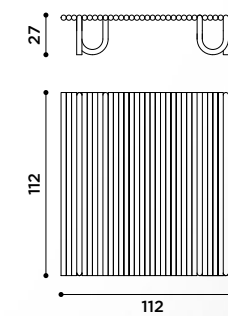

2022

Console e tavolini in metallo.
Finiture: verniciato oro o nero
RAL9017 texturizzato.

*Console and coffee tables in metal.
Finishes: lacquered gold or textured
lack RAL9017.*