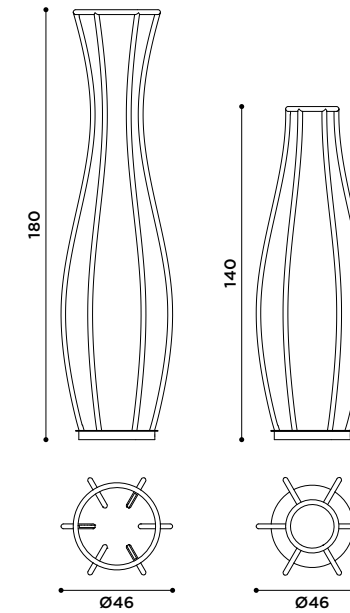

penelope
design Matteo Beraldi

2017

Lampada da terra in metallo.
Nero micaceo.

*Metal floor lamp.
Black micaceous.*