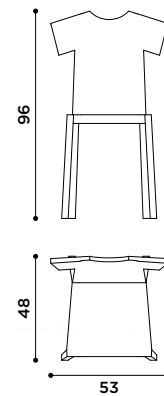

t-chair
design Annebet Philips

Sedia in massello di frassino.
Tinta coprente opaca
nei colori da campionario.

*Chair in solid ash wood.
Mat stained open pore
as colors sample.*