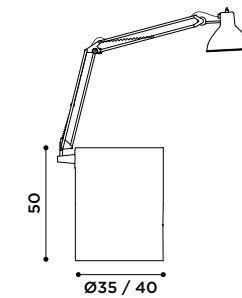

Tavolino in legno massello
con lampada.
Legno naturale.
Cavo elettrico.
Tessuto bianco e rosso.

*Coffee table in natural solid
wood with lamp.
Natural wood.
Electric wire.
Covered with white/red fabric.*