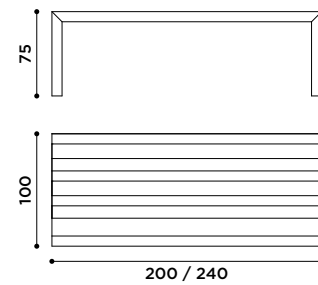

zio tom table
design Claudio Bitetti

mogg

Tavolo in larice Primapatina.
Legno Primapatina, lati interni
laccati gofrati nei colori come da
campionario.

*Dining table in old larch wood
Primapatina.
Primapatina wood, inner sides of the
legs lacquered as color sample.*