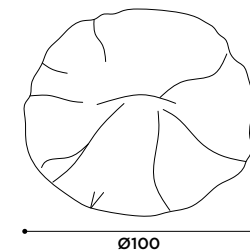

336

closer

design Marzia e Leo Dainelli

2017

Poltrona imbottita
con struttura in ferro.
Finitura struttura: nero.
Tessuti: come da campionario.

*Upholstered armchair
with metal structure.
Structure finish: black.
Fabrics: as colors card.*