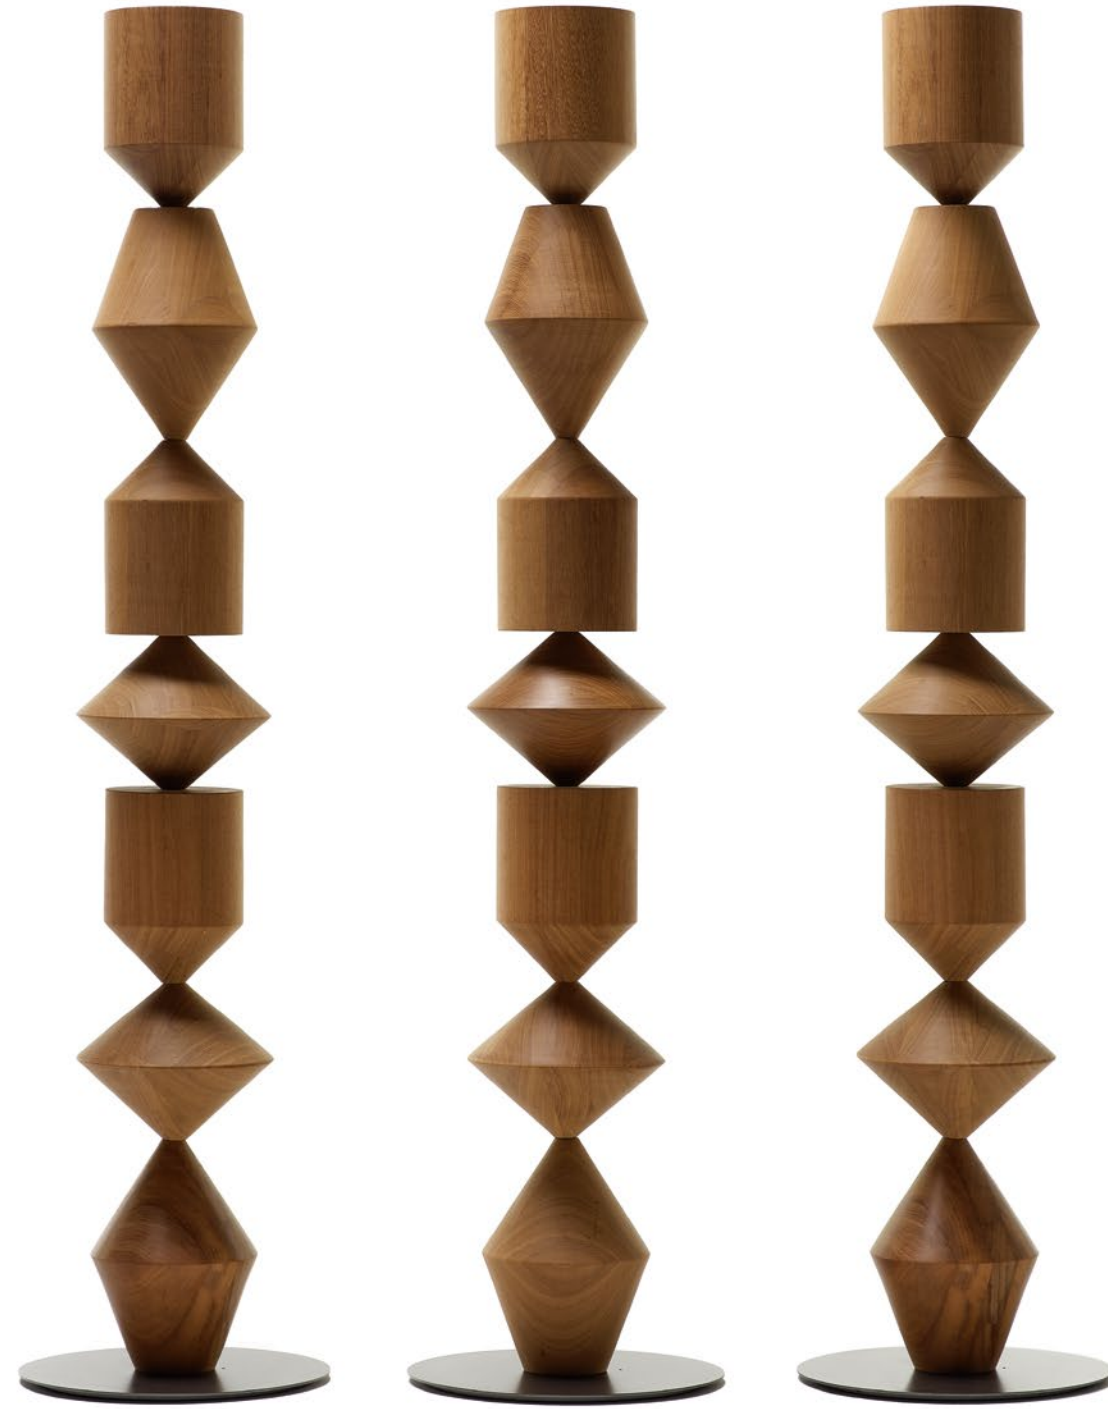

Lampada da terra.
Finiture: legno massello di Iroko
oppure in poliuretano rigido in
finitura materica.

*Floor lamp.
Finishes: solid Iroko wood or in rigid
polyurethane in materical finish.*