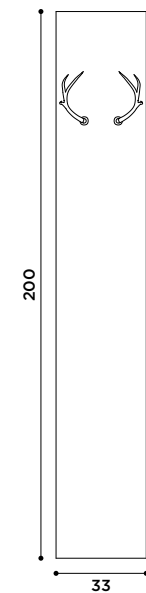

Appendiabiti in fusione di ottone,
specchio, pannello.
Appendiabiti brillantati,
pannello in legno Primapatina.

*Coat hooks in brass casting, mirror
or wooden panel.*

*Coat hooks glazed, Primapatina
wooden panel.*