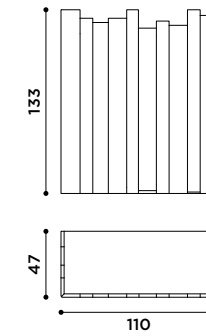

Contenitori in legno.
Ante e fianchi esterni in Primapatina
interno laccato gofrato nei colori
come da campionario.

*Wooden containers.
External doors and sides in
Primapatina inside lacquered
as color sample.*