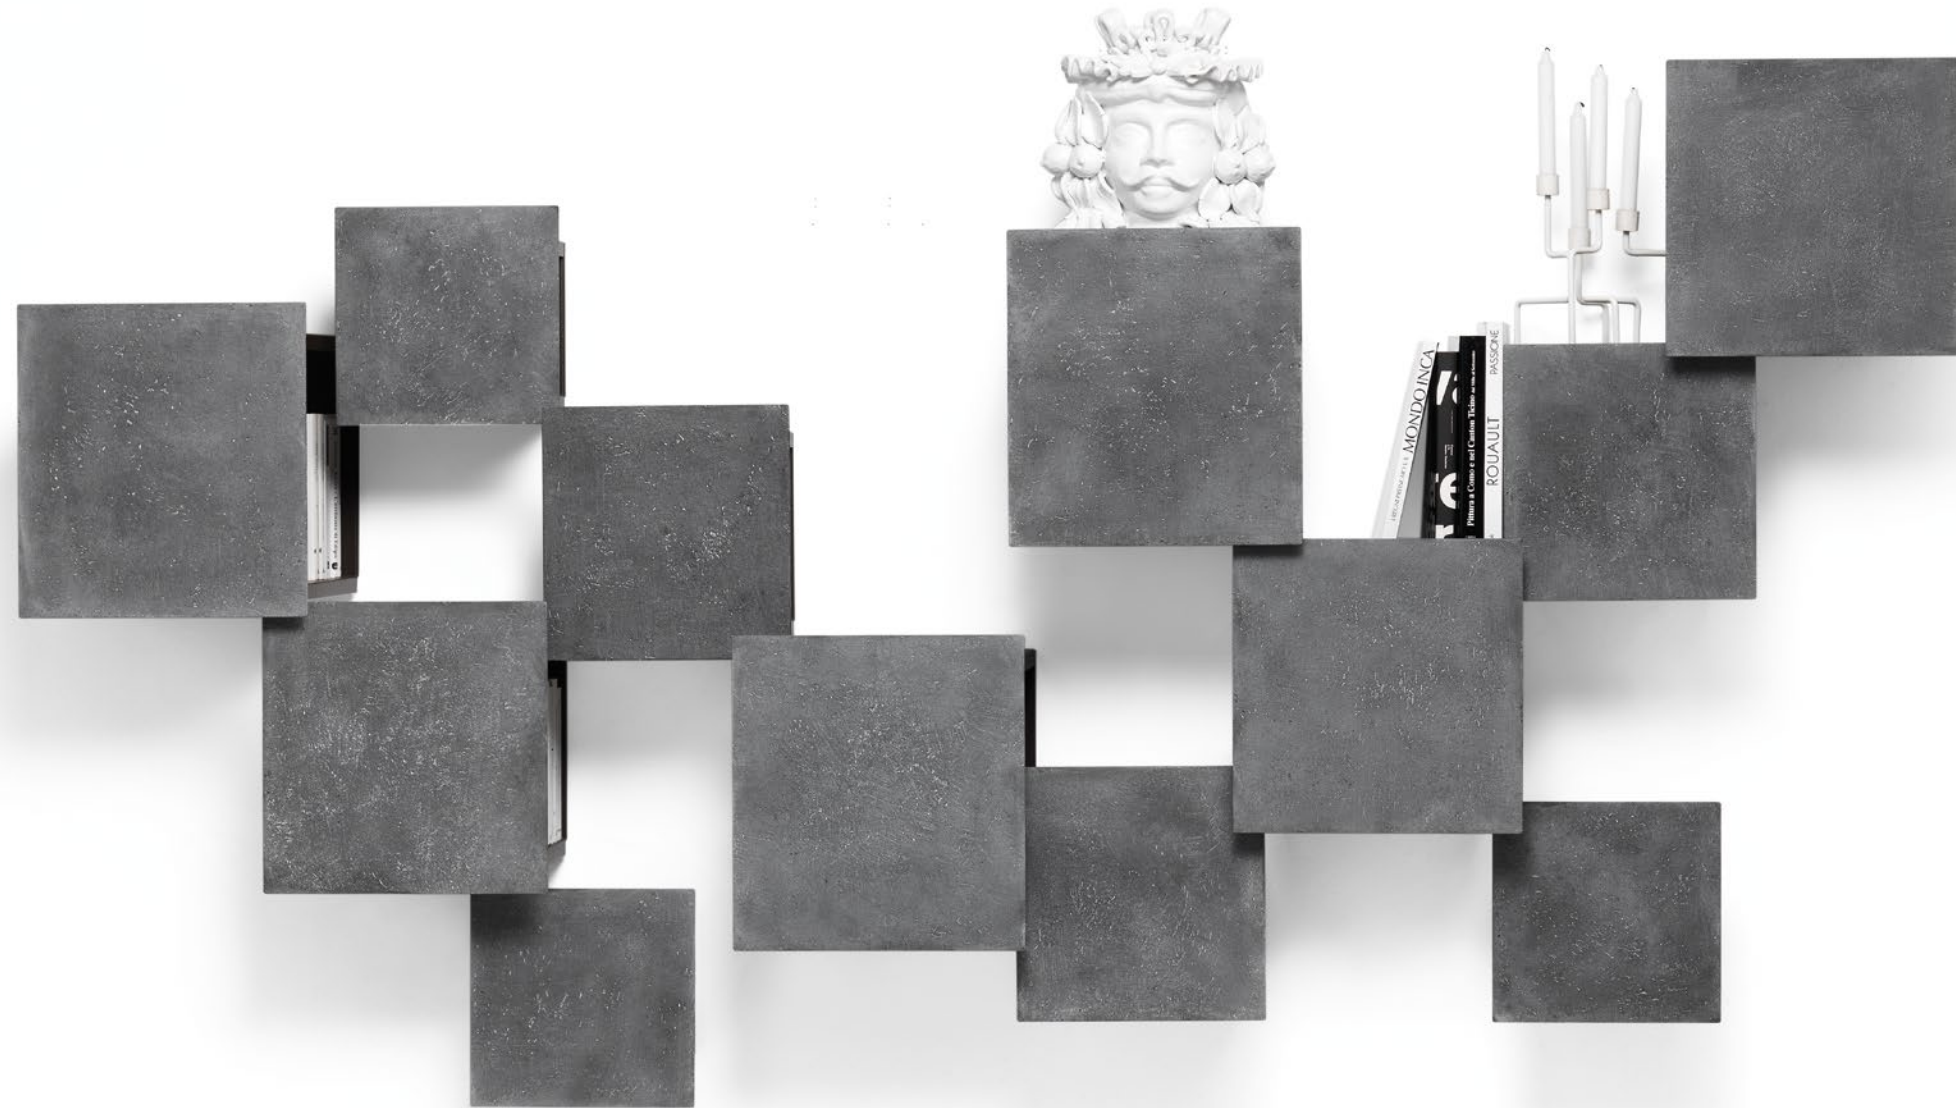

Contenitore a parete
con aperture laterali.
Struttura in metallo.
Frontali: lava materica, tufo bianco,
specchio, metallo.

*Wall unit with side openings.
Back structure in metal.
Front: material lava, white tufo,
mirror, metal.*