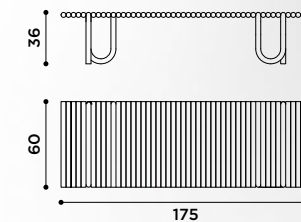

2022

Console e tavolini in metallo.
Finiture: verniciato oro o nero
RAL9017 texturizzato.

*Console and coffee tables in metal.
Finishes: lacquered gold or textured
lack RAL9017.*