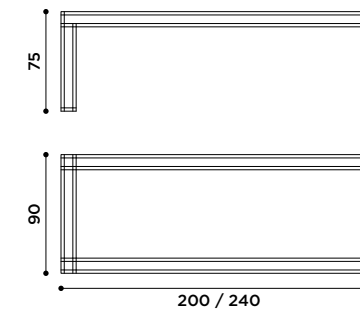

242

hotline

design Claudio Bitetti

2018

Tavolo con struttura in metallo
e piano in cristallo.
Finiture struttura:
nero, bronzo patinato.
Finiture top in cristallo:
vetro trasparente, fumè nero, bronzo.

*Table with metal structure
and glass top.
Structure finishes:
black, patinated bronze.
Top finishes: transparent glass,
black fumè, bronze.*