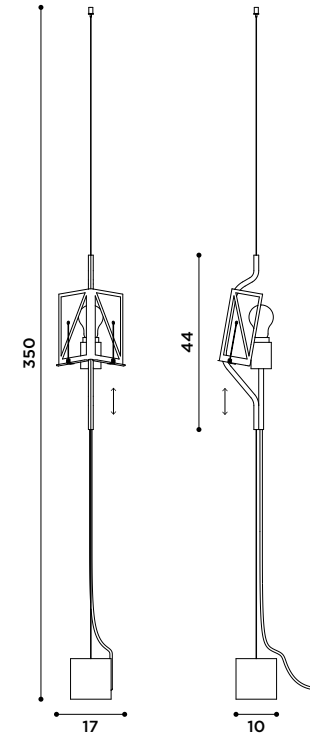

once upon a light
design Emanuele Magini

2015

Lampada terra soffitto in metallo.
Struttura in metallo cromato, base
in marmo Carrara o nero Marquina.

*Metal lamp ceiling to floor.
Metal chromed structure, base
in Carrara marble or black Marquina.*