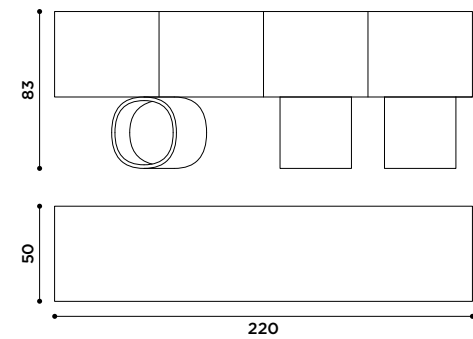

contenitori / *storage units*

giunone
design Claudio Bitetti

2020

Credenza in mdf.
Finiture: laccato in tutti i colori come da campionario, larice termo-trattato.

Sideboard in mdf.
Finishes: lacquered as colors card, heat treated larch.