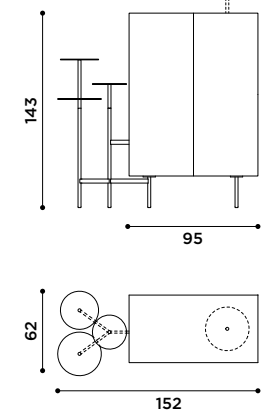

ikebana
design Uto Balmoral

2022

Contenitore in mdf con telaio in metallo.
Finiture contenitore: laccato in tutti i colori come da campionario, oppure placcato in Olmo.
Finiture telaio in metallo: brunito oppure bronzo patinato.

*Cabinet in mdf with metal frame.
Cabinet finishes: lacquered as colors card or Elm veneered.
Metal frame finishes: burnished or patinated bronze.*