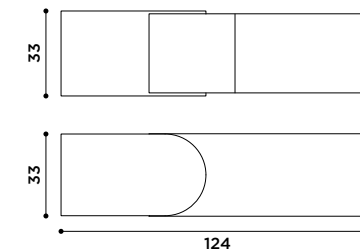

partout wall
design Studio 14

2019

Contenitore in mdf con elemento orientabile in metallo.
Finiture contenitore: laccato in tutti i colori come da campionario, placcato in Eucalipto affumicato.
Finiture elemento in metallo: bronzato patinato, brunito.

Storage in MDF with adjustable metal element.
Storage finishes: lacquered in all colors as our colors card or smoked Eucalyptus veneered.
Metal element finishes: patinated bronze, burnished.