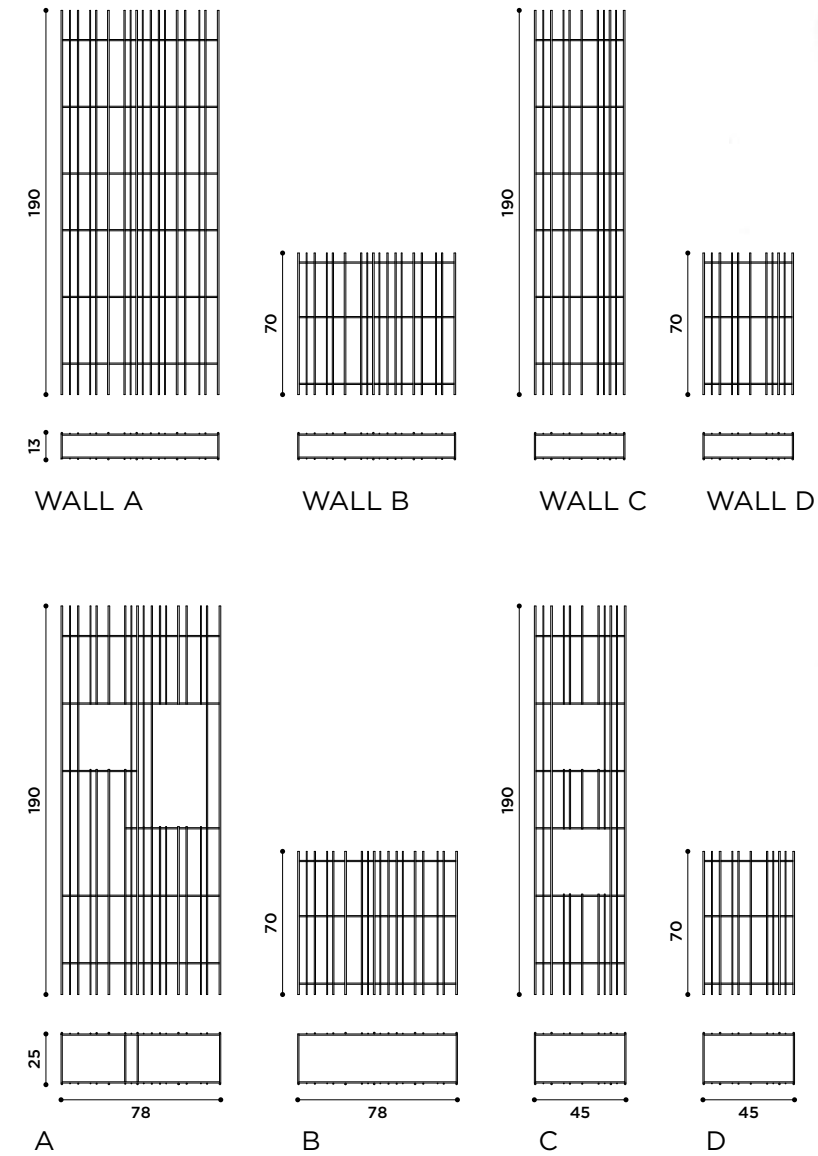

librerie / bookshelves

librerie / bookshelves

mama'
design nome Marija Dondovic

Étagère a parete in metallo.
Nero.

Wall metal étagère.
Black.

Libreria in ferro con ripiani in vetro.
Brunito, Titanio, Oro.

*Iron bookcase with glass shelves.
Burnished, Titanium, Gold.*