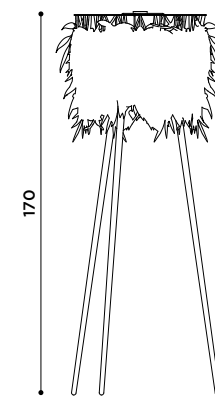

Lampada a sospensione e da terra.
Paralume in carta plastificata
fustellata e struttura in ferro.
Steli in legno di frassino.

*Suspension and floor lamp.
Lampshade in plastified paper
and metal structure.
Ash wood stems.*