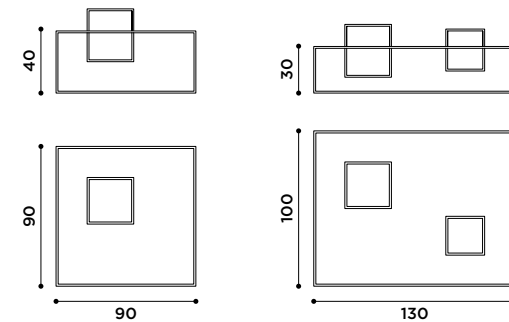

243

tavoli / tables

tavoli / tables

Tavolino in vetro.
Struttura in metallo martellato
brunito.

*Glass coffee table.
Metal structure with hammered
burnished finish.*

Tavolo con struttura in metallo
e piano in MDF.
A-urban grey.
B-river stone.
C-belgian blue.