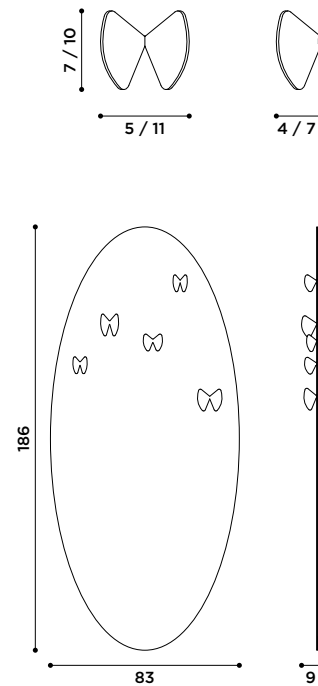

bice / bice specchio
design Roberto Mora