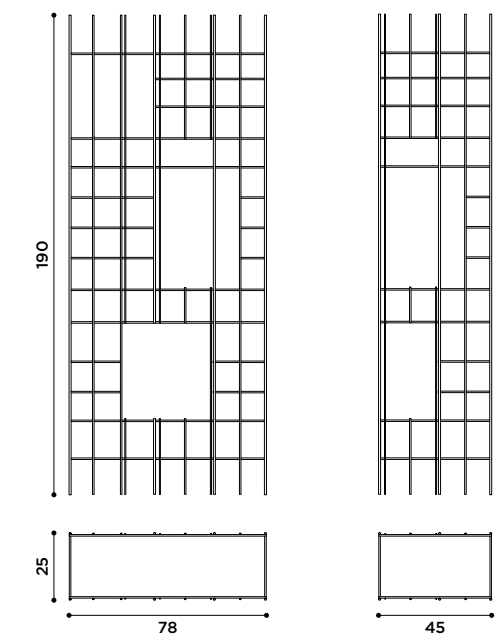

metrica wine

design Ctrlzak

2022

Portabottiglie in metallo
con ripiani in vetro.
Finitura: brunito con ripiani
in vetro di colore bronzo.

*Metal winery with glass shelves.
Finish: burnished with bronze glass.*