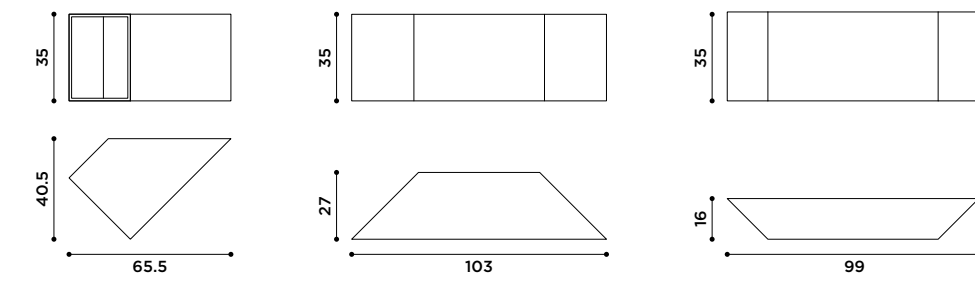

Contenitore a parete.
Brunito, bronzo patinato,
rovere termo-trattato.

Wall cabinet.
Burnished, patinated bronze,
heat-treated oak wood.