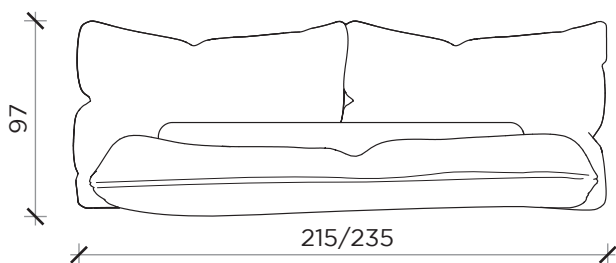

PIANTA | PLAN

POSSIBILITÀ DI REGOLARE L'ALTEZZA DELLA RETE

FRONTE | FRONT

LATO | SIDE

ALBA

Letto | Bed

Designer:
Anno | Year:
Materiali | Materials:

Studio Nove
2022
Letto imbottito con struttura e rivestimento sfoderabile | Upholstered bed with frame and removable cover