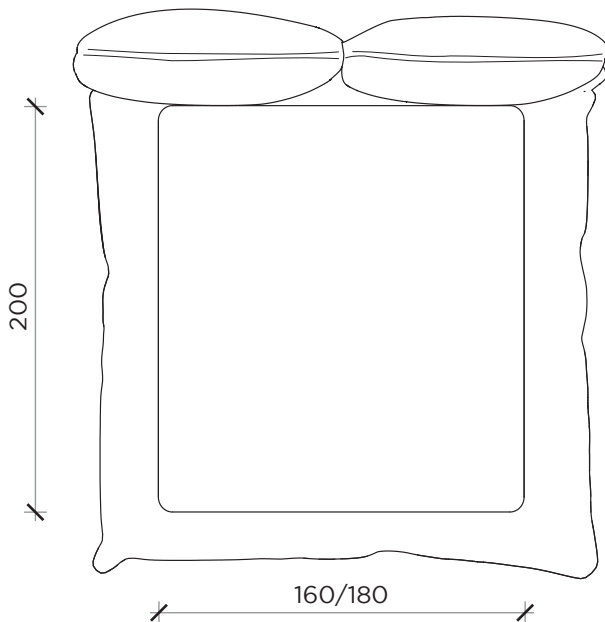

PIANTA | PLAN

POSSIBILITÀ DI REGOLARE L'ALTEZZA DELLA RETE

FRONTE | FRONT

LATO | SIDE

ALBA

Letto | Bed

Designer:
Anno | Year:
Materiali | Materials:

Studio Nove
2022
Letto imbottito con struttura e rivestimento sfoderabile | Upholstered bed with frame and removable cover