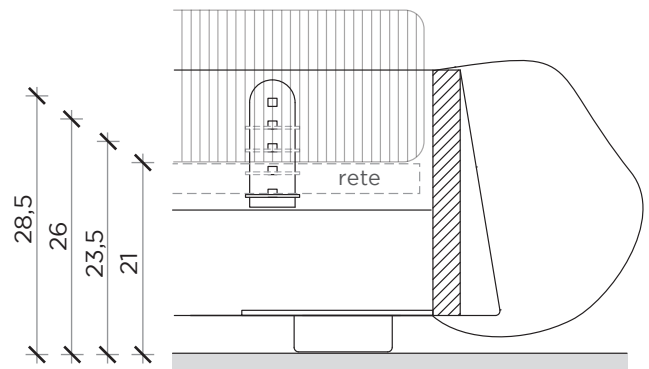

PIANTA | PLAN

POSSIBILITÀ DI REGOLARE L'ALTEZZA DELLA RETE

FRONTE | FRONT

LATO | SIDE

ALBA

Letto | Bed

Designer:
Anno | Year:
Materiali | Materials:

Studio Nove
2022
Letto imbottito con struttura e rivestimento sfoderabile | Upholstered bed with frame and removable cover