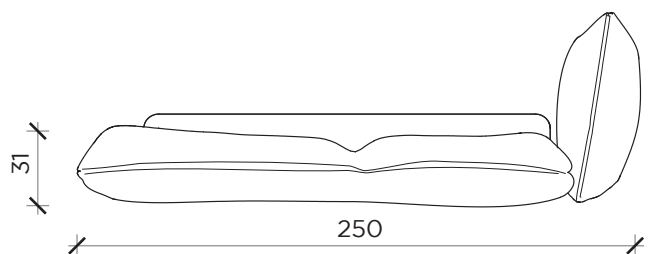

PIANTA | PLAN

POSSIBILITÀ DI REGOLARE L'ALTEZZA DELLA RETE

FRONTE | FRONT

LATO | SIDE

ALBA

Letto | Bed

Designer:
Anno | Year:
Materiali | Materials:

Studio Nove
2022
Letto imbottito con struttura e rivestimento sfoderabile | Upholstered bed with frame and removable cover