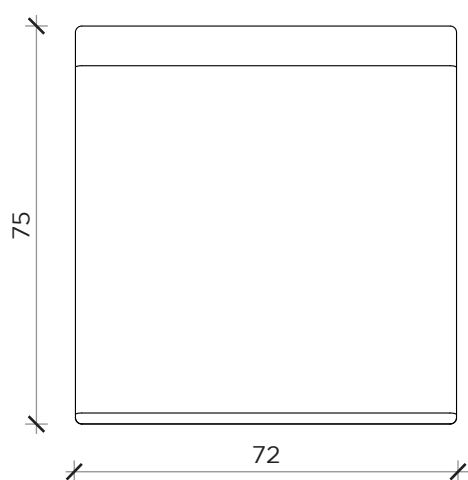

PIANTA | PLAN

FRONTE | FRONT

LATO | SIDE

TALK

Poltrona | Armchair

Designer: Alessandro di Prisco
 Anno | Year: 2022
 Materiali | Materials: Poltroncina lounge imbottita non sfoderabile | Padded lounge armchair with not-removable cover