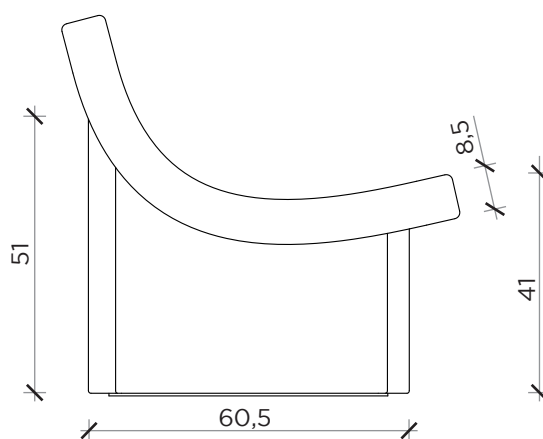

PIANTA | PLAN

FRONTE | FRONT

LATO | SIDE

TALK

Poltrona | Armchair

Designer: Alessandro di Prisco
 Anno | Year: 2022
 Materiali | Materials: Poltroncina lounge imbottita non sfoderabile | Padded lounge armchair with not-removable cover