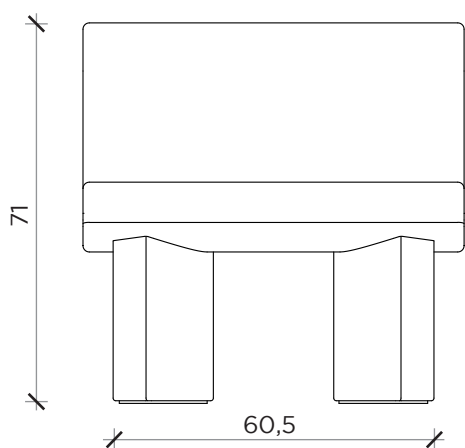

PIANTA | PLAN

FRONTE | FRONT

LATO | SIDE

TALK

Poltrona | Armchair

Designer: Alessandro di Prisco
 Anno | Year: 2022
 Materiali | Materials: Poltroncina lounge imbottita non sfoderabile | Padded lounge armchair with not-removable cover