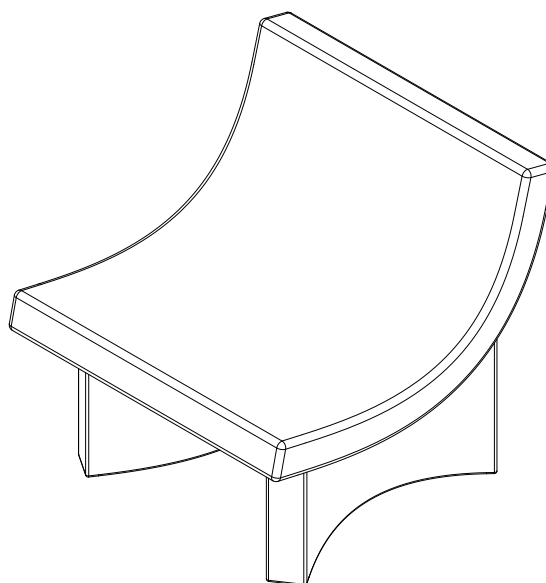

PIANTA | PLAN

FRONTE | FRONT

LATO | SIDE

TALK

Poltrona | Armchair

Designer: Alessandro di Prisco
 Anno | Year: 2022
 Materiali | Materials: Poltroncina lounge imbottita non sfoderabile | Padded lounge armchair with not-removable cover