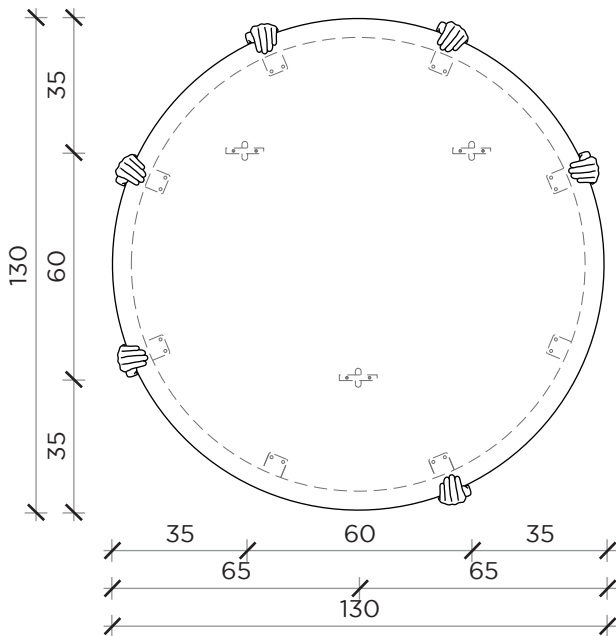

FRONTE | FRONT