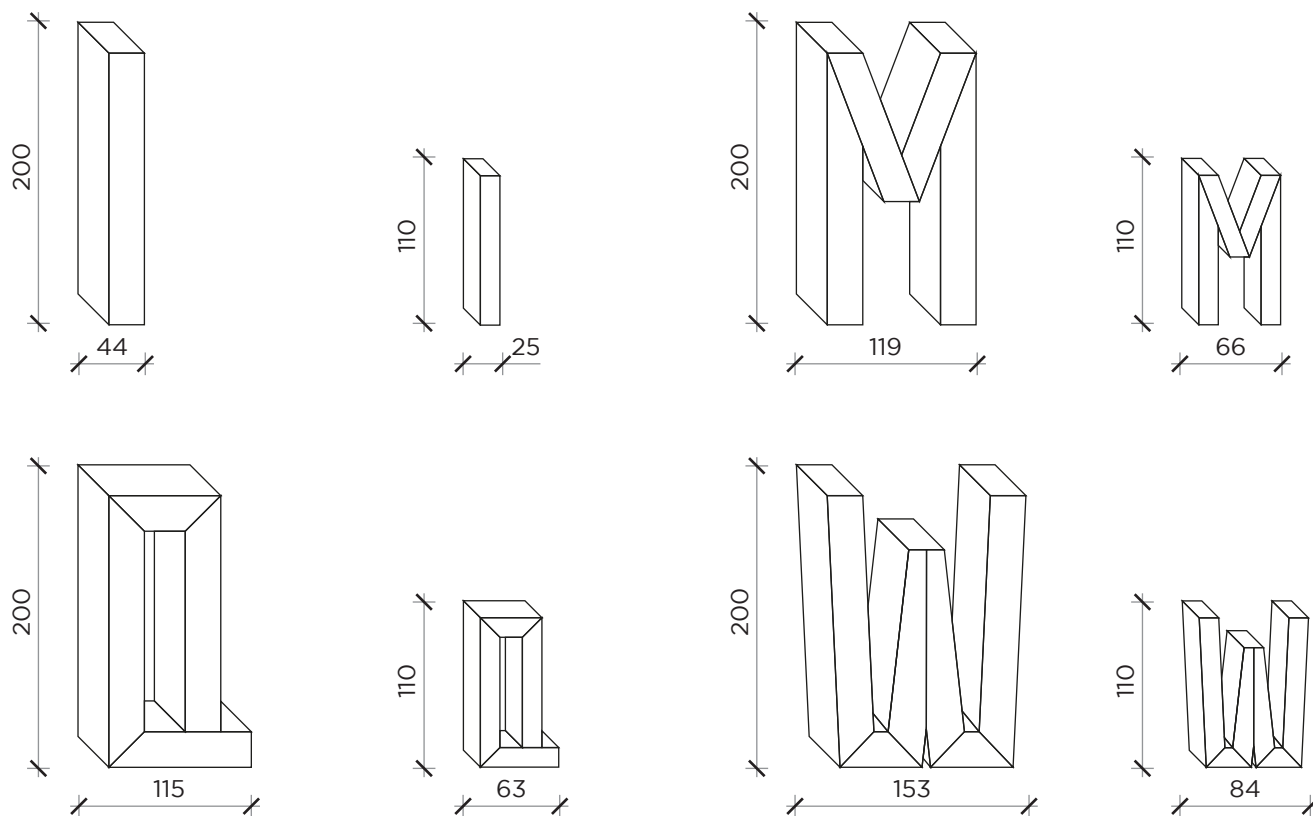

Tutte le seguenti lettere hanno le medesime dimensioni (94x200) :

A, B, C, D, E, F, G, H, L, N, O, P, R, S, T, U, V, X, Y, Z.

All the following letters have the same size (94x200) :

A, B, C, D, E, F, G, H, L, N, O, P, R, S, T, U, V, X, Y, Z.

lettera esempio:

example letter:

Per le seguenti lettere vedi le singole misure: I, M, Q, W

For the following letters see individual size: I, M, Q, W

LETTERONZA

Specchio | Mirror

Designer: Marcantonio
Anno | Year: 2018
Materiali | Materials: Specchio | Mirror