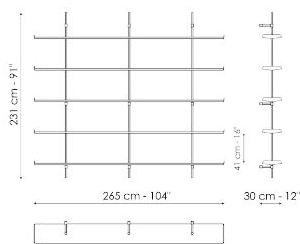

# Data sheet

Width: 177cm  
Depth: 30cm  
Height: 132cm

Width: 265cm  
Depth: 30cm  
Height: 231cm

Width: 265cm  
Depth: 30cm  
Height: 231cm

Width: 265cm  
Depth: 30cm  
Height: 231cm

Width: 353cm  
Depth: 30cm  
Height: 231cm

Width: 353cm  
Depth: 30cm  
Height: 231cm