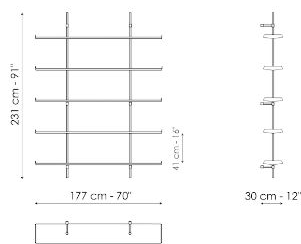

# Data sheet

Width: 177cm  
Depth: 30cm  
Height: 132cm

Width: 265cm  
Depth: 30cm  
Height: 231cm

Width: 265cm  
Depth: 30cm  
Height: 231cm

Width: 265cm  
Depth: 30cm  
Height: 231cm

Width: 353cm  
Depth: 30cm  
Height: 231cm

Width: 353cm  
Depth: 30cm  
Height: 231cm