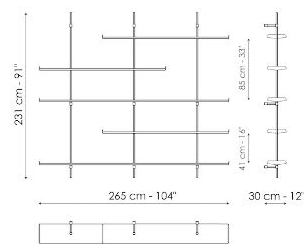

# Data sheet

Width: 177cm  
Depth: 30cm  
Height: 132cm

Width: 265cm  
Depth: 30cm  
Height: 231cm

Width: 265cm  
Depth: 30cm  
Height: 231cm

Width: 265cm  
Depth: 30cm  
Height: 231cm

Width: 353cm  
Depth: 30cm  
Height: 231cm

Width: 353cm  
Depth: 30cm  
Height: 231cm