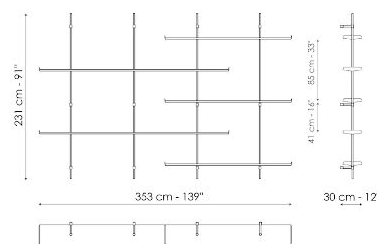

# Data sheet

Width: 177cm  
Depth: 30cm  
Height: 132cm

Width: 265cm  
Depth: 30cm  
Height: 231cm

Width: 265cm  
Depth: 30cm  
Height: 231cm

Width: 265cm  
Depth: 30cm  
Height: 231cm

Width: 353cm  
Depth: 30cm  
Height: 231cm

Width: 353cm  
Depth: 30cm  
Height: 231cm