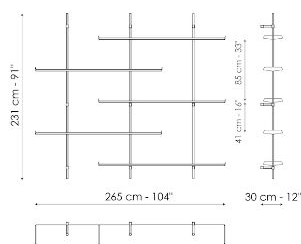

# Data sheet

Width: 177cm  
Depth: 30cm  
Height: 132cm

Width: 265cm  
Depth: 30cm  
Height: 231cm

Width: 265cm  
Depth: 30cm  
Height: 231cm

Width: 265cm  
Depth: 30cm  
Height: 231cm

Width: 353cm  
Depth: 30cm  
Height: 231cm

Width: 353cm  
Depth: 30cm  
Height: 231cm