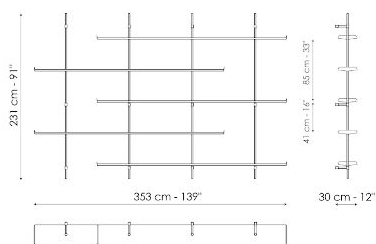

# Data sheet

Width: 177cm  
Depth: 30cm  
Height: 132cm

Width: 265cm  
Depth: 30cm  
Height: 231cm

Width: 265cm  
Depth: 30cm  
Height: 231cm

Width: 265cm  
Depth: 30cm  
Height: 231cm

Width: 353cm  
Depth: 30cm  
Height: 231cm

Width: 353cm  
Depth: 30cm  
Height: 231cm