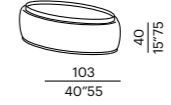

• atención: para realizar composiciones, siempre adjuntar relativo dibujo al pedido

SKETCHES OF CONFIGURATIONS

sofa 170

sofa 200

sofa 240

sofa 220 CURVED

elemento pouf - unit pouf
TRAPEZIUM

elemento pouf - unit pouf
RECTANGULAR

tavolo basso imbottito -
padded low table ROUND

tavolo basso imbottito -
padded low table TRAPEZIUM

sofa 300 CURVED

elemento - unit 130

elemento - unit 160

elemento - unit 200

tavolo basso imbottito -
padded low table RECTANGULAR