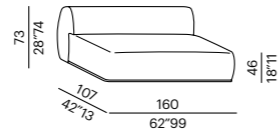

tavolo basso imbottito -
padded low table ROUND

tavolo basso imbottito -
padded low table TRAPEZIUM

sofa 300 CURVED

elemento - unit 130

elemento - unit 160

elemento - unit 200

tavolo basso imbottito -
padded low table RECTANGULAR