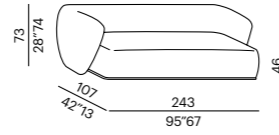

• atención: para realizar composiciones, siempre adjuntar relativo dibujo al pedido

SKETCHES OF CONFIGURATIONS

sofa 170

sofa 200

sofa 240

sofa 220 CURVED

elemento pouf - unit pouf
TRAPEZIUM

elemento pouf - unit pouf
RECTANGULAR

tavolo basso imbottito -
padded low table ROUND

tavolo basso imbottito -
padded low table TRAPEZIUM

sofa 300 CURVED

elemento - unit 130

elemento - unit 160

elemento - unit 200

tavolo basso imbottito -
padded low table RECTANGULAR