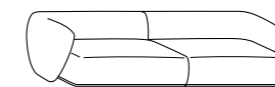

SKETCHES OF CONFIGURATIONS