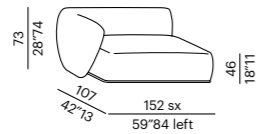

tavolo basso imbottito -
padded low table ROUND

tavolo basso imbottito -
padded low table TRAPEZIUM

sofa 300 CURVED

elemento - unit 130

elemento - unit 160

elemento - unit 200

tavolo basso imbottito -
padded low table RECTANGULAR

cuscino - cushion 75

cuscino - cushion 55R

elemento sagomato - shaped unit 130

terminale - end unit 150

terminale - end unit 180

terminale - end unit 220

terminale sagomato -
shaped end-unit 180

elemento angolo - corner unit

elemento penisola - peninsula unit
SQUARE

elemento penisola - peninsula unit
ROUND

chaise longue

pouf terminale - end unit pouf
SEMICIRCLE

pouf ROUND