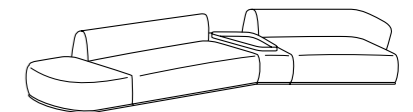

SKETCHES OF CONFIGURATIONS