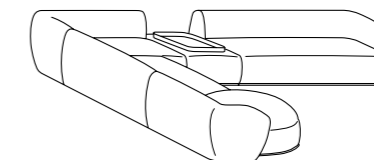

SKETCHES OF CONFIGURATIONS