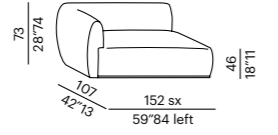

tavolo basso imbottito -
padded low table ROUND

tavolo basso imbottito -
padded low table TRAPEZIUM

sofa 300 CURVED

elemento - unit 130

elemento - unit 160

elemento - unit 200

tavolo basso imbottito -
padded low table RECTANGULAR

cuscino - cushion 75

cuscino - cushion 55R

elemento sagomato - shaped unit 130

terminale - end unit 150

terminale - end unit 180

terminale - end unit 220

terminale sagomato -
shaped end-unit 180

elemento angolo - corner unit

elemento penisola - peninsula unit
SQUARE

elemento penisola - peninsula unit
ROUND

chaise longue

pouf terminale - end unit pouf
SEMICIRCLE

pouf ROUND