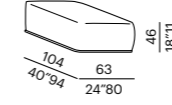

• atención: para realizar composiciones, siempre adjuntar relativo dibujo al pedido

SKETCHES OF CONFIGURATIONS

sofa 170

sofa 200

sofa 240

sofa 220 CURVED

elemento pouf - unit pouf
TRAPEZIUM

elemento pouf - unit pouf
RECTANGULAR

tavolo basso imbottito -
padded low table ROUND

tavolo basso imbottito -
padded low table TRAPEZIUM

sofa 300 CURVED

elemento - unit 130

elemento - unit 160

elemento - unit 200

tavolo basso imbottito -
padded low table RECTANGULAR