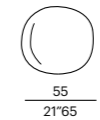

tavolo basso imbottito -
padded low table ROUND

tavolo basso imbottito -
padded low table TRAPEZIUM

sofa 300 CURVED

elemento - unit 130

elemento - unit 160

elemento - unit 200

tavolo basso imbottito -
padded low table RECTANGULAR

cuscino - cushion 75

cuscino - cushion 55R

elemento sagomato - shaped unit 130

terminale - end unit 150

terminale - end unit 180

terminale - end unit 220

terminale sagomato -
shaped end-unit 180

elemento angolo - corner unit