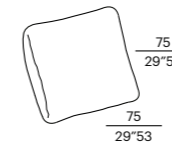

cuscino - cushion 75