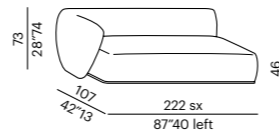

tavolo basso imbottito -
padded low table ROUND

tavolo basso imbottito -
padded low table TRAPEZIUM

sofa 300 CURVED

elemento - unit 130

elemento - unit 160

elemento - unit 200

tavolo basso imbottito -
padded low table RECTANGULAR

cuscino - cushion 75

cuscino - cushion 55R

elemento sagomato - shaped unit 130

terminale - end unit 150

terminale - end unit 180

terminale - end unit 220

terminale sagomato -
shaped end-unit 180

elemento angolo - corner unit

elemento penisola - peninsula unit
SQUARE

elemento penisola - peninsula unit
ROUND

chaise longue

pouf terminale - end unit pouf
SEMICIRCLE

pouf ROUND