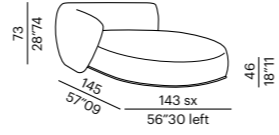

tavolo basso imbottito -
padded low table ROUND

tavolo basso imbottito -
padded low table TRAPEZIUM

sofa 300 CURVED

elemento - unit 130

elemento - unit 160

elemento - unit 200

tavolo basso imbottito -
padded low table RECTANGULAR

cuscino - cushion 75

cuscino - cushion 55R

elemento sagomato - shaped unit 130

terminale - end unit 150

terminale - end unit 180

terminale - end unit 220

terminale sagomato -
shaped end-unit 180

elemento angolo - corner unit

elemento penisola - peninsula unit
SQUARE

elemento penisola - peninsula unit
ROUND

chaise longue

pouf terminale - end unit pouf
SEMICIRCLE

pouf ROUND