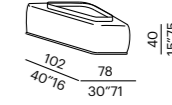

• atención: para realizar composiciones, siempre adjuntar relativo dibujo al pedido

SKETCHES OF CONFIGURATIONS

sofa 170

sofa 200

sofa 240

sofa 220 CURVED

elemento pouf - unit pouf
TRAPEZIUM

elemento pouf - unit pouf
RECTANGULAR

tavolo basso imbottito -
padded low table ROUND

tavolo basso imbottito -
padded low table TRAPEZIUM

sofa 300 CURVED

elemento - unit 130

elemento - unit 160

elemento - unit 200

tavolo basso imbottito -
padded low table RECTANGULAR