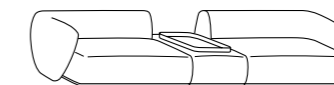

tavolo basso imbottito -
padded low table ROUND

SKETCHES OF CONFIGURATIONS