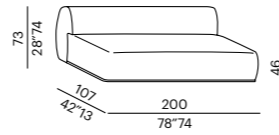

tavolo basso imbottito -
padded low table ROUND

tavolo basso imbottito -
padded low table TRAPEZIUM

sofa 300 CURVED

elemento - unit 130

elemento - unit 160

elemento - unit 200

tavolo basso imbottito -
padded low table RECTANGULAR