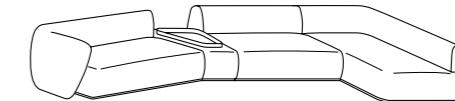

SKETCHES OF CONFIGURATIONS