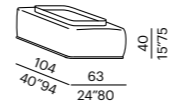

tavolo basso imbottito -
padded low table ROUND

tavolo basso imbottito -
padded low table TRAPEZIUM

sofa 300 CURVED

elemento - unit 130

elemento - unit 160

elemento - unit 200

tavolo basso imbottito -
padded low table RECTANGULAR