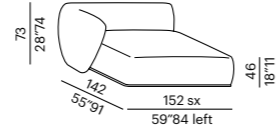

elemento penisola - peninsula unit
SQUARE