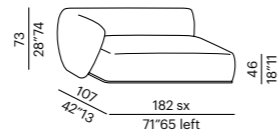

tavolo basso imbottito -
padded low table ROUND

tavolo basso imbottito -
padded low table TRAPEZIUM

sofa 300 CURVED

elemento - unit 130

elemento - unit 160

elemento - unit 200

tavolo basso imbottito -
padded low table RECTANGULAR

cuscino - cushion 75

cuscino - cushion 55R

elemento sagomato - shaped unit 130

terminale - end unit 150

terminale - end unit 180

terminale - end unit 220

terminale sagomato -
shaped end-unit 180

elemento angolo - corner unit

elemento penisola - peninsula unit
SQUARE

elemento penisola - peninsula unit
ROUND

chaise longue

pouf terminale - end unit pouf
SEMICIRCLE

pouf ROUND