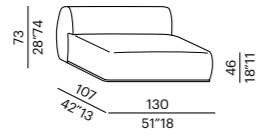

tavolo basso imbottito -
padded low table ROUND

tavolo basso imbottito -
padded low table TRAPEZIUM

sofa 300 CURVED

elemento - unit 130

elemento - unit 160

elemento - unit 200

tavolo basso imbottito -
padded low table RECTANGULAR