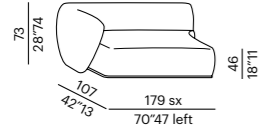

tavolo basso imbottito -
padded low table ROUND

tavolo basso imbottito -
padded low table TRAPEZIUM

sofa 300 CURVED

elemento - unit 130

elemento - unit 160

elemento - unit 200

tavolo basso imbottito -
padded low table RECTANGULAR

cuscino - cushion 75

cuscino - cushion 55R

elemento sagomato - shaped unit 130

terminale - end unit 150

terminale - end unit 180

terminale - end unit 220

terminale sagomato -
shaped end-unit 180

elemento angolo - corner unit

elemento penisola - peninsula unit
SQUARE

elemento penisola - peninsula unit
ROUND

chaise longue

pouf terminale - end unit pouf
SEMICIRCLE

pouf ROUND