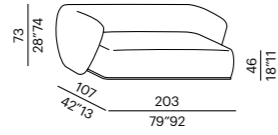

• atención: para realizar composiciones, siempre adjuntar relativo dibujo al pedido

SKETCHES OF CONFIGURATIONS

sofa 170

sofa 200

sofa 240

sofa 220 CURVED

elemento pouf - unit pouf
TRAPEZIUM

elemento pouf - unit pouf
RECTANGULAR

tavolo basso imbottito -
padded low table ROUND

tavolo basso imbottito -
padded low table TRAPEZIUM

sofa 300 CURVED

elemento - unit 130

elemento - unit 160

elemento - unit 200

tavolo basso imbottito -
padded low table RECTANGULAR