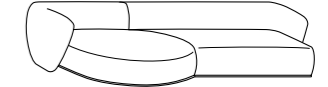

tavolo basso imbottito -
padded low table TRAPEZIUM

SKETCHES OF CONFIGURATIONS