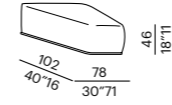

• atención: para realizar composiciones, siempre adjuntar relativo dibujo al pedido

SKETCHES OF CONFIGURATIONS

sofa 170

sofa 200

sofa 240

sofa 220 CURVED

elemento pouf - unit pouf
TRAPEZIUM

elemento pouf - unit pouf
RECTANGULAR

tavolo basso imbottito -
padded low table ROUND

tavolo basso imbottito -
padded low table TRAPEZIUM

sofa 300 CURVED

elemento - unit 130

elemento - unit 160

elemento - unit 200

tavolo basso imbottito -
padded low table RECTANGULAR