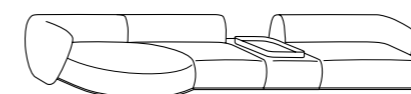

SKETCHES OF CONFIGURATIONS