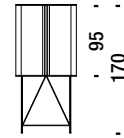

Perf credenza piano acciaio

DL308T

0,5m³ 75Kg

Perf Stripe Credenza with steel top

Perf Stripe credenza piano acciaio

DL708T

0,5m³ 75Kg

Perf optional couple handles for credenza

Perf coppia maniglie optional per credenza

DL308Z

Perf Bar cabinet with steel top

Perf mobile bar piano acciaio

DL308V

0,5m³ 65Kg

Perf Stripe Bar cabinet with steel top

Perf Stripe Mobile bar piano acciaio

DL708V

0,5m³ 65Kg

Perf optional couple handles for bar cabinet

Perf coppia maniglie optional per mobile bar

DL308Y