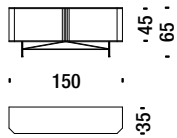

Perf credenza piano acciaio

DL308T

0,5m³ 75Kg

Perf Stripe Credenza with steel top

Perf Stripe credenza piano acciaio

DL708T

0,5m³ 75Kg

Perf optional couple handles for credenza

Perf coppia maniglie optional per credenza

DL308Z

Perf Bar cabinet with steel top

Perf mobile bar piano acciaio

DL308V

0,5m³ 65Kg

Perf Stripe Bar cabinet with steel top

Perf Stripe Mobile bar piano acciaio