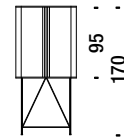

Perf credenza piano acciaio

DL308T

0,5m³ 75Kg

Perf Stripe Credenza with steel top

Perf Stripe credenza piano acciaio

DL708T

0,5m³ 75Kg

Perf optional couple handles for credenza

Perf coppia maniglie optional per credenza

DL308Z

Perf Bar cabinet with steel top

Perf mobile bar piano acciaio

DL308V

0,5m³ 65Kg

Perf Stripe Bar cabinet with steel top

Perf Stripe Mobile bar piano acciaio

DL708V

0,5m³ 65Kg

Perf optional couple handles for bar cabinet

Perf coppia maniglie optional per mobile bar

DL308Y