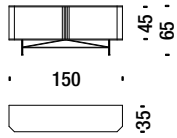

Perf credenza piano acciaio

DL308T

0,5m³ 75Kg

Perf Stripe Credenza with steel top

Perf Stripe credenza piano acciaio

DL708T

0,5m³ 75Kg

Perf optional couple handles for credenza