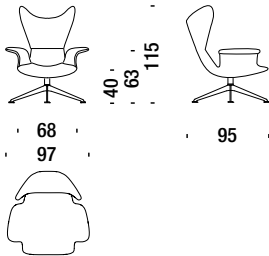

Longwave armchair

Longwave poltrona

DL2H05

3,8mt. 6,3m² 0,9m³ 27Kg **FSC® Certified**

Longwave swivel armchair

Longwave poltrona girevole

DL2H24

3,8mt. 6,3m² 1,2m³ 39Kg

Longwave embroidered swivel armchair

Longwave poltrona girevole ricamata

DL2H20

1,2m³ 39Kg

Longwave optional cushion 45x45 fiber

Longwave cuscino optional 45x45 fibra

DL2434

0,6mt. 0,8m²

Longwave swivel stool

Longwave pouf girevole

DL2H21

1,6mt. 1,8m² 0,2m³ 13Kg

Longwave embroidered swivel stool

Longwave pouf girevole ricamato

DL2H22

0,2m³ 13Kg