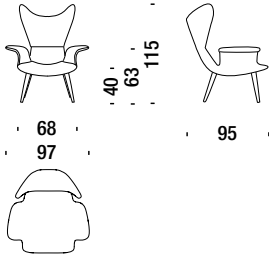

Swivel base color Colore base girevole.....

GOLDEN BRONZE

RAW BLACK

Technical tests - Prove tecniche

ARMCHAIR (cod. DL2H05-DL2H24-DL2H20)
ANSI-BIFMA X5.1-2017/10

Feet colors Colori piedi.....

CHARCOAL

ASH GREY

Longwave armchair

Longwave poltrona

DL2H05

3,8mt. 6,3m² 0,9m³ 27Kg **FSC® Certified**

Longwave swivel armchair

Longwave poltrona girevole

DL2H24

3,8mt. 6,3m² 1,2m³ 39Kg