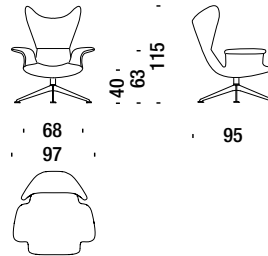

Longwave armchair

Longwave poltrona

DL2H05

3,8mt. 6,3m² 0,9m³ 27Kg **FSC® Certified**

Longwave swivel armchair

Longwave poltrona girevole

DL2H24

3,8mt. 6,3m² 1,2m³ 39Kg

Longwave embroidered swivel armchair

Longwave poltrona girevole ricamata

DL2H20

1,2m³ 39Kg

Longwave optional cushion 45x45 fiber

Longwave cuscino optional 45x45 fibra

DL2434

0,6mt. 0,8m²