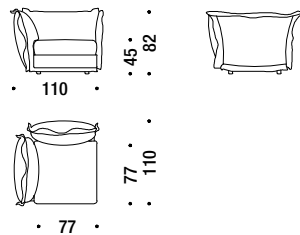

Chaise Longue right-fixed fiber

Chaise longue destra - fisso fibra

DL8F0S

10,5mt. 20m² 1,2m³ 60Kg

Chaise Longue left-fixed fiber

Chaise longue sinistra - fisso fibra

DL8F0T

10,5mt. 20m² 1,2m³ 60Kg

Corner element-fixed fiber

Elemento angolo - fisso fibra

DL8F0V

6,5mt. 12,4m² 1,2m³ 45Kg

1 seater sofa goose down

Divano 1 posto piuma

DL8P0A

■ 9,4mt. ★ 17,8m² □ 1,2m³ 🧑 52Kg