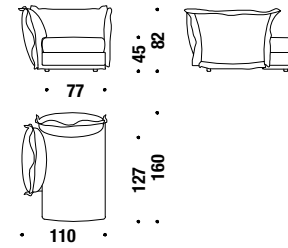

Chaise Longue left-fixed goose down

Chaise longue sinistra- fissa piuma

DL8P0T

10,5mt. 20m² 1,2m³ 60Kg