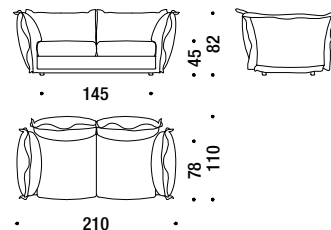

Chaise Longue left goose down

Chaise longue sinistra piuma

DL8P0G

■ 10,5mt. ★ 20m² □ 1,2m³ 🧑 60Kg

Corner element goose down

Elemento angolo piuma

DL8P0I

■ 6,5mt. ★ 12,4m² □ 1,2m³ 🧑 45Kg

Stool goose down

Pouf piuma

DL8P0L

■ 3,4mt. ★ 6,5m² □ 1,2m³ 🧑 29,5Kg

1 seater sofa-fixed goose down

Divano 1 posto - fisso piuma

DL8P0N

■ 9,4mt. ★ 17,8m² □ 1,2m³ 🧑 52Kg

2 seater sofa-fixed goose down

Divano 2 posti - fisso piuma

DL8P0O

■ 15,4mt. ★ 29m² □ 1,8m³ 🧑 90Kg

3 seater sofa-fixed goose down

Divano 3 posti - fisso piuma

DL8P0P

■ 18,7mt. ★ 20,6m² □ 2,6m³ 🧑 105Kg