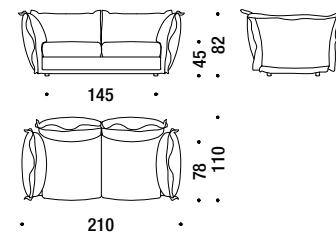

Corner element fiber

Elemento angolo fibra

DL8F0I

6,5mt. 12,4m² 1,2m³ 45Kg

Stool fiber

Pouf fibra

DL8F0L

3,4mt. 6,5m² 1,2m³ 29,5Kg

1 seater sofa-fixed fiber

Divano 1 posto - fisso fibra

DL8F0N

9,4mt. 17,8m² 1,2m³ 52Kg

2 seater sofa-fixed fiber

Divano 2 posti - fisso fibra

DL8F0O

15,4mt. 29m² 1,8m³ 90Kg

3 seater sofa-fixed fiber

Divano 3 posti - fisso fibra

DL8F0P

18,7mt. 20,6m² 2,6m³ 105Kg

1 seater element-fixed fiber

Elemento centr. 1 p. - fisso fibra

DL8F0U

3,9mt. 7,4m² 1,2m³ 40Kg