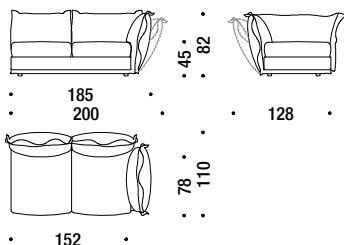

Lateral 2 seat unit right fiber

Elemento laterale 2 posti destro fibra

DL8F0D

■12mt. ★25m² □1,6m³ 🧑83Kg