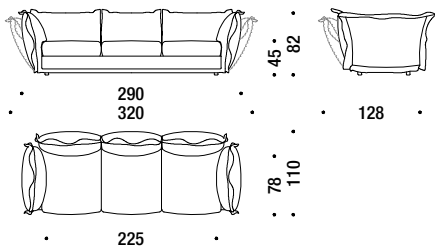

Corner element-fixed fiber

Elemento angolo - fisso fibra

DL8F0V

6,5mt. 12,4m² 1,2m³ 45Kg

1 seater sofa goose down

Divano 1 posto piuma

DL8P0A

■ 9,4mt. ★ 17,8m² □ 1,2m³ 🧑 52Kg

2 seater sofa goose down

Divano 2 posti piuma

DL8P0B

■ 15,4mt. ★ 29m² □ 1,8m³ 🧑 90Kg

3 seater sofa goose down

Divano 3 posti piuma

DL8P0C

■ 18,7mt. ★ 20,6m² □ 2,6m³ 🧑 105Kg