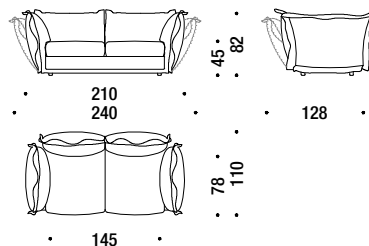

1 seater sofa fiber

Divano 1 posto fibra

DL8F0A

■9,4mt. ★17,8m² □1,2m³ 🧑52Kg

2 seater sofa fiber

Divano 2 posti fibra

DL8F0B

■15,4mt. ★29m² □1,8m³ 🧑90Kg

3 seater sofa fiber

Divano 3 posti fibra

DL8F0C

■18,7mt. ★20,6m² □2,6m³ 🧑105Kg

1 seater element fiber

Elemento centrale 1 posto fibra

DL8F0H

■3,9mt. ★7,4m² □1,2m³ 🧑40Kg