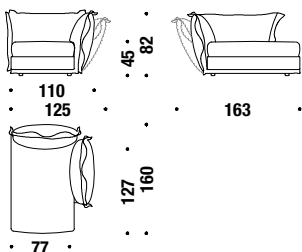

Chaise Longue right fiber

Chaise longue destra fibra

DL8F0F

■10,5mt. ★20m² □1,2m³ 🧑60Kg