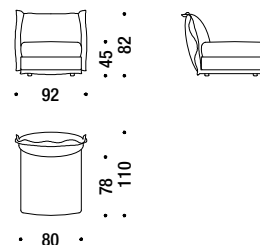

1 seater element-fixed goose down

Elemento centrale 1 posto - fisso piuma

DL8P0U

■ 3,9mt. ★ 7,4m² □ 1,2m³ 🧑 40Kg