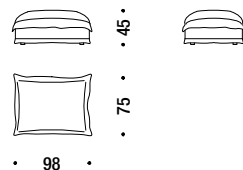

Stool goose down

Pouf piuma

DL8P0L

■ 3,4mt. ★ 6,5m² □ 1,2m³ 🧑 29,5Kg