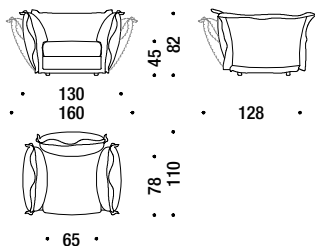

Corner element-fixed fiber

Elemento angolo - fisso fibra

DL8F0V

6,5mt. 12,4m² 1,2m³ 45Kg

1 seater sofa goose down

Divano 1 posto piuma

DL8P0A

■ 9,4mt. ★ 17,8m² □ 1,2m³ 🧑 52Kg

2 seater sofa goose down

Divano 2 posti piuma

DL8P0B

■ 15,4mt. ★ 29m² □ 1,8m³ 🧑 90Kg

3 seater sofa goose down

Divano 3 posti piuma

DL8P0C

■ 18,7mt. ★ 20,6m² □ 2,6m³ 🧑 105Kg