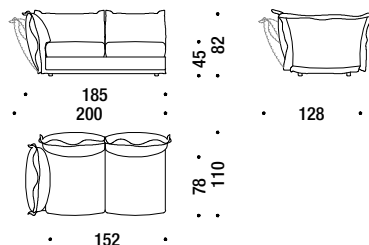

1 seater sofa fiber

Divano 1 posto fibra

DL8F0A

■9,4mt. ★17,8m² □1,2m³ 🧑52Kg

2 seater sofa fiber

Divano 2 posti fibra

DL8F0B

■15,4mt. ★29m² □1,8m³ 🧑90Kg

3 seater sofa fiber

Divano 3 posti fibra

DL8F0C

■18,7mt. ★20,6m² □2,6m³ 🧑105Kg

1 seater element fiber

Elemento centrale 1 posto fibra

DL8F0H

■3,9mt. ★7,4m² □1,2m³ 🧑40Kg

Lateral 2 seat unit right fiber

Elemento laterale 2 posti destro fibra

DL8F0D

■12mt. ★25m² □1,6m³ 🧑83Kg

Lateral 2 seat unit left fiber

Elemento laterale 2 posti sx fibra

DL8F0E

■12mt. ★25m² □1,6m³ 🧑83Kg