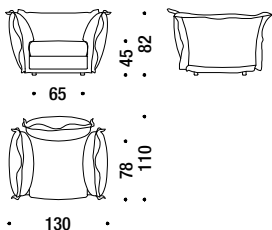

Chaise Longue left goose down

Chaise longue sinistra piuma

DL8P0G

■ 10,5mt. ★ 20m² □ 1,2m³ 🧑 60Kg

Corner element goose down

Elemento angolo piuma

DL8P0I

■ 6,5mt. ★ 12,4m² □ 1,2m³ 🧑 45Kg

Stool goose down

Pouf piuma

DL8P0L

■ 3,4mt. ★ 6,5m² □ 1,2m³ 🧑 29,5Kg

1 seater sofa-fixed goose down

Divano 1 posto - fisso piuma

DL8P0N

■ 9,4mt. ★ 17,8m² □ 1,2m³ 🧑 52Kg

2 seater sofa-fixed goose down

Divano 2 posti - fisso piuma

DL8P0O

■ 15,4mt. ★ 29m² □ 1,8m³ 🧑 90Kg

3 seater sofa-fixed goose down

Divano 3 posti - fisso piuma

DL8P0P

■ 18,7mt. ★ 20,6m² □ 2,6m³ 🧑 105Kg