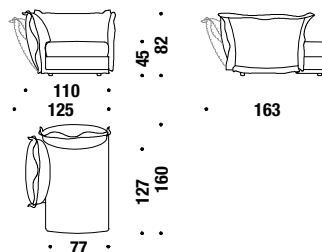

3 seater sofa fiber

Divano 3 posti fibra

DL8F0C

■18,7mt. ★20,6m² □2,6m³ 🧑105Kg

1 seater element fiber

Elemento centrale 1 posto fibra

DL8F0H

■3,9mt. ★7,4m² □1,2m³ 🧑40Kg

Chaise Longue right fiber

Chaise longue destra fibra

DL8F0F

■10,5mt. ★20m² □1,2m³ 🧑60Kg

Chaise Longue left fiber

Chaise longue sinistra fibra

DL8F0G

■10,5mt. ★20m² □1,2m³ 🧑60Kg