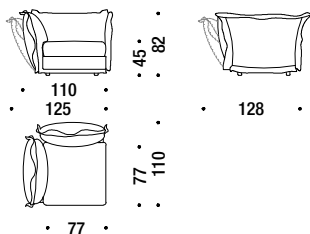

Chaise Longue left goose down

Chaise longue sinistra piuma

DL8P0G

■ 10,5mt. ★ 20m² □ 1,2m³ 🧑 60Kg

Corner element goose down

Elemento angolo piuma

DL8P0I

■ 6,5mt. ★ 12,4m² □ 1,2m³ 🧑 45Kg

Stool goose down

Pouf piuma

DL8P0L

■ 3,4mt. ★ 6,5m² □ 1,2m³ 🧑 29,5Kg

1 seater sofa-fixed goose down

Divano 1 posto - fisso piuma

DL8P0N

■ 9,4mt. ★ 17,8m² □ 1,2m³ 🧑 52Kg