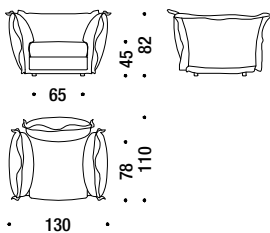

3 seater sofa fiber

Divano 3 posti fibra

DL8F0C

■18,7mt. ★20,6m² □2,6m³ 🧑105Kg

1 seater element fiber

Elemento centrale 1 posto fibra

DL8F0H

■3,9mt. ★7,4m² □1,2m³ 🧑40Kg

Chaise Longue right fiber

Chaise longue destra fibra

DL8F0F

■10,5mt. ★20m² □1,2m³ 🧑60Kg

Chaise Longue left fiber

Chaise longue sinistra fibra

DL8F0G

■10,5mt. ★20m² □1,2m³ 🧑60Kg

Corner element fiber

Elemento angolo fibra

DL8F0I

6,5mt. 12,4m² 1,2m³ 45Kg

Stool fiber

Pouf fibra

DL8F0L

3,4mt. 6,5m² 1,2m³ 29,5Kg

1 seater sofa-fixed fiber

Divano 1 posto - fisso fibra

DL8F0N

9,4mt. 17,8m² 1,2m³ 52Kg

2 seater sofa-fixed fiber

Divano 2 posti - fisso fibra

DL8F0O

15,4mt. 29m² 1,8m³ 90Kg