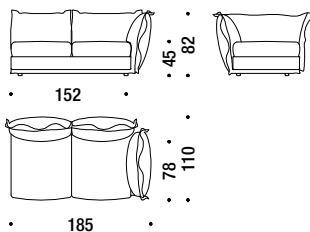

Stool goose down

Pouf piuma

DL8P0L

■ 3,4mt. ★ 6,5m² □ 1,2m³ 🧑 29,5Kg

1 seater sofa-fixed goose down

Divano 1 posto - fisso piuma

DL8P0N

■ 9,4mt. ★ 17,8m² □ 1,2m³ 🧑 52Kg

2 seater sofa-fixed goose down

Divano 2 posti - fisso piuma

DL8P0O

■ 15,4mt. ★ 29m² □ 1,8m³ 🧑 90Kg

3 seater sofa-fixed goose down

Divano 3 posti - fisso piuma

DL8P0P

■ 18,7mt. ★ 20,6m² □ 2,6m³ 🧑 105Kg

1 seater element-fixed goose down

Elemento centrale 1 posto - fisso piuma

DL8P0U

■ 3,9mt. ★ 7,4m² □ 1,2m³ 🧑 40Kg

Lateral 2 seat unit right-fixed goose down

Elemento laterale 2 posti dx - fisso piuma

DL8P0Q

■ 12mt. ★ 25m² □ 1,6m³ 🧑 83Kg