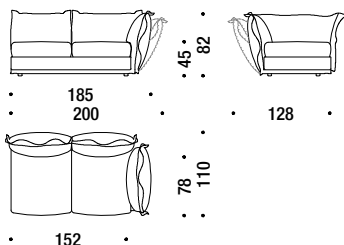

2 seater sofa goose down

Divano 2 posti piuma

DL8P0B

■ 15,4mt. ★ 29m² □ 1,8m³ 🧑 90Kg

3 seater sofa goose down

Divano 3 posti piuma

DL8P0C

■ 18,7mt. ★ 20,6m² □ 2,6m³ 🧑 105Kg

1 seater element goose down

Elemento centrale 1 posto piuma

DL8P0H

■ 3,9mt. ★ 7,4m² □ 1,2m³ 🧑 40Kg

Lateral 2 seat unit right goose down

Elemento laterale 2 posti destro piuma

DL8P0D

■ 12mt. ★ 25m² □ 1,6m³ 🧑 83Kg