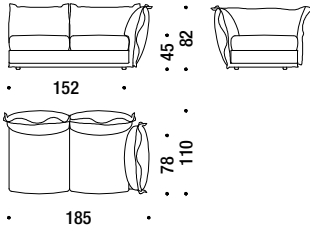

Lateral 2 seat unit right-fixed fiber

Elemento laterale 2 posti dx - fisso fibra

DL8F0Q

12mt. 25m² 1,6m³ 83Kg