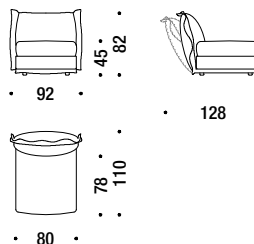

1 seater sofa fiber

Divano 1 posto fibra

DL8F0A

■9,4mt. ★17,8m² □1,2m³ 🧑52Kg

2 seater sofa fiber

Divano 2 posti fibra

DL8F0B

■15,4mt. ★29m² □1,8m³ 🧑90Kg

3 seater sofa fiber

Divano 3 posti fibra

DL8F0C

■18,7mt. ★20,6m² □2,6m³ 🧑105Kg

1 seater element fiber

Elemento centrale 1 posto fibra

DL8F0H

■3,9mt. ★7,4m² □1,2m³ 🧑40Kg