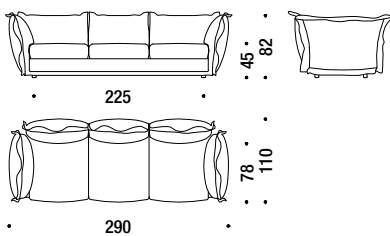

Corner element fiber

Elemento angolo fibra

DL8F0I

6,5mt. 12,4m² 1,2m³ 45Kg

Stool fiber

Pouf fibra

DL8F0L

3,4mt. 6,5m² 1,2m³ 29,5Kg

1 seater sofa-fixed fiber

Divano 1 posto - fisso fibra

DL8F0N

9,4mt. 17,8m² 1,2m³ 52Kg

2 seater sofa-fixed fiber

Divano 2 posti - fisso fibra

DL8F0O

15,4mt. 29m² 1,8m³ 90Kg

3 seater sofa-fixed fiber

Divano 3 posti - fisso fibra

DL8F0P

18,7mt. 20,6m² 2,6m³ 105Kg

1 seater element-fixed fiber

Elemento centr. 1 p. - fisso fibra

DL8F0U

3,9mt. 7,4m² 1,2m³ 40Kg