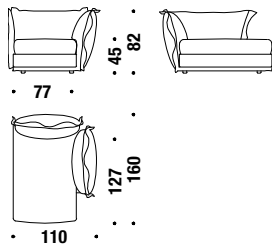

1 seater sofa-fixed fiber

Divano 1 posto - fisso fibra

DL8F0N

9,4mt. 17,8m² 1,2m³ 52Kg

2 seater sofa-fixed fiber

Divano 2 posti - fisso fibra

DL8F0O

15,4mt. 29m² 1,8m³ 90Kg

3 seater sofa-fixed fiber

Divano 3 posti - fisso fibra

DL8F0P

18,7mt. 20,6m² 2,6m³ 105Kg

1 seater element-fixed fiber

Elemento centr. 1 p. - fisso fibra

DL8F0U

3,9mt. 7,4m² 1,2m³ 40Kg

Lateral 2 seat unit right-fixed fiber

Elemento laterale 2 posti dx - fisso fibra

DL8F0Q

12mt. 25m² 1,6m³ 83Kg

Lateral 2 seat unit left-fixed fiber

Elemento laterale 2 posti sx - fisso fibra

DL8F0R

12mt. 25m² 1,6m³ 83Kg

Chaise Longue right-fixed fiber

Chaise longue destra - fisso fibra

DL8F0S

10,5mt. 20m² 1,2m³ 60Kg

Chaise Longue left-fixed fiber

Chaise longue sinistra - fisso fibra

DL8F0T

10,5mt. 20m² 1,2m³ 60Kg