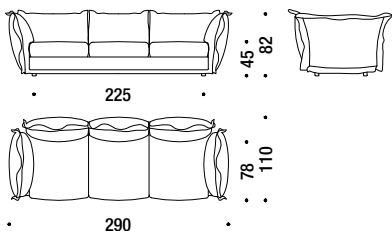

Stool goose down

Pouf piuma

DL8P0L

■ 3,4mt. ★ 6,5m² □ 1,2m³ 🧑 29,5Kg

1 seater sofa-fixed goose down

Divano 1 posto - fisso piuma

DL8P0N

■ 9,4mt. ★ 17,8m² □ 1,2m³ 🧑 52Kg

2 seater sofa-fixed goose down

Divano 2 posti - fisso piuma

DL8P0O

■ 15,4mt. ★ 29m² □ 1,8m³ 🧑 90Kg

3 seater sofa-fixed goose down

Divano 3 posti - fisso piuma

DL8P0P

■ 18,7mt. ★ 20,6m² □ 2,6m³ 🧑 105Kg