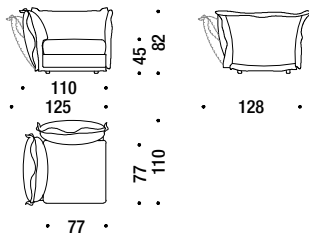

Corner element fiber

Elemento angolo fibra

DL8F0I

6,5mt. 12,4m² 1,2m³ 45Kg