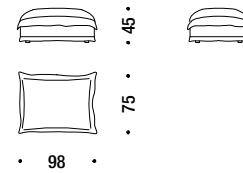

3 seater sofa fiber

Divano 3 posti fibra

DL8F0C

■18,7mt. ★20,6m² □2,6m³ 🧑105Kg

1 seater element fiber

Elemento centrale 1 posto fibra

DL8F0H

■3,9mt. ★7,4m² □1,2m³ 🧑40Kg

Corner element fiber

Elemento angolo fibra

DL8F0I

6,5mt. 12,4m² 1,2m³ 45Kg

Stool fiber

Pouf fibra

DL8F0L

3,4mt. 6,5m² 1,2m³ 29,5Kg