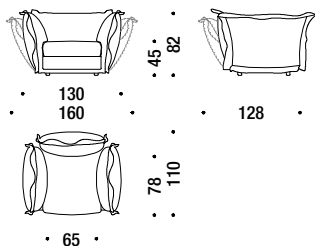

1 seater sofa fiber

Divano 1 posto fibra

DL8F0A

■9,4mt. ★17,8m² □1,2m³ 🧑52Kg

2 seater sofa fiber

Divano 2 posti fibra

DL8F0B

■15,4mt. ★29m² □1,8m³ 🧑90Kg

3 seater sofa fiber

Divano 3 posti fibra

DL8F0C

■18,7mt. ★20,6m² □2,6m³ 🧑105Kg

1 seater element fiber

Elemento centrale 1 posto fibra

DL8F0H

■3,9mt. ★7,4m² □1,2m³ 🧑40Kg