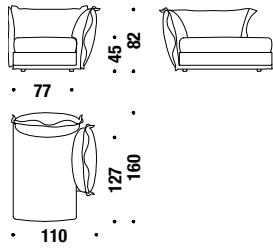

Lateral 2 seat unit left-fixed goose down

Elemento laterale 2 posti sx - fisso piuma

DL8P0R

■ 12mt. ★ 25m² □ 1,6m³ 🧑 83Kg

Chaise Longue right-fixed goose down

Chaise longue destra - fissa piuma

DL8P0S

10,5mt. 20m² 1,2m³ 60Kg