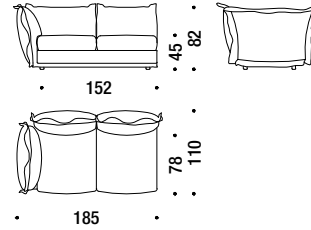

1 seater sofa-fixed fiber

Divano 1 posto - fisso fibra

DL8F0N

9,4mt. 17,8m² 1,2m³ 52Kg

2 seater sofa-fixed fiber

Divano 2 posti - fisso fibra

DL8F0O

15,4mt. 29m² 1,8m³ 90Kg

3 seater sofa-fixed fiber

Divano 3 posti - fisso fibra

DL8F0P

18,7mt. 20,6m² 2,6m³ 105Kg

1 seater element-fixed fiber

Elemento centr. 1 p. - fisso fibra

DL8F0U

3,9mt. 7,4m² 1,2m³ 40Kg

Lateral 2 seat unit right-fixed fiber

Elemento laterale 2 posti dx - fisso fibra

DL8F0Q

12mt. 25m² 1,6m³ 83Kg

Lateral 2 seat unit left-fixed fiber

Elemento laterale 2 posti sx - fisso fibra

DL8F0R

12mt. 25m² 1,6m³ 83Kg

Chaise Longue right-fixed fiber

Chaise longue destra - fisso fibra

DL8F0S

10,5mt. 20m² 1,2m³ 60Kg

Chaise Longue left-fixed fiber

Chaise longue sinistra - fisso fibra

DL8F0T

10,5mt. 20m² 1,2m³ 60Kg