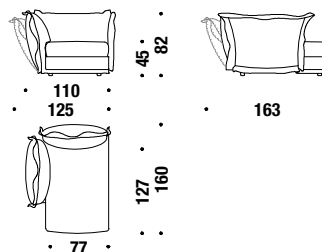

Lateral 2 seat unit left goose down

Elemento laterale 2 posti sx piuma

DL8P0E

■ 12mt. ★ 25m² □ 1,6m³ 🧑 83Kg

Chaise Longue right goose down

Chaise longue destra piuma

DL8P0F

■ 10,5mt. ★ 20m² □ 1,2m³ 🧑 60Kg

Chaise Longue left goose down

Chaise longue sinistra piuma

DL8P0G

■ 10,5mt. ★ 20m² □ 1,2m³ 🧑 60Kg

Corner element goose down

Elemento angolo piuma

DL8P0I

■ 6,5mt. ★ 12,4m² □ 1,2m³ 🧑 45Kg