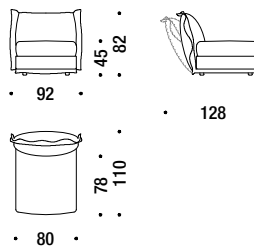

1 seater element goose down

Elemento centrale 1 posto piuma

DL8P0H

■ 3,9mt. ★ 7,4m² □ 1,2m³ 🧑 40Kg