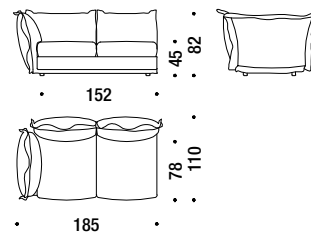

Lateral 2 seat unit left-fixed goose down

Elemento laterale 2 posti sx - fisso piuma

DL8P0R

■ 12mt. ★ 25m² □ 1,6m³ 🧑 83Kg