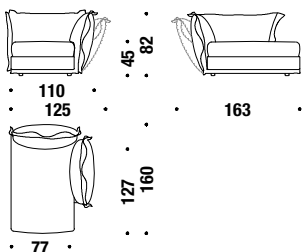

2 seater sofa goose down

Divano 2 posti piuma

DL8P0B

■ 15,4mt. ★ 29m² □ 1,8m³ 🧑 90Kg

3 seater sofa goose down

Divano 3 posti piuma

DL8P0C

■ 18,7mt. ★ 20,6m² □ 2,6m³ 🧑 105Kg

Lateral 2 seat unit left goose down

Elemento laterale 2 posti sx piuma

DL8P0E

■ 12mt. ★ 25m² □ 1,6m³ 🧑 83Kg

Chaise Longue right goose down

Chaise longue destra piuma

DL8P0F

■ 10,5mt. ★ 20m² □ 1,2m³ 🧑 60Kg

Chaise Longue left goose down

Chaise longue sinistra piuma

DL8P0G

■ 10,5mt. ★ 20m² □ 1,2m³ 🧑 60Kg

Corner element goose down

Elemento angolo piuma

DL8P0I

■ 6,5mt. ★ 12,4m² □ 1,2m³ 🧑 45Kg