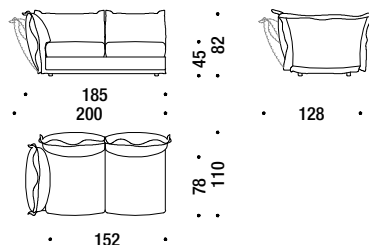

Lateral 2 seat unit left goose down

Elemento laterale 2 posti sx piuma

DL8P0E

■ 12mt. ★ 25m² □ 1,6m³ 🧑 83Kg