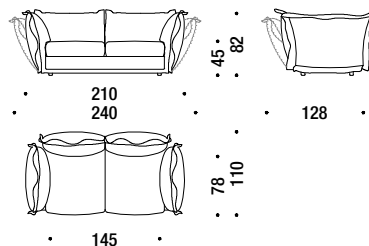

Corner element-fixed fiber

Elemento angolo - fisso fibra

DL8F0V

6,5mt. 12,4m² 1,2m³ 45Kg

1 seater sofa goose down

Divano 1 posto piuma

DL8P0A

■ 9,4mt. ★ 17,8m² □ 1,2m³ 🧑 52Kg

2 seater sofa goose down

Divano 2 posti piuma

DL8P0B

■ 15,4mt. ★ 29m² □ 1,8m³ 🧑 90Kg

3 seater sofa goose down

Divano 3 posti piuma

DL8P0C

■ 18,7mt. ★ 20,6m² □ 2,6m³ 🧑 105Kg