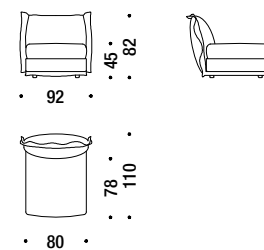

1 seater sofa-fixed fiber

Divano 1 posto - fisso fibra

DL8F0N

9,4mt. 17,8m² 1,2m³ 52Kg

2 seater sofa-fixed fiber

Divano 2 posti - fisso fibra

DL8F0O

15,4mt. 29m² 1,8m³ 90Kg

3 seater sofa-fixed fiber

Divano 3 posti - fisso fibra

DL8F0P

18,7mt. 20,6m² 2,6m³ 105Kg

1 seater element-fixed fiber

Elemento centr. 1 p. - fisso fibra

DL8F0U

3,9mt. 7,4m² 1,2m³ 40Kg