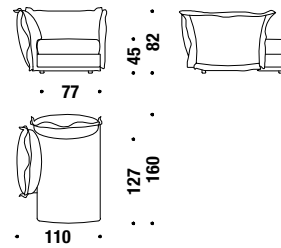

3 seater sofa-fixed fiber

Divano 3 posti - fisso fibra

DL8F0P

18,7mt. 20,6m² 2,6m³ 105Kg

1 seater element-fixed fiber

Elemento centr. 1 p. - fisso fibra

DL8F0U

3,9mt. 7,4m² 1,2m³ 40Kg

Chaise Longue right-fixed fiber

Chaise longue destra - fisso fibra

DL8F0S

10,5mt. 20m² 1,2m³ 60Kg

Chaise Longue left-fixed fiber

Chaise longue sinistra - fisso fibra

DL8F0T

10,5mt. 20m² 1,2m³ 60Kg

Corner element-fixed fiber

Elemento angolo - fisso fibra

DL8F0V

6,5mt. 12,4m² 1,2m³ 45Kg

1 seater sofa goose down

Divano 1 posto piuma

DL8P0A

■ 9,4mt. ★ 17,8m² □ 1,2m³ 🧑 52Kg

2 seater sofa goose down

Divano 2 posti piuma

DL8P0B

■ 15,4mt. ★ 29m² □ 1,8m³ 🧑 90Kg

3 seater sofa goose down

Divano 3 posti piuma

DL8P0C

■ 18,7mt. ★ 20,6m² □ 2,6m³ 🧑 105Kg