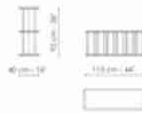

# Data sheet

**Dogma 113**  
Width:113cm  
Depth:40cm  
Height:182cm

**Dogma 180**  
Width:180cm  
Depth:40cm  
Height:182cm

**Dogma 240**  
Width:240cm  
Depth:40cm  
Height:182cm

**Dogma 113 x H 137**  
Width:113cm  
Depth:40cm  
Height:137cm

**Dogma 180 x H 137**  
Width:180cm  
Depth:40cm  
Height:137cm

**Dogma 240 x H 137**  
Width:240cm  
Depth:40cm  
Height:137cm

**Dogma 113 x H 92**  
Width:113cm  
Depth:40cm  
Height:92cm

**Dogma 180 x H 92**  
Width:180cm  
Depth:40cm  
Height:92cm

**Dogma 240 x H 92**  
Width:240cm  
Depth:40cm  
Height:92cm

**Dogma 113 x H 47**  
Width:113cm  
Depth:40cm  
Height:47cm

**Dogma 180 x H 47**  
Width:180cm  
Depth:40cm  
Height:47cm

**Dogma 240 x H 47**  
Width:240cm  
Depth:40cm  
Height:47cm