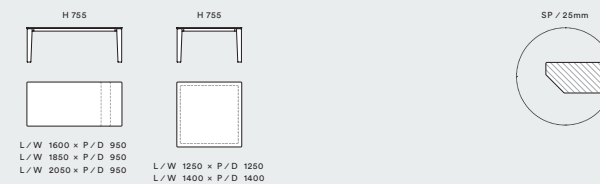

Desco

Piano in legno impiallacciato bordo smussato
Top in veneered wood with rounded edge

Fisso

Allungabile