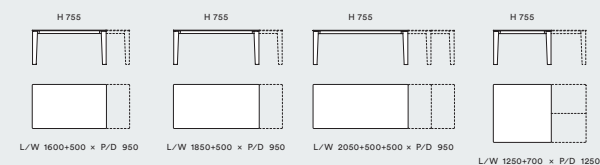

Piano in ceramica bordo smussato
Rounded edge ceramic top

Fisso