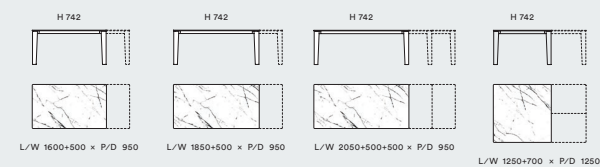

Tavolo Desco

L / W 1850 x H 742 x P / D 950