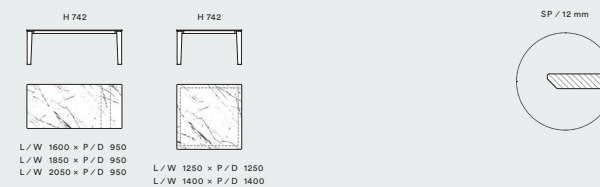

Allungabile