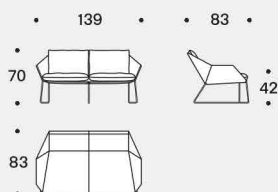

Poltrona / Armchair