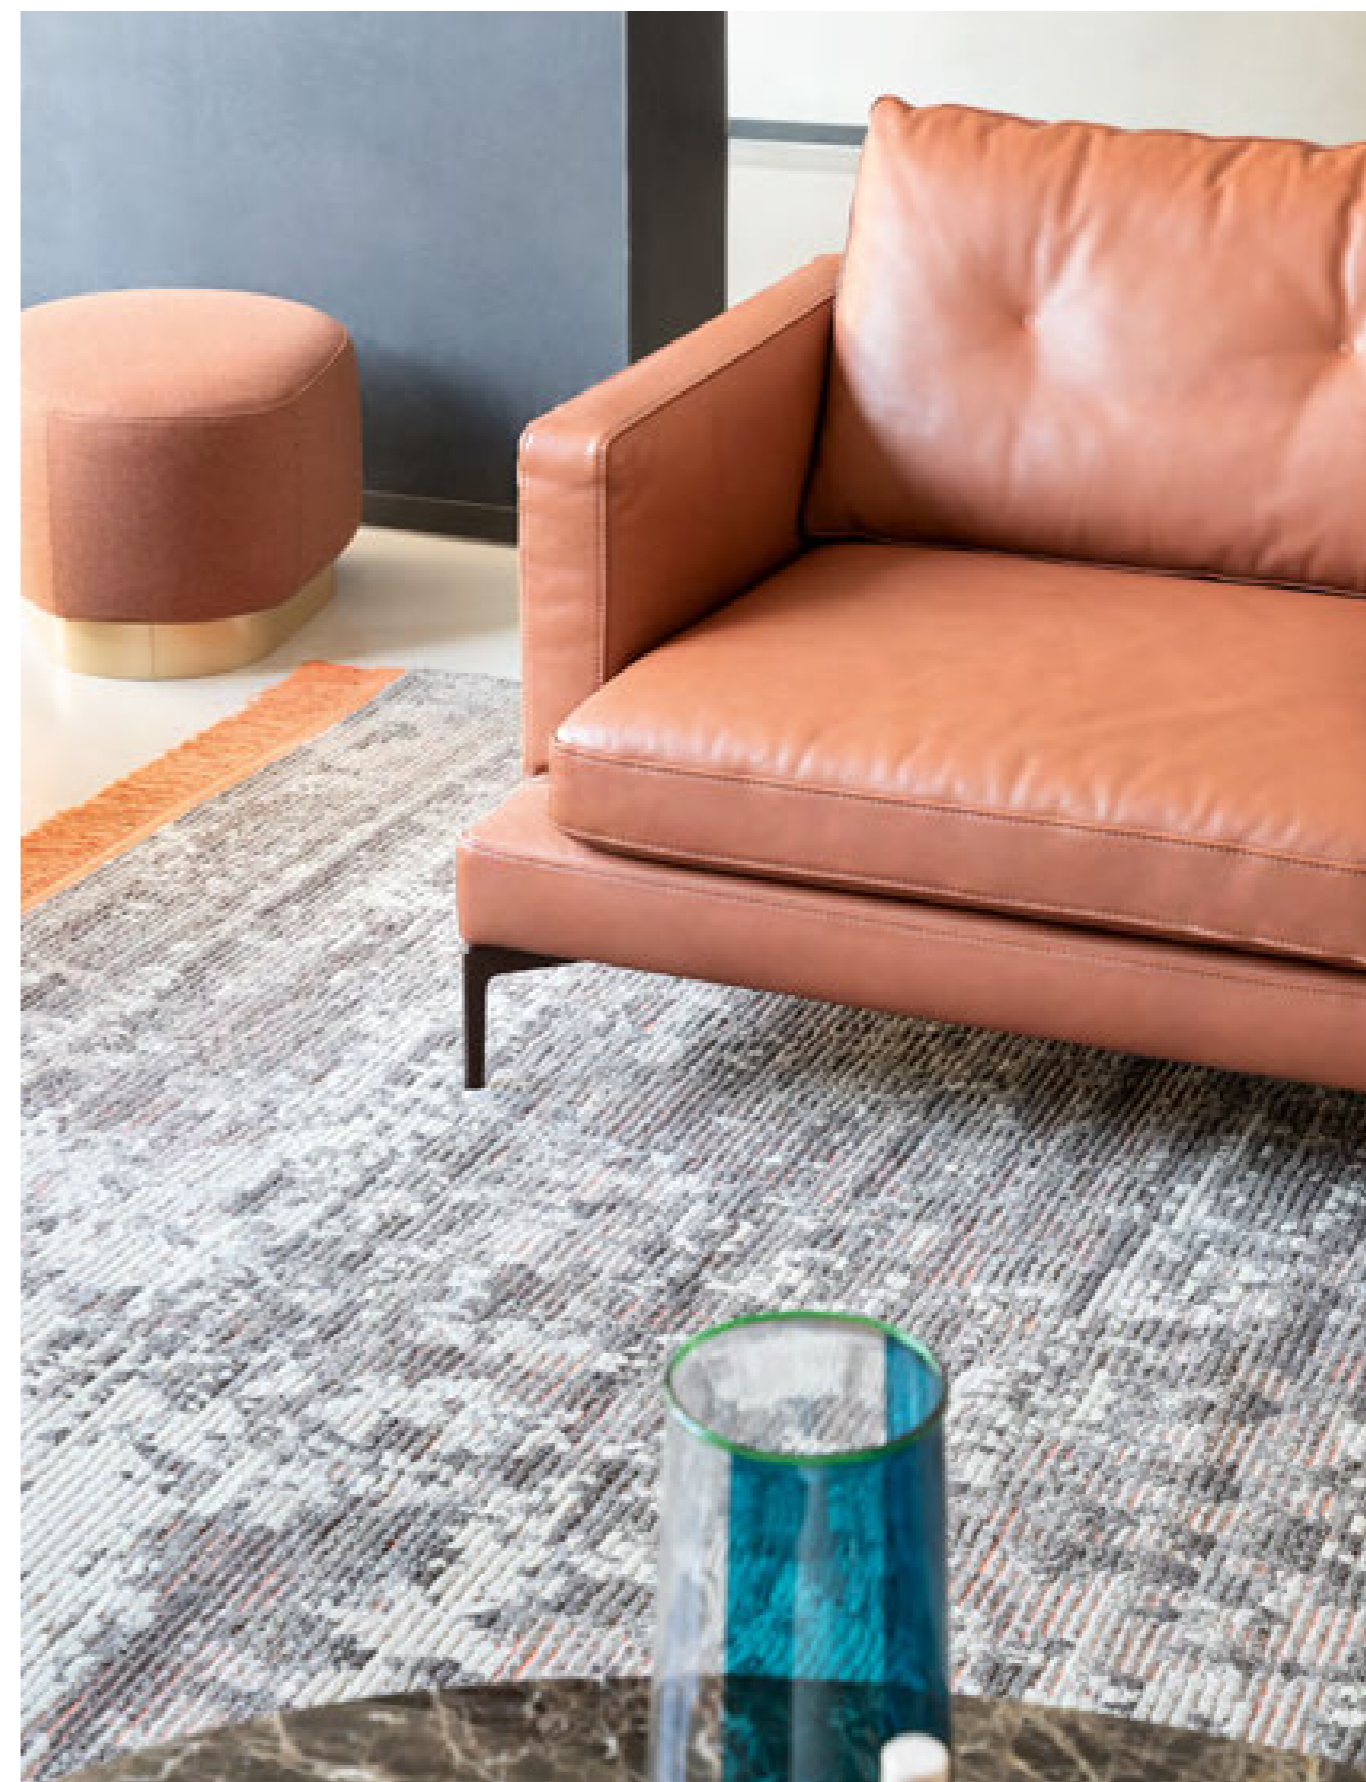

(pp. 130-131)

Divano 250×95 cm
in pelle Ocean col.14
Tavolino Hexa
Tavolini Leyva
Pouf Island

Sofa 250×95 cm
in leather Ocean col.14
Hexa low table
Leyva low tables
Island pouf

Canapé 250×95 cm
en cuir Ocean col.14
Table basse Hexa
Tables basses Leyva
Pouf Island

Sofá 250×95 cm
de piel Ocean col.14
Mesa de centro Hexa
Mesas de centro Leyva
Puf Island