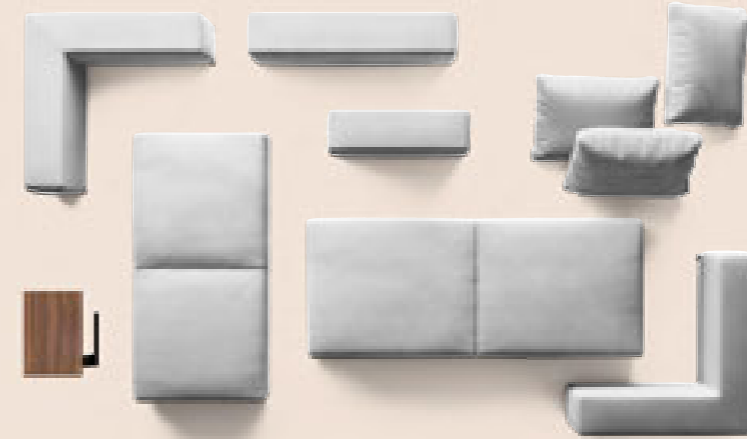

Composizione / Composition A

Elementi / Elements: 1 Base / Base 160x80 cm
1 Base / Base 200x80 cm
1 Schienale / Backrest 80 cm
1 Schienale / Backrest 120 cm
2 Schienali angolari / Corner backrests 103x103 cm
3 Cuscini schiena con rullo / Back cushions with roll 75 cm
1 Tavolino / Low table 50x35 cm