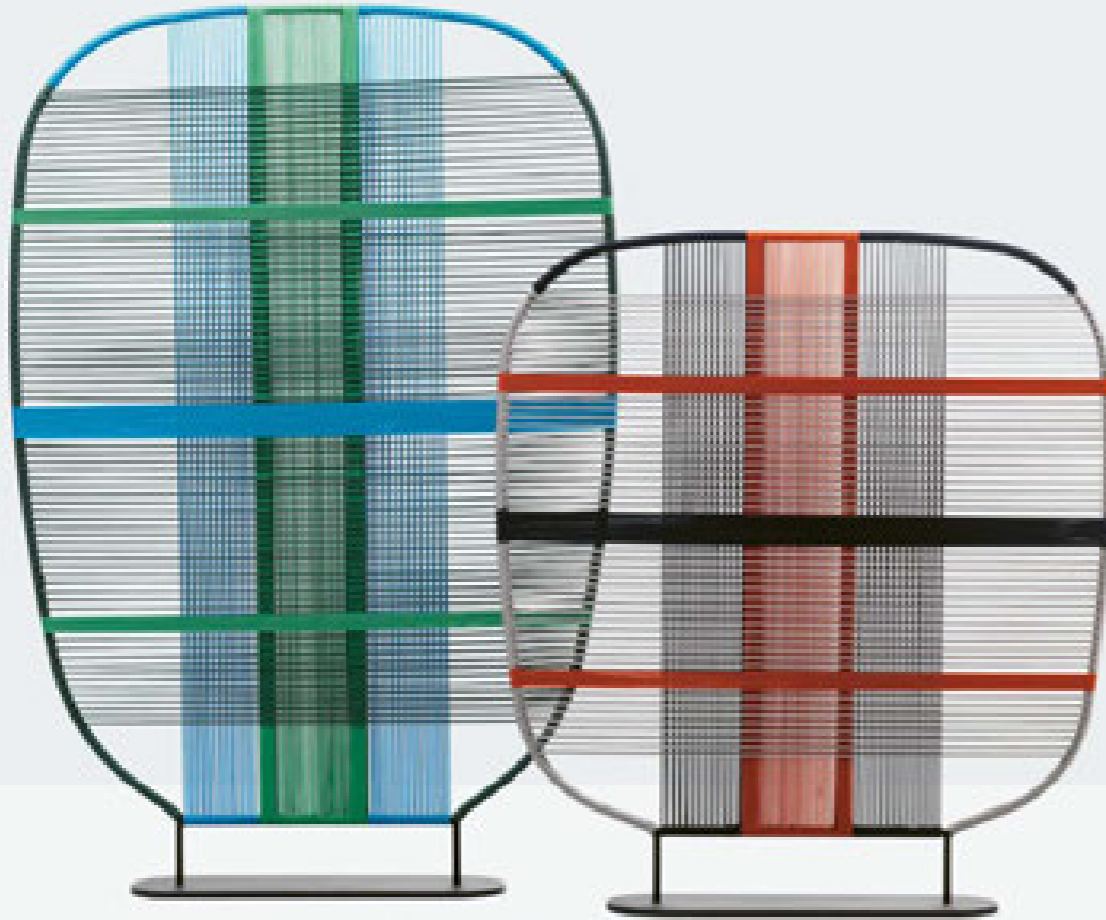

Tables basses 49 cm et 79 cm
Table ronde 79 cm
Pouf Ziggy
Paravent Shade of Venice

Mesas de centro 49 cm y 79 cm
Mesa redonda 79 cm
Puf Ziggy
Biombo Shade of Venice

design Marco Zito
production year 2018

technical data
p. 541

Shades of Venice

Paravento alto
130x190 cm Murano
Paravento basso
130x140 cm Burano

Paravent haut
130x190 cm Murano
Paravent bas
130x140 cm Burano

High divider
130x190 cm Murano
Low divider
130x140 cm Burano

Biombo alto
130x190 cm Murano
Biombo bajo
130x140 cm Burano

Paravento alto
130x190 cm Giudecca
Paravento basso
130x140 cm Sant'Erasmo

Paravent haut
130x190 cm Giudecca
Paravent bas
130x140 cm Sant'Erasmo