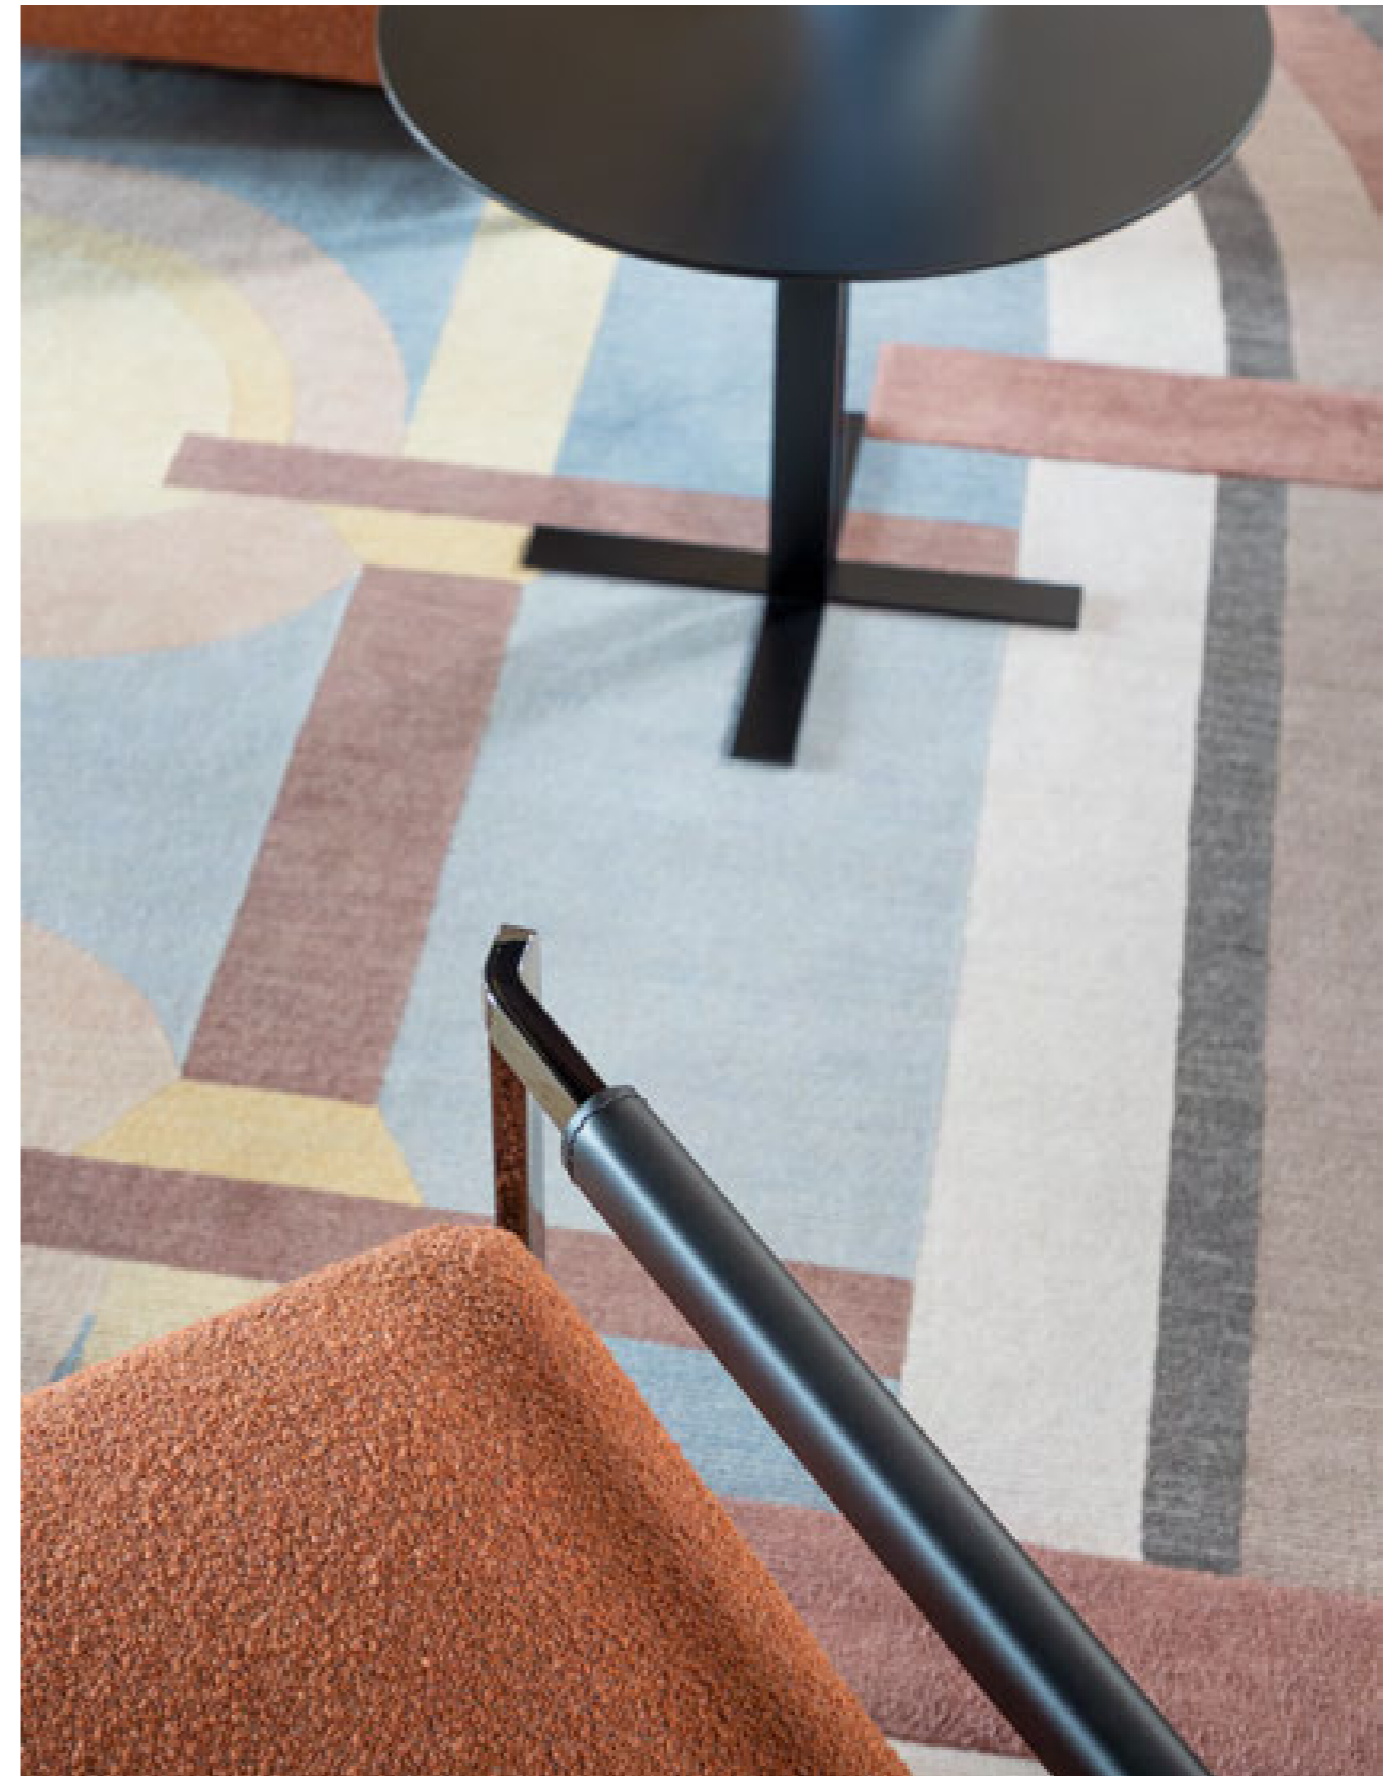

(pp. 204-205)

Poltrone 81x93 cm
in tessuto Teddy col.07/24
Tavolino Più

Armchairs 81x93 cm
in fabric Teddy col.07/24
Più low table

Fauteuils 81x93 cm
en tissu Teddy col.07/24
Table basse Più

Sillones 81x93 cm
de tela Teddy col.07/24
Mesa de centro Più