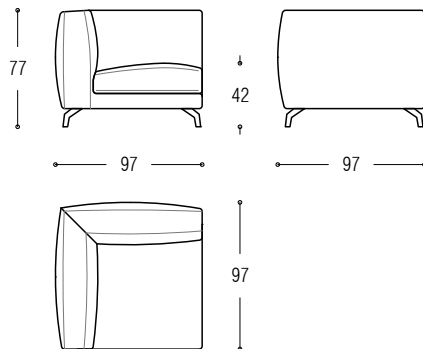

Central element cm 146

Central element cm 176

Central element cm 206

Central element cm 264

Central element cm 103 maxi

Chaise longue cm 170 without armrest

Armrest cm 22

Armrest cm 32

Corner element cm 97x97

Endunit cm 233 left

Endunit cm 233 right

Unit cm 181 left

Unit cm 181 right

Pouf cm 93x93

Sofa cm 318

Central element cm 176

Central element cm 206

Central element cm 264

Armrest cm 22

Armrest cm 32

Corner element cm 117x97 left

Corner element cm 117x97 right

Pouf cm 113x93