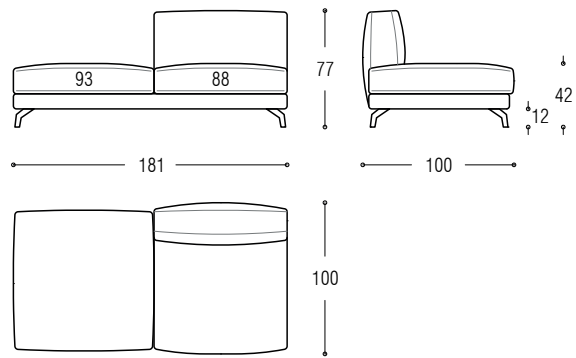

Central element cm 146

Central element cm 176

Central element cm 206

Central element cm 264

Central element cm 103 maxi

Chaise longue cm 170 without armrest

Armrest cm 22

Armrest cm 32

Corner element cm 97x97

Endunit cm 233 left

Endunit cm 233 right

Unit cm 181 left

Unit cm 181 right

Pouf cm 93x93

Sofa cm 318

Central element cm 176

Central element cm 206

Central element cm 264

Armrest cm 22

Armrest cm 32

Corner element cm 117x97 left

Corner element cm 117x97 right

Pouf cm 113x93