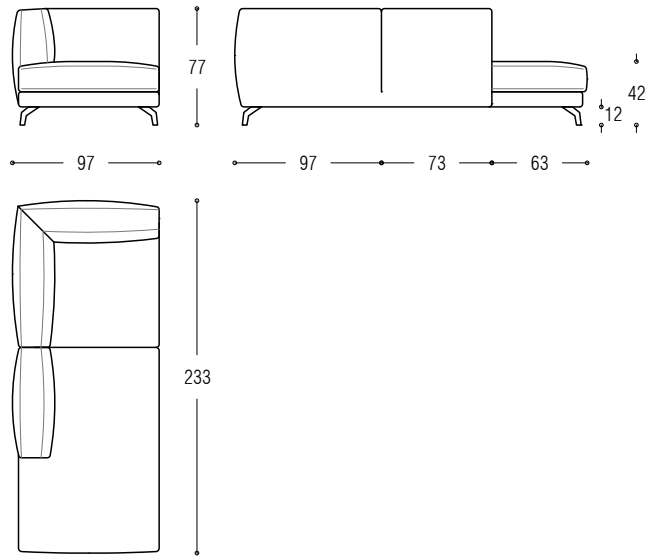

Central element cm 146

Central element cm 176

Central element cm 206

Central element cm 264

Central element cm 103 maxi

Chaise longue cm 170 without armrest

Armrest cm 22

Armrest cm 32

Corner element cm 97x97

Endunit cm 233 left

Endunit cm 233 right

Unit cm 181 left

Unit cm 181 right

Pouf cm 93x93

Sofa cm 318

Central element cm 176

Central element cm 206

Central element cm 264

Armrest cm 22

Armrest cm 32

Corner element cm 117x97 left

Corner element cm 117x97 right

Pouf cm 113x93