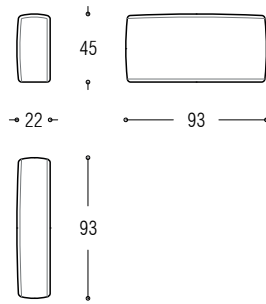

Central element cm 146

Central element cm 176

Central element cm 206

Central element cm 264

Central element cm 103 maxi

Chaise longue cm 170 without armrest

Armrest cm 22

Armrest cm 32

Corner element cm 97x97

Endunit cm 233 left

Endunit cm 233 right

Unit cm 181 left

Unit cm 181 right

Pouf cm 93x93

Sofa cm 318

Central element cm 176

Central element cm 206

Central element cm 264

Armrest cm 22

Armrest cm 32

Corner element cm 117x97 left

Corner element cm 117x97 right

Pouf cm 113x93