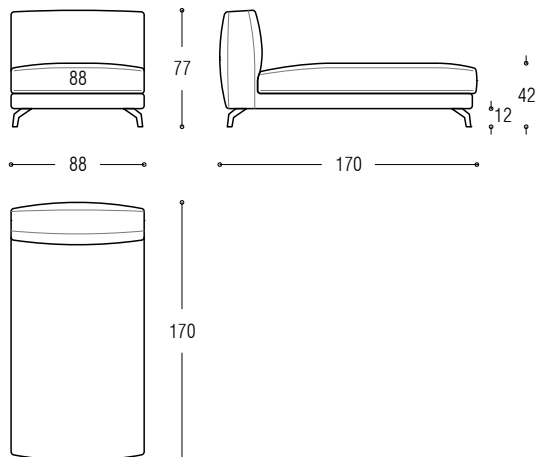

Central element cm 146

Central element cm 176

Central element cm 206

Central element cm 264

Central element cm 103 maxi

Chaise longue cm 170 without armrest

Armrest cm 22

Armrest cm 32

Corner element cm 97x97

Endunit cm 233 left

Endunit cm 233 right

Unit cm 181 left

Unit cm 181 right

Pouf cm 93x93

Sofa cm 318

Central element cm 176

Central element cm 206

Central element cm 264

Armrest cm 22

Armrest cm 32

Corner element cm 117x97 left

Corner element cm 117x97 right

Pouf cm 113x93