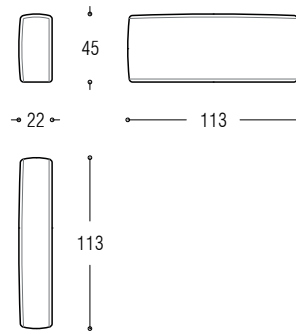

Central element cm 146

Central element cm 176

Central element cm 206

Central element cm 264

Central element cm 103 maxi

Chaise longue cm 170 without armrest

Armrest cm 22

Armrest cm 32

Corner element cm 97x97

Endunit cm 233 left

Endunit cm 233 right

Unit cm 181 left

Unit cm 181 right

Pouf cm 93x93

Sofa cm 318

Central element cm 176

Central element cm 206

Central element cm 264

Armrest cm 22

Armrest cm 32

Corner element cm 117x97 left

Corner element cm 117x97 right

Pouf cm 113x93