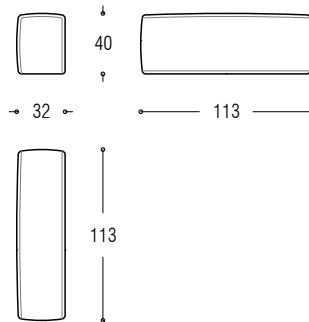

Central element cm 146

Central element cm 176

Central element cm 206

Central element cm 264

Central element cm 103 maxi

Chaise longue cm 170 without armrest

Armrest cm 22

Armrest cm 32

Corner element cm 97x97

Endunit cm 233 left

Endunit cm 233 right

Unit cm 181 left

Unit cm 181 right

Pouf cm 93x93

Sofa cm 318

Central element cm 176

Central element cm 206

Central element cm 264

Armrest cm 22

Armrest cm 32

Corner element cm 117x97 left

Corner element cm 117x97 right

Pouf cm 113x93