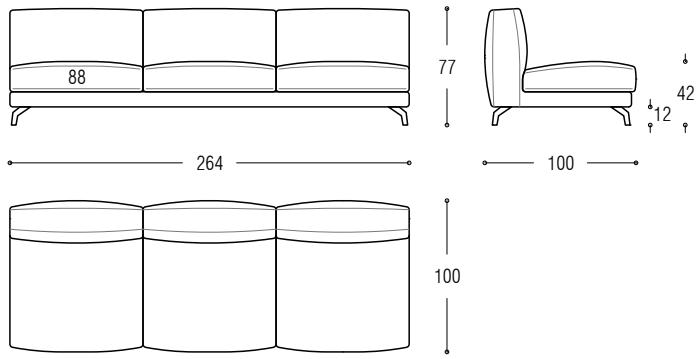

Central element cm 146

Central element cm 176

Central element cm 206

Central element cm 264

Central element cm 103 maxi

Chaise longue cm 170 without armrest

Armrest cm 22

Armrest cm 32

Corner element cm 97x97

Endunit cm 233 left

Endunit cm 233 right

Unit cm 181 left

Unit cm 181 right

Pouf cm 93x93

Sofa cm 318

Central element cm 176

Central element cm 206

Central element cm 264

Armrest cm 22

Armrest cm 32

Corner element cm 117x97 left

Corner element cm 117x97 right

Pouf cm 113x93