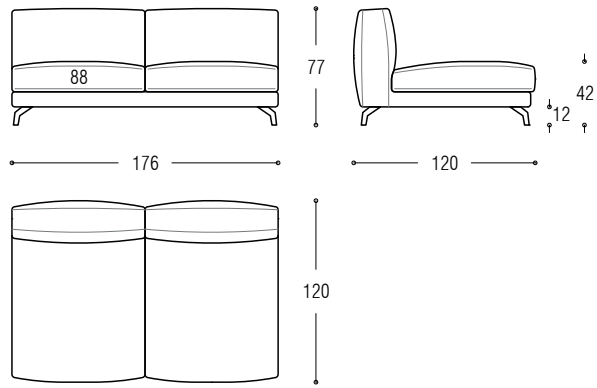

Central element cm 146

Central element cm 176

Central element cm 206

Central element cm 264

Central element cm 103 maxi

Chaise longue cm 170 without armrest

Armrest cm 22

Armrest cm 32

Corner element cm 97x97

Endunit cm 233 left

Endunit cm 233 right

Unit cm 181 left

Unit cm 181 right

Pouf cm 93x93

Sofa cm 318

Central element cm 176

Central element cm 206

Central element cm 264

Armrest cm 22

Armrest cm 32

Corner element cm 117x97 left

Corner element cm 117x97 right

Pouf cm 113x93