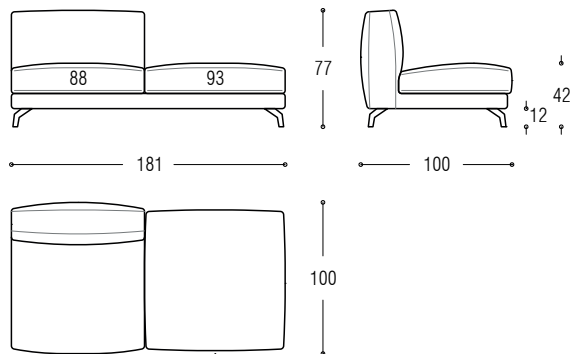

Central element cm 146

Central element cm 176

Central element cm 206

Central element cm 264

Central element cm 103 maxi

Chaise longue cm 170 without armrest

Armrest cm 22

Armrest cm 32

Corner element cm 97x97

Endunit cm 233 left

Endunit cm 233 right

Unit cm 181 left

Unit cm 181 right

Pouf cm 93x93

Sofa cm 318

Central element cm 176

Central element cm 206

Central element cm 264

Armrest cm 22

Armrest cm 32

Corner element cm 117x97 left

Corner element cm 117x97 right

Pouf cm 113x93