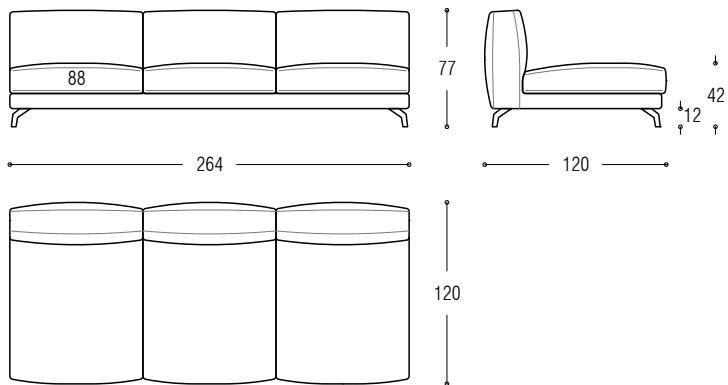

Central element cm 146

Central element cm 176

Central element cm 206

Central element cm 264

Central element cm 103 maxi

Chaise longue cm 170 without armrest

Armrest cm 22

Armrest cm 32

Corner element cm 97x97

Endunit cm 233 left

Endunit cm 233 right

Unit cm 181 left

Unit cm 181 right

Pouf cm 93x93

Sofa cm 318

Central element cm 176

Central element cm 206

Central element cm 264

Armrest cm 22

Armrest cm 32

Corner element cm 117x97 left

Corner element cm 117x97 right

Pouf cm 113x93