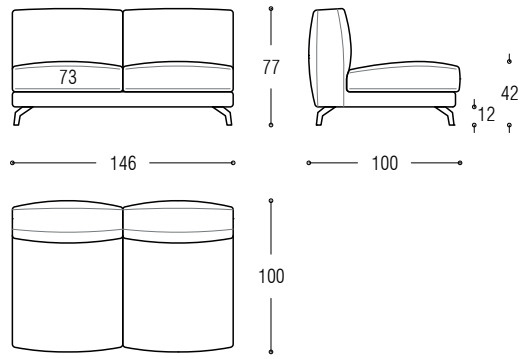

Central element cm 146