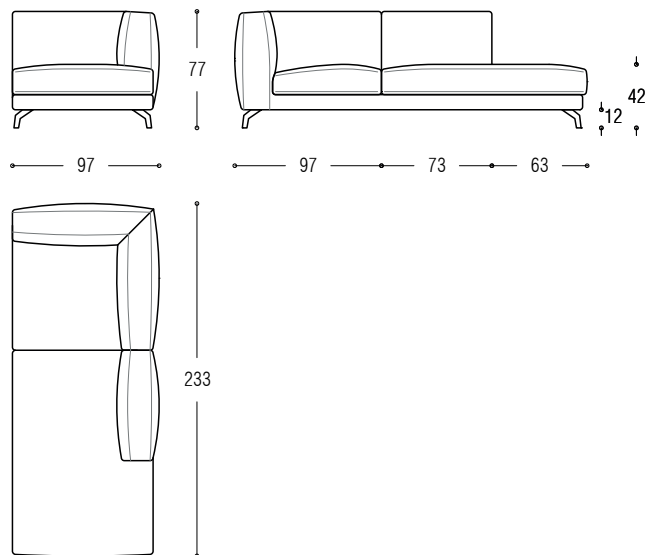

Central element cm 146

Central element cm 176

Central element cm 206

Central element cm 264

Central element cm 103 maxi

Chaise longue cm 170 without armrest

Armrest cm 22

Armrest cm 32

Corner element cm 97x97

Endunit cm 233 left

Endunit cm 233 right

Unit cm 181 left

Unit cm 181 right

Pouf cm 93x93

Sofa cm 318

Central element cm 176

Central element cm 206

Central element cm 264

Armrest cm 22

Armrest cm 32

Corner element cm 117x97 left

Corner element cm 117x97 right

Pouf cm 113x93