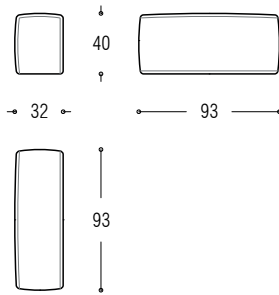

Central element cm 146

Central element cm 176

Central element cm 206

Central element cm 264

Central element cm 103 maxi

Chaise longue cm 170 without armrest

Armrest cm 22

Armrest cm 32

Corner element cm 97x97

Endunit cm 233 left

Endunit cm 233 right

Unit cm 181 left

Unit cm 181 right

Pouf cm 93x93

Sofa cm 318

Central element cm 176

Central element cm 206

Central element cm 264

Armrest cm 22

Armrest cm 32

Corner element cm 117x97 left

Corner element cm 117x97 right

Pouf cm 113x93