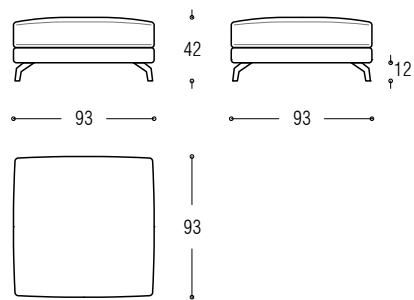

Central element cm 146

Central element cm 176

Central element cm 206

Central element cm 264

Central element cm 103 maxi

Chaise longue cm 170 without armrest

Armrest cm 22

Armrest cm 32

Corner element cm 97x97

Endunit cm 233 left

Endunit cm 233 right

Unit cm 181 left

Unit cm 181 right

Pouf cm 93x93

Sofa cm 318

Central element cm 176

Central element cm 206

Central element cm 264

Armrest cm 22

Armrest cm 32

Corner element cm 117x97 left

Corner element cm 117x97 right

Pouf cm 113x93