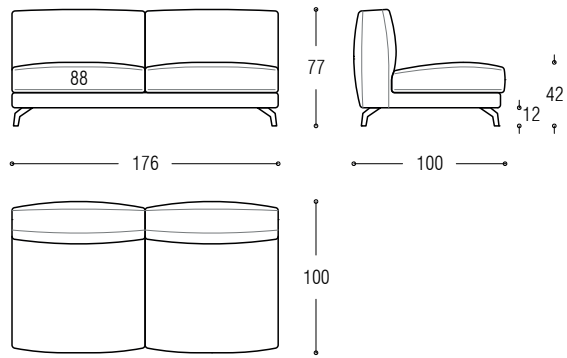

Central element cm 176