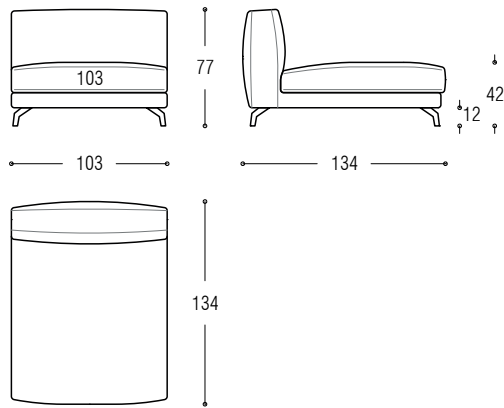

Central element cm 146

Central element cm 176

Central element cm 206

Central element cm 264

Central element cm 103 maxi

Chaise longue cm 170 without armrest

Armrest cm 22

Armrest cm 32

Corner element cm 97x97

Endunit cm 233 left

Endunit cm 233 right

Unit cm 181 left

Unit cm 181 right

Pouf cm 93x93

Sofa cm 318

Central element cm 176

Central element cm 206

Central element cm 264

Armrest cm 22

Armrest cm 32

Corner element cm 117x97 left

Corner element cm 117x97 right

Pouf cm 113x93