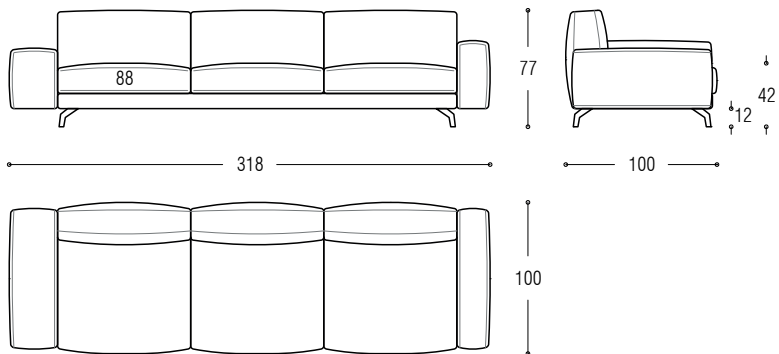

Central element cm 146

Central element cm 176

Central element cm 206

Central element cm 264

Central element cm 103 maxi

Chaise longue cm 170 without armrest

Armrest cm 22

Armrest cm 32

Corner element cm 97x97

Endunit cm 233 left

Endunit cm 233 right

Unit cm 181 left

Unit cm 181 right

Pouf cm 93x93

Sofa cm 318

Central element cm 176

Central element cm 206

Central element cm 264

Armrest cm 22

Armrest cm 32

Corner element cm 117x97 left

Corner element cm 117x97 right

Pouf cm 113x93