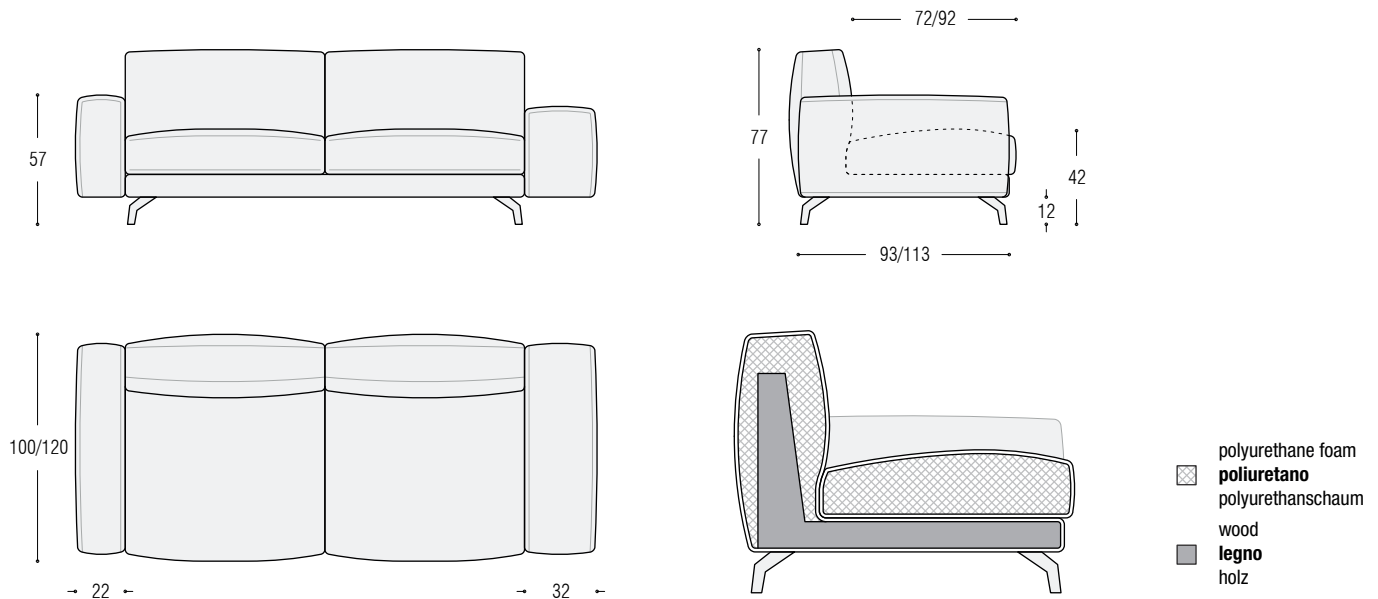

Andy 100 - 120

TECHNICAL FEATURE

Structure: in solid fir wood, multiply wood and fiber, padded with polyurethane foam and covered with a white fabric joined with resin. Suspension with reinforced elastic belts.

Padding: seat cushions in non-deformable polyurethane foam. Back cushions and lumbar cushions in sterilized goose feathers, mixed with polyester fiber, divided into sections.

Feet: in burnished metal.

Covers: fabric version completely removable. On request, seats and extra cushions are equipped with "Gros Grain" decorative profile (colors available in the catalog) without upcharge. Leather version non-removable with sharp cut stitchings.

CARATTERISTICHE TECNICHE

Struttura: in legno di abete, multistrato e fibra, imbottito con poliuretano espanso e rivestito da una fodera in vellutino bianco accoppiato a fibra di poliestere. Molleggio a cinghie elastiche rinforzate.

Rivestimento: versione in tessuto completamente sfoderabile. A richiesta è possibile aggiungere a sedili e cuscini d'arredo il profilo decorativo "Gros Grain" (colori disponibili nel catalogo) senza supplemento. Versione in pelle non sfoderabile con cuciture taglio a vivo.