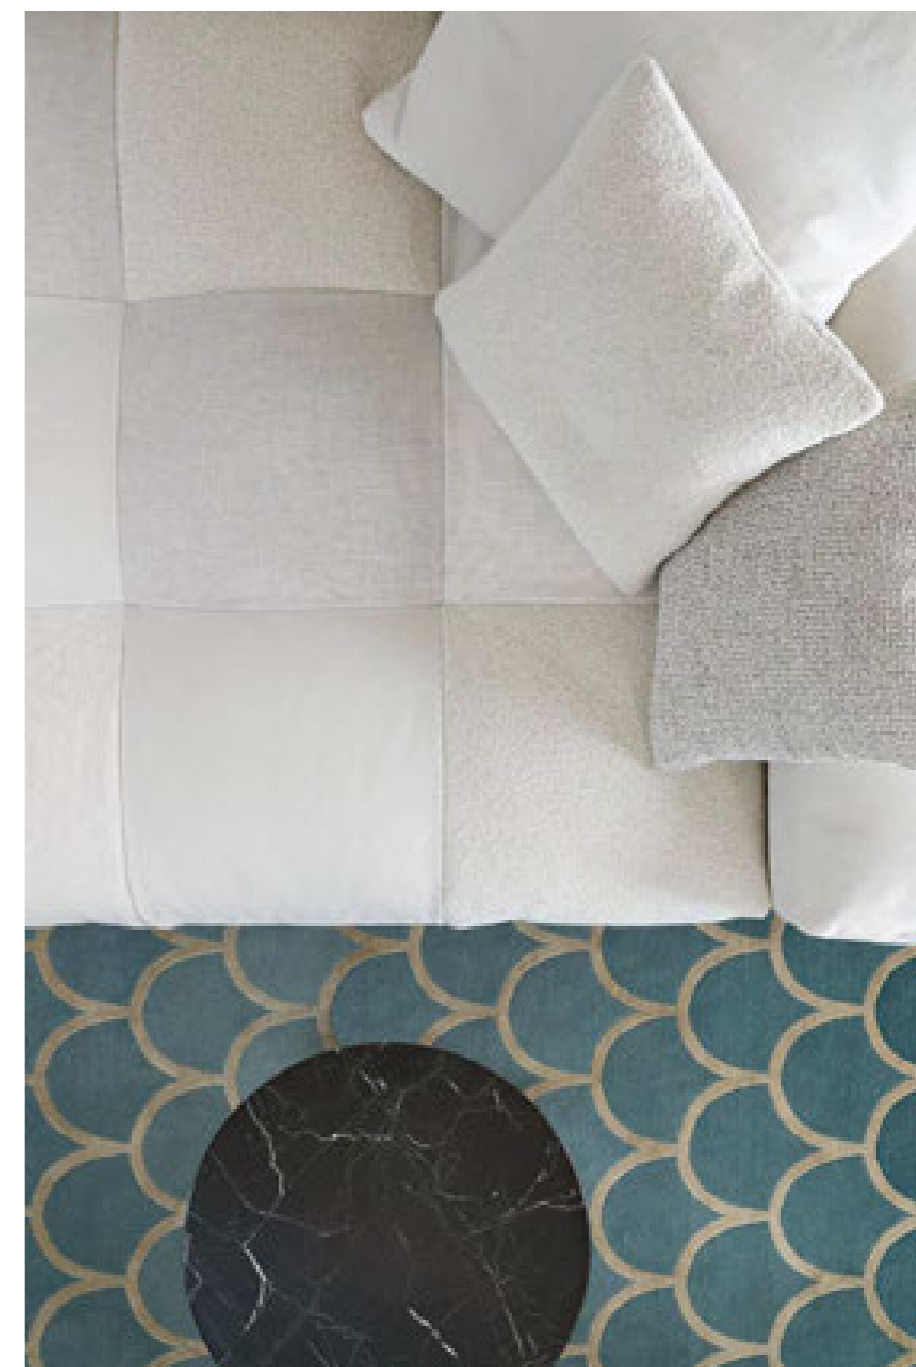

Composizione 294×132 cm
in tessuto Patchwork
(Creta col.2A / Darwin col.07 /
Teddy col.01/1 / Avant-Après col.56)
Tavolino Hexa
Poltroncina Ola

Composition 294×132 cm
in Patchwork fabric
(Creta col.2A / Darwin col.07 /
Teddy col.01/1 / Avant-Après col.56)
Hexa low table
Ola small armchair

Composition 294×132 cm
en tissu Patchwork
(Creta col.2A / Darwin col.07 /
Teddy col.01/1 / Avant-Après col.56)
Table basse Hexa
Petit fauteuil Ola

Composición 294×132 cm
de tela Patchwork
(Creta col.2A / Darwin col.07 /
Teddy col.01/1 / Avant-Après col.56)
Mesa de centro Hexa
Pequeño sillón Ola

021